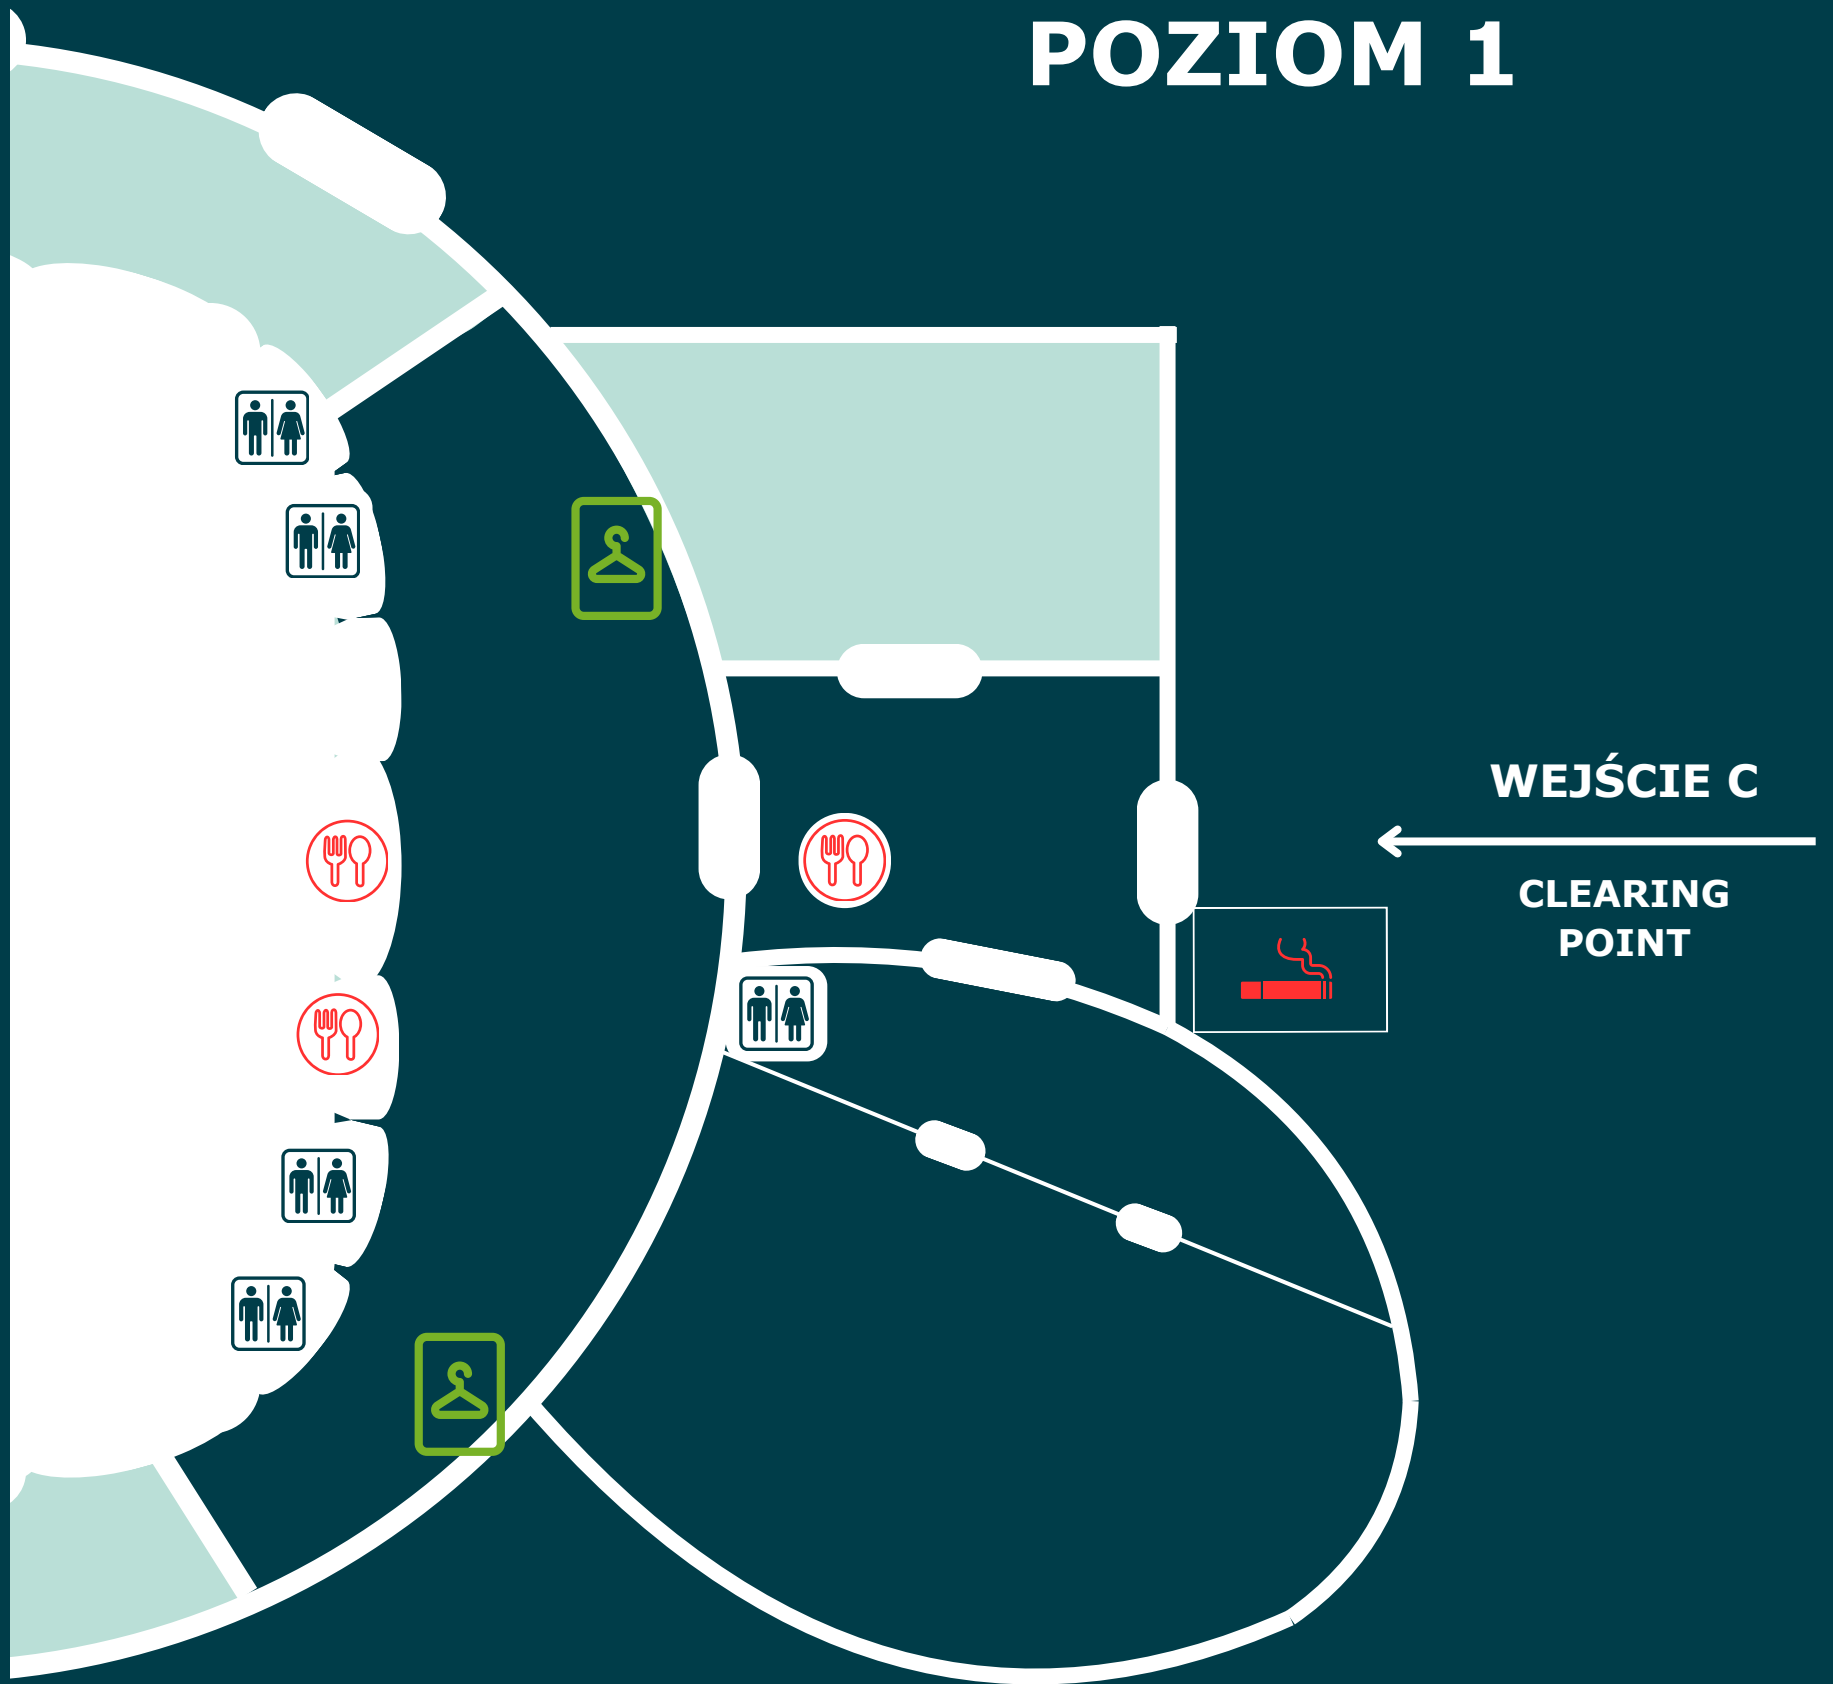

S

napoje Coca Cola, Fanta, Sprite, Piwo Zero

Cafe Bike (hol C poziom 1)

Strefa Barowa Junkie (hol C poziom 1)

# MAPY

PreZero Arena Gliwice

## POZIOM 1