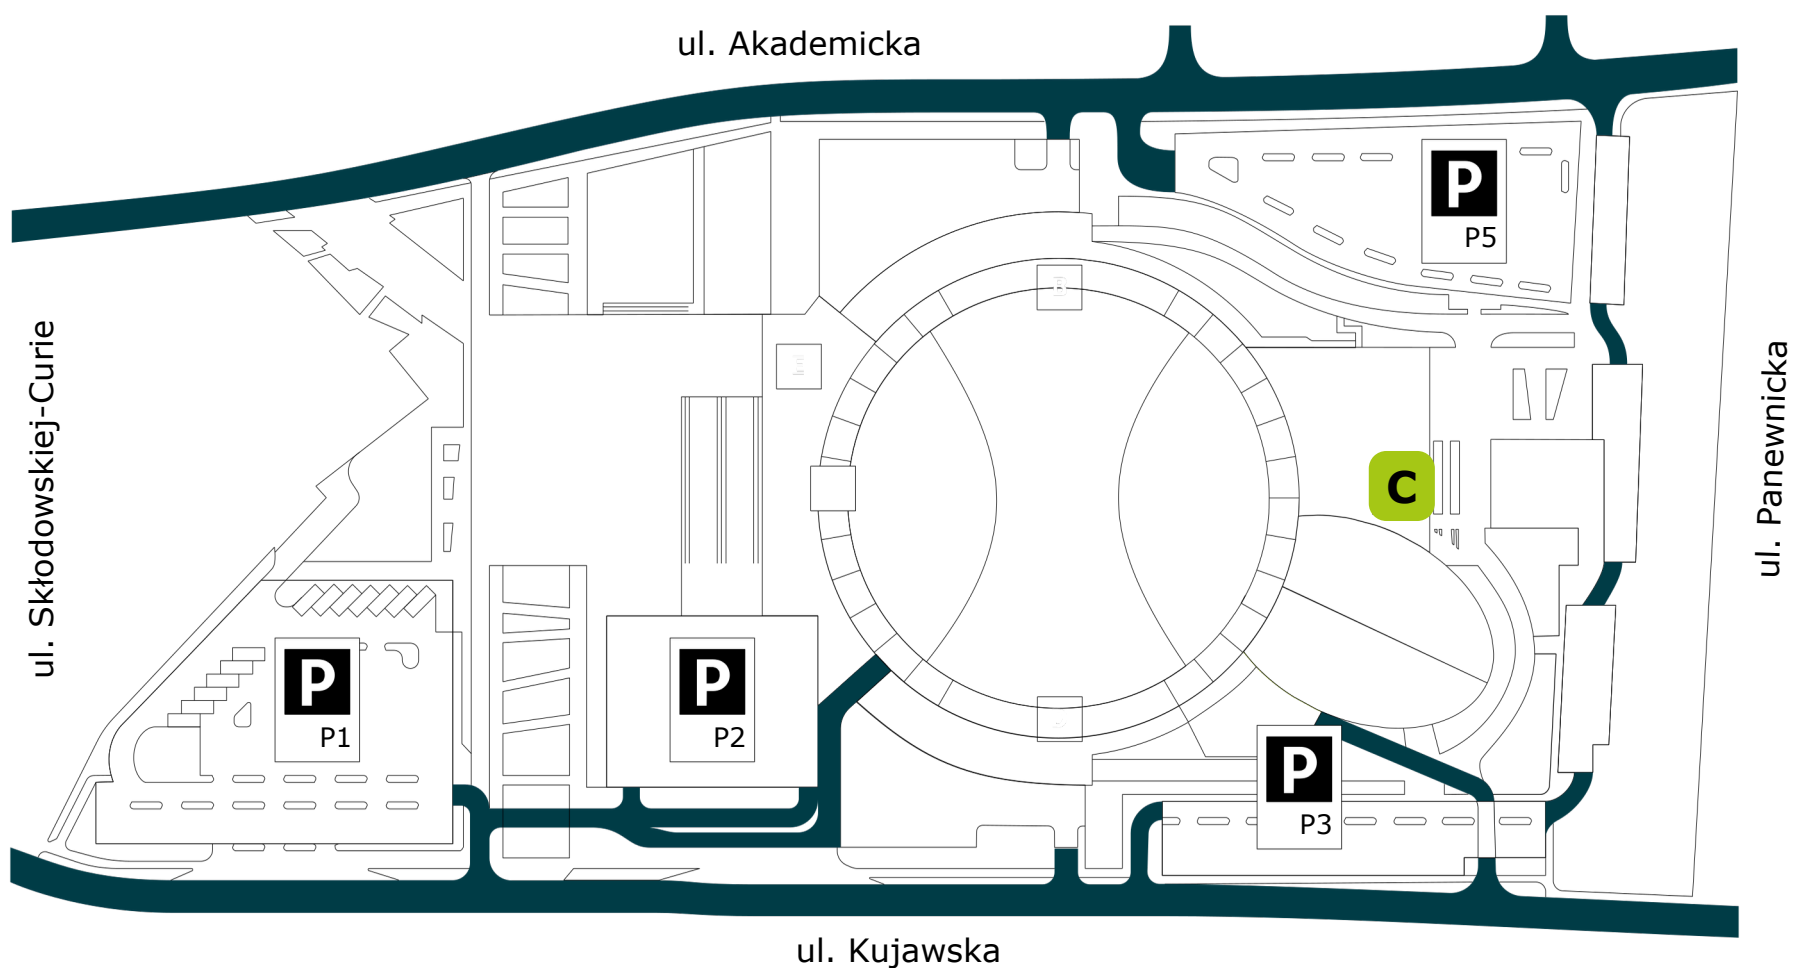

napoje Coca Cola, Fanta, Sprite, Piwo 0% i inne napoje.

MAPY

PreZero Arena Gliwice

POZIOM 1

LEGENDA

-  KIOSK GASTRONOMICZNY
-  TOALETY
-  SZATNIE
-  PALARNIA

MAPA ZEWNĘTRZNA

PreZero Arena Gliwice

Parkingi

MAPA PARKINGÓW

PreZero Arena Gliwice

W dniu wydarzenia udostępniemy miejsca parkingowe. Liczba miejsc ograniczona.

Koszt 40 zł, parkingi dedykowane P3, P4, P5, P6.