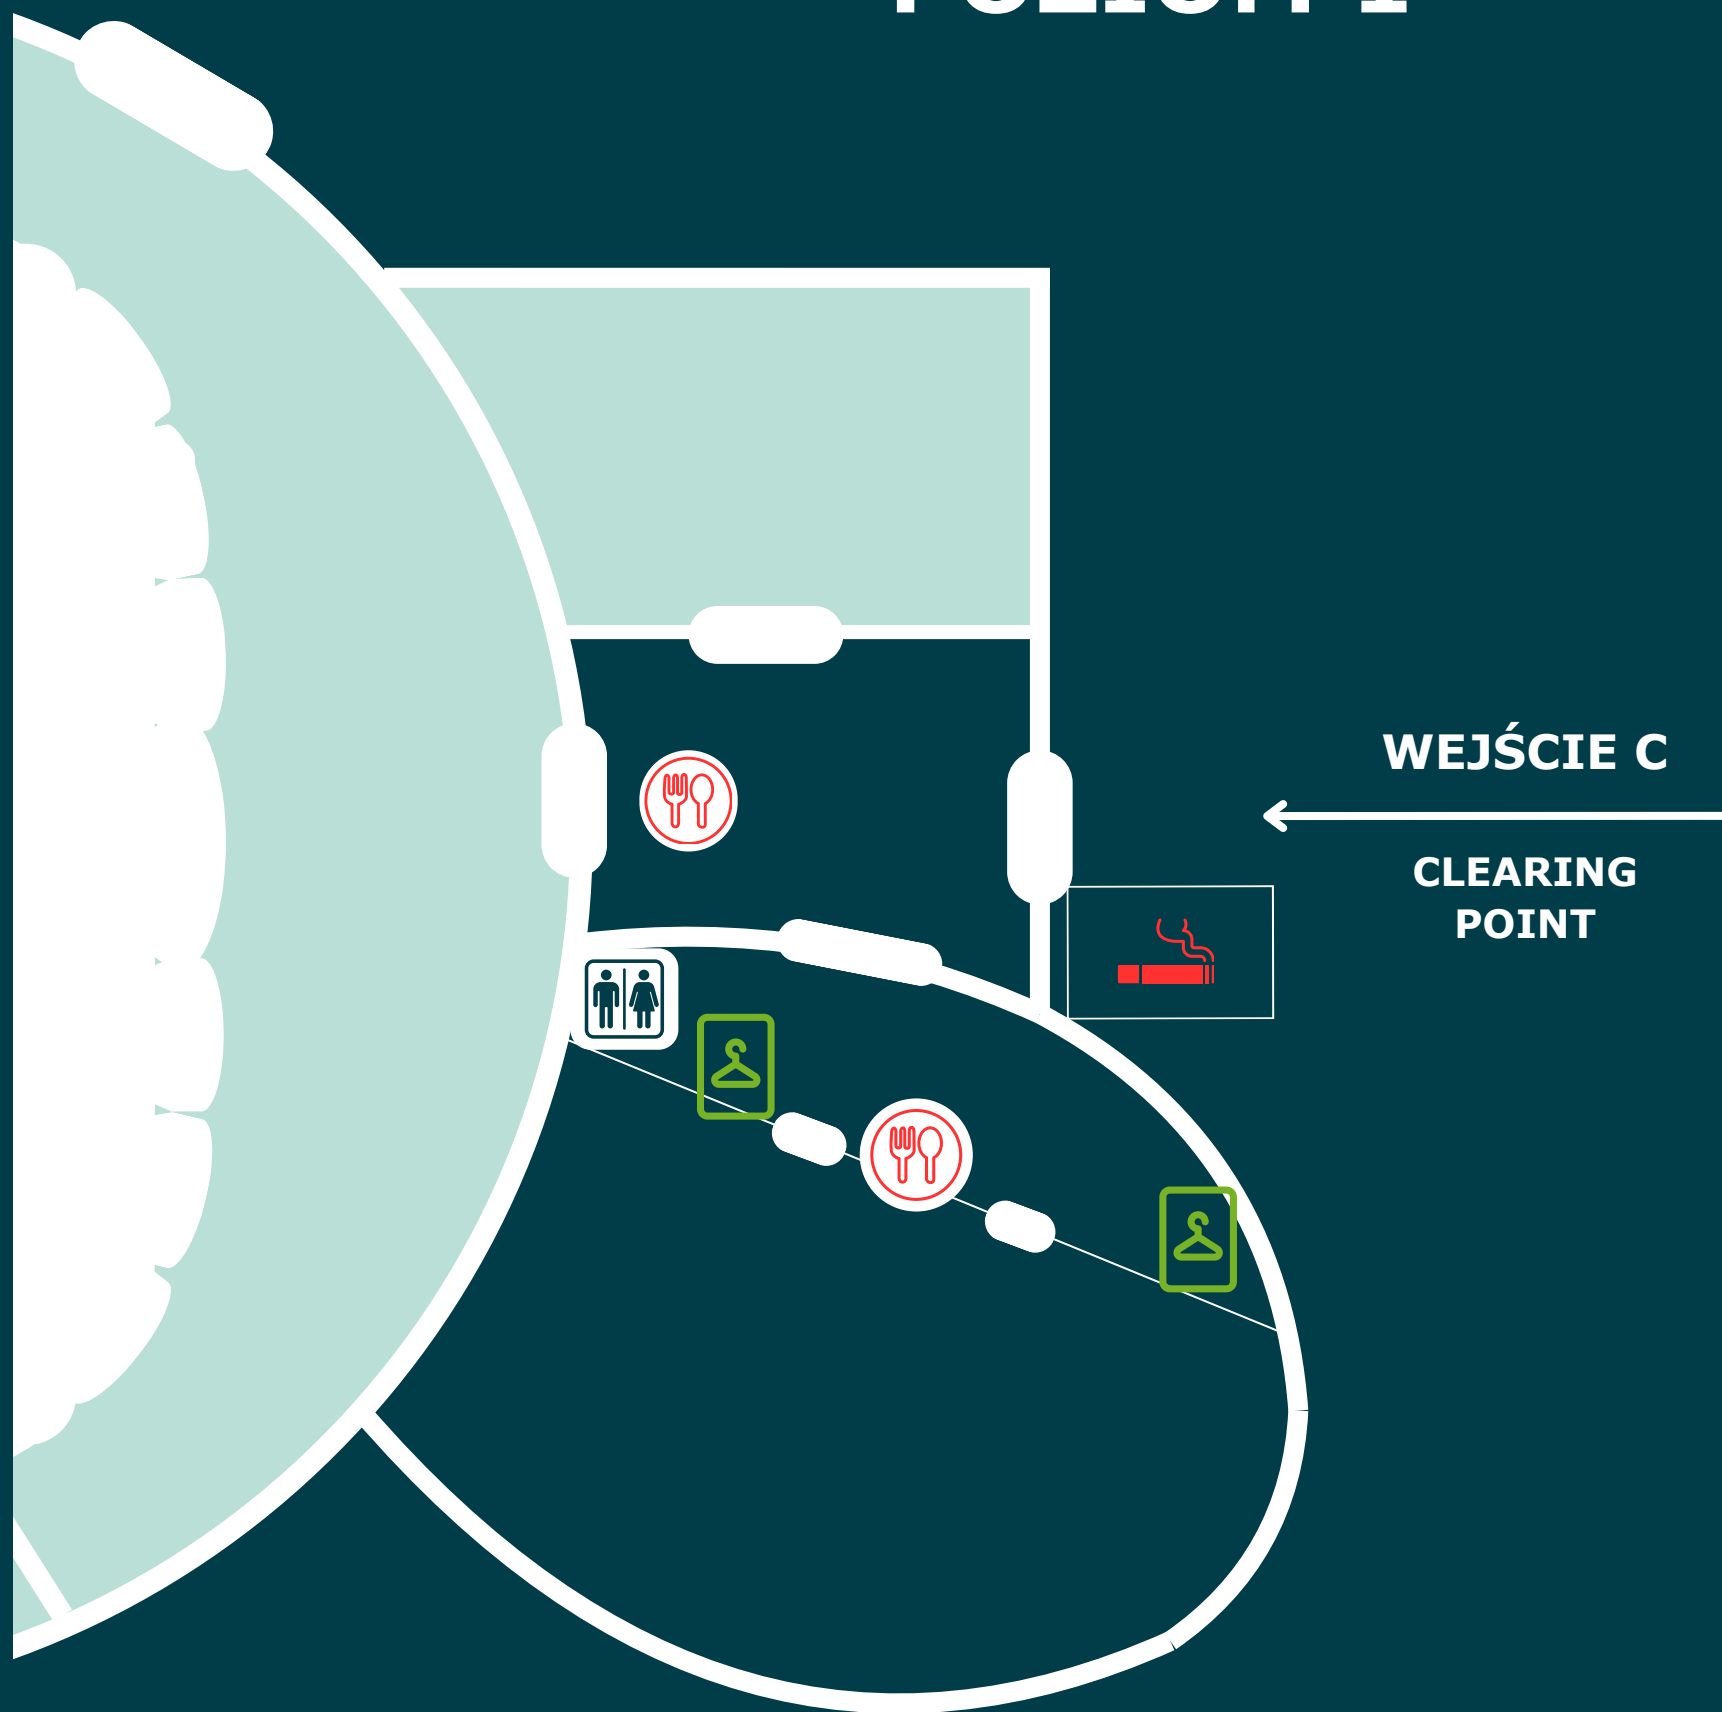

Strefy gastronomiczne znajdują się na otoku Małej Areny.

Strefy serwują:

Zapiekanki

Hot dogi

Burgery 100% wołowina i Veggie

Kraftową kiełbasę pieczoną w bułce (gięta stadionowa)

Nachosy z sosami i inne przekąski

napoje Coca Cola, Fanta, Sprite, Piwo 0% i inne napoje.

MAPY

PreZero Arena Gliwice

POZIOM 1

LEGENDA

-  KIOSK GASTRONOMICZNY
-  TOALETY
-  SZATNIE
-  PALARNIA

MAPA ZEWNĘTRZNA

PreZero Arena Gliwice