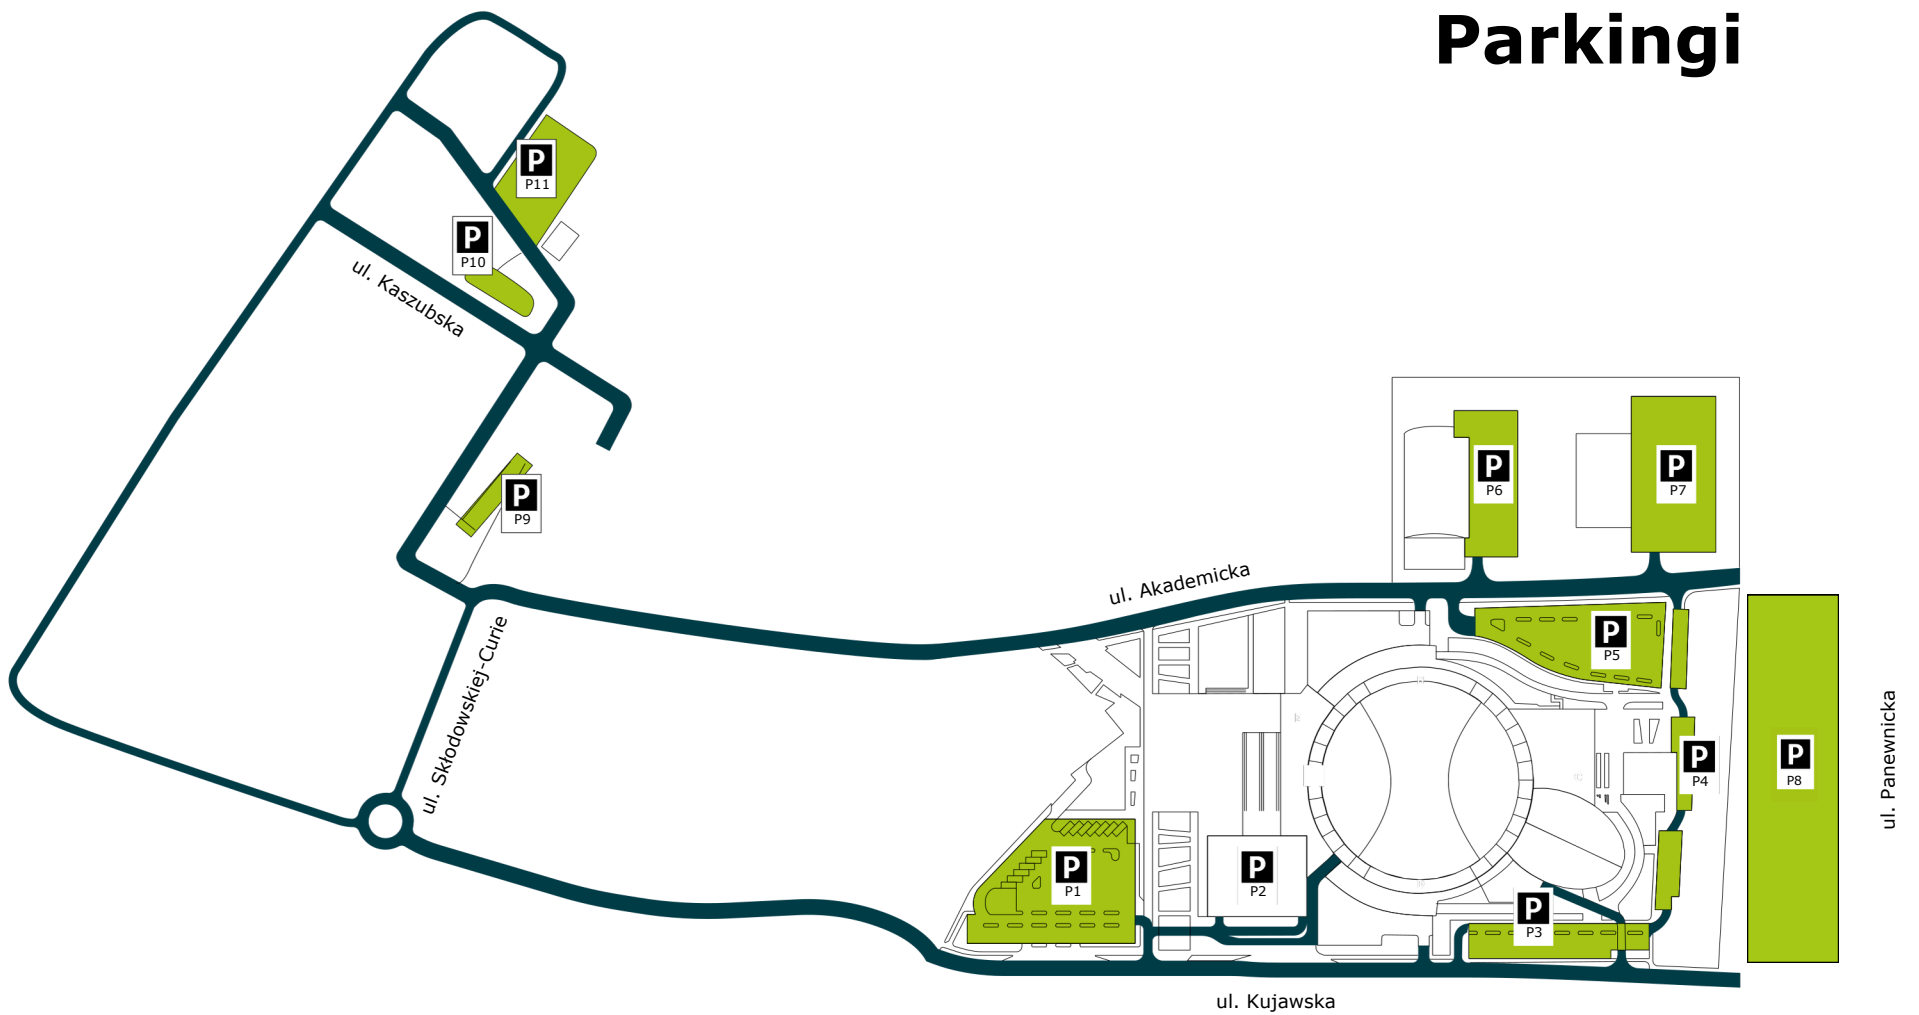

Sugerowany parking: P4, P5.

BAGAŻ I SZATNIE

Szatnia będzie dostępna-
nieobowiązkowa- płatna 10 zł.
Płatność gotówką lub kartą.

F&B

Obowiązuje zakaz wnoszenia jedzenia i picia na teren imprezy.

W obiekcie funkcjonować będą punkty gastronomiczne. Więcej informacji na kolejnej stronie.

Strefy gastronomiczne znajdują się na otoku Małej Areny.

Strefy serwują:

Zapiekanki

Hot dogi

Burgery 100% wołowina i Veggie

Kraftową kiełbasę pieczoną w bułce (gięta stadionowa)

Nachosy z sosami i inne przekąski

napoje Coca Cola, Fanta, Sprite, Piwo 0% i inne napoje.

MAPY

PreZero Arena Gliwice

POZIOM 1

LEGENDA

-  KIOSK GASTRONOMICZNY
-  TOALETY
-  SZATNIE
-  PALARNIA

MAPA ZEWNĘTRZNA

PreZero Arena Gliwice

Parkingi

MAPA PARKINGÓW

PreZero Arena Gliwice

W dniu wydarzenia udostępniemy miejsca parkingowe. Liczba miejsc ograniczona.

Koszt 40 zł, parkingi dedykowane P3, P4, P5, P6.