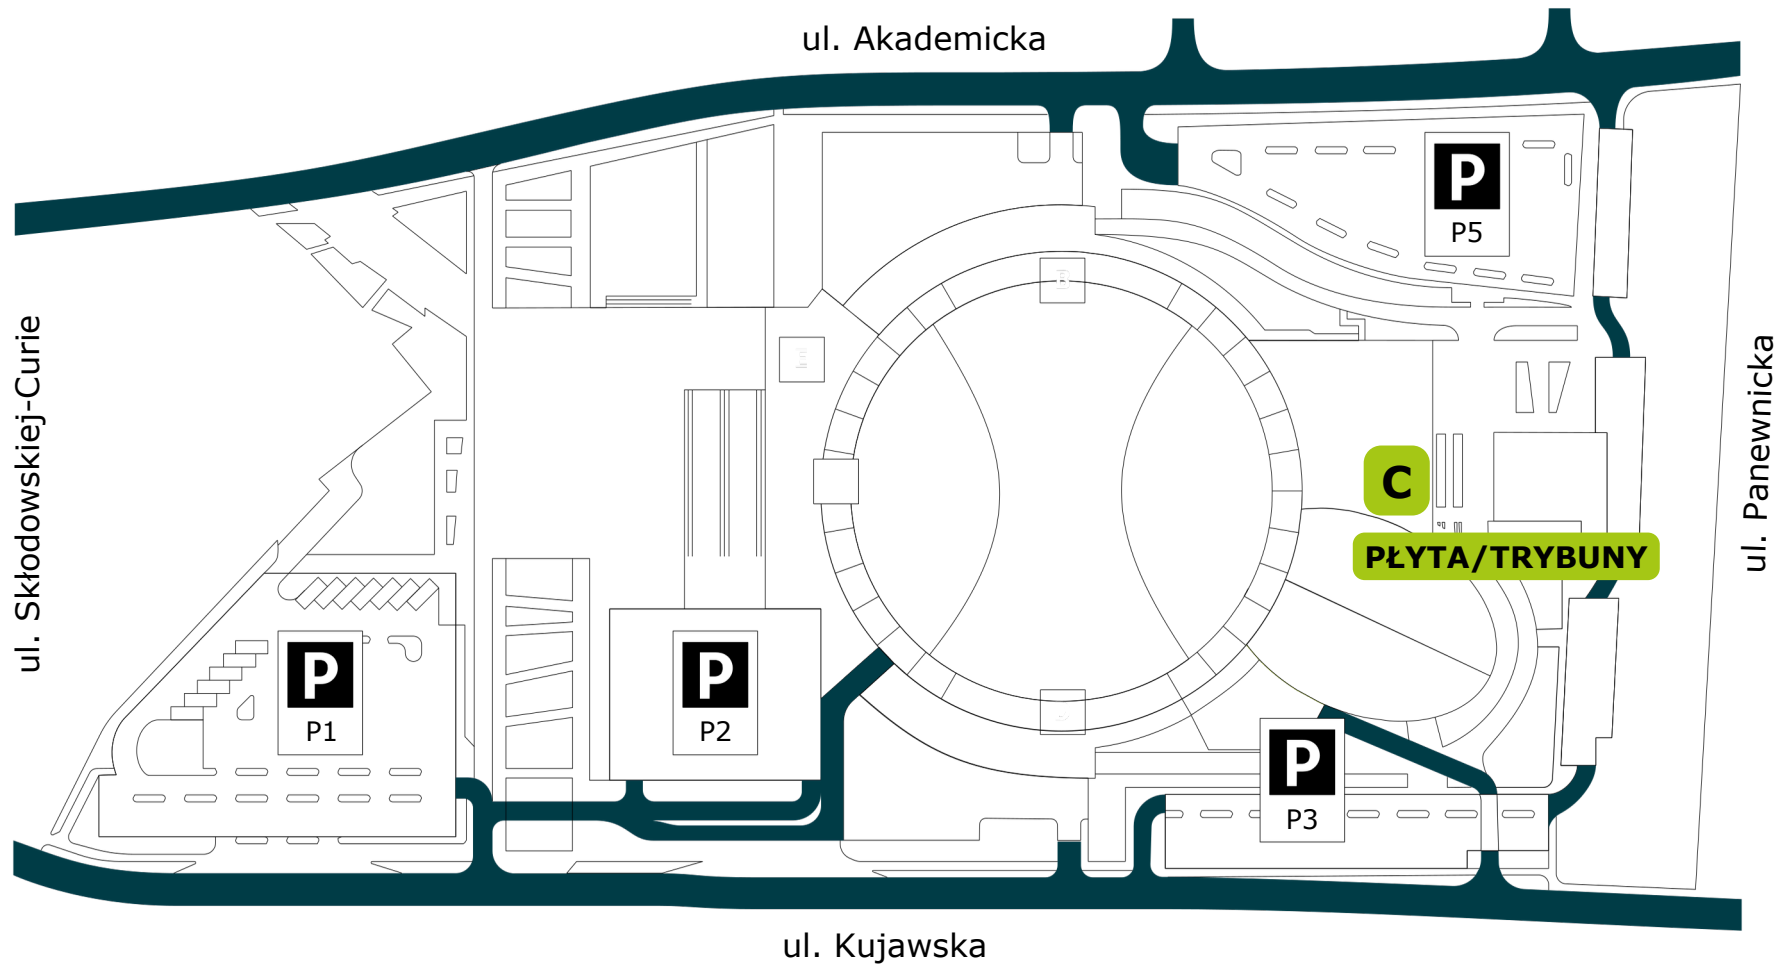

napoje Coca Cola, Fanta, Sprite, Piwo 0% i inne napoje.

MAPY

PreZero Arena Gliwice

POZIOM 1

LEGENDA

-  KIOSK GASTRONOMICZNY
-  TOALETY
-  SZATNIE
-  PALARNIA

MAPA ZEWNĘTRZNA

PreZero Arena Gliwice