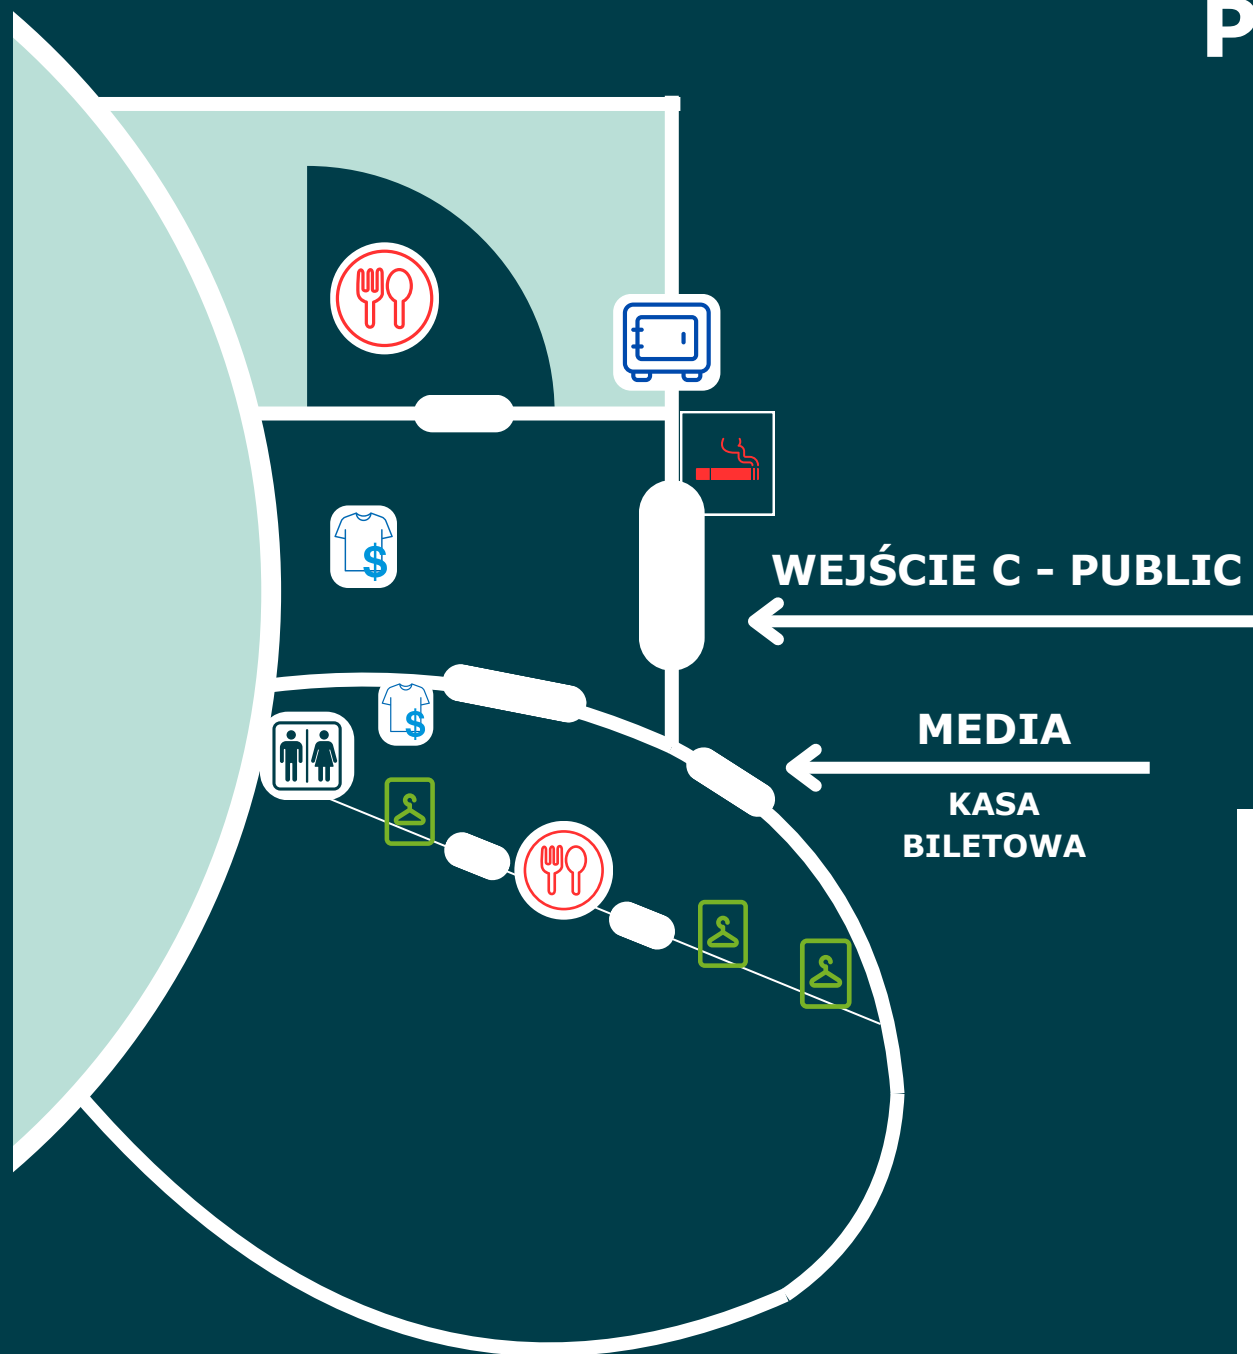

Strefy gastronomiczne znajdują się w holu C na poziomie 1 oraz na płycie (napoje).

Strefy serwują:

zapiekanki

hot dogi

kielbasę pieczoną w bułce (gięta stadionowa)

nachosy z sosami i inne przekąski

napoje Coca Cola, Fanta, Sprite

Cafe Bike (hol C poziom 1)

dotatkowo obok holu C będzie znajdować się Strefa Barowa.

Na terenie Prezero Arena Gliwice obowiązuje przy zakupie piwa eko kubek kaucyjny zwrotny w kwocie 10 zł. Zwrot kubka odbywa się we wszystkich dostępnych punktach (oprócz punkt Cafe Bike).

# MAPA OBIEKTU

PreZero Arena Gliwice

## POZIOM 1