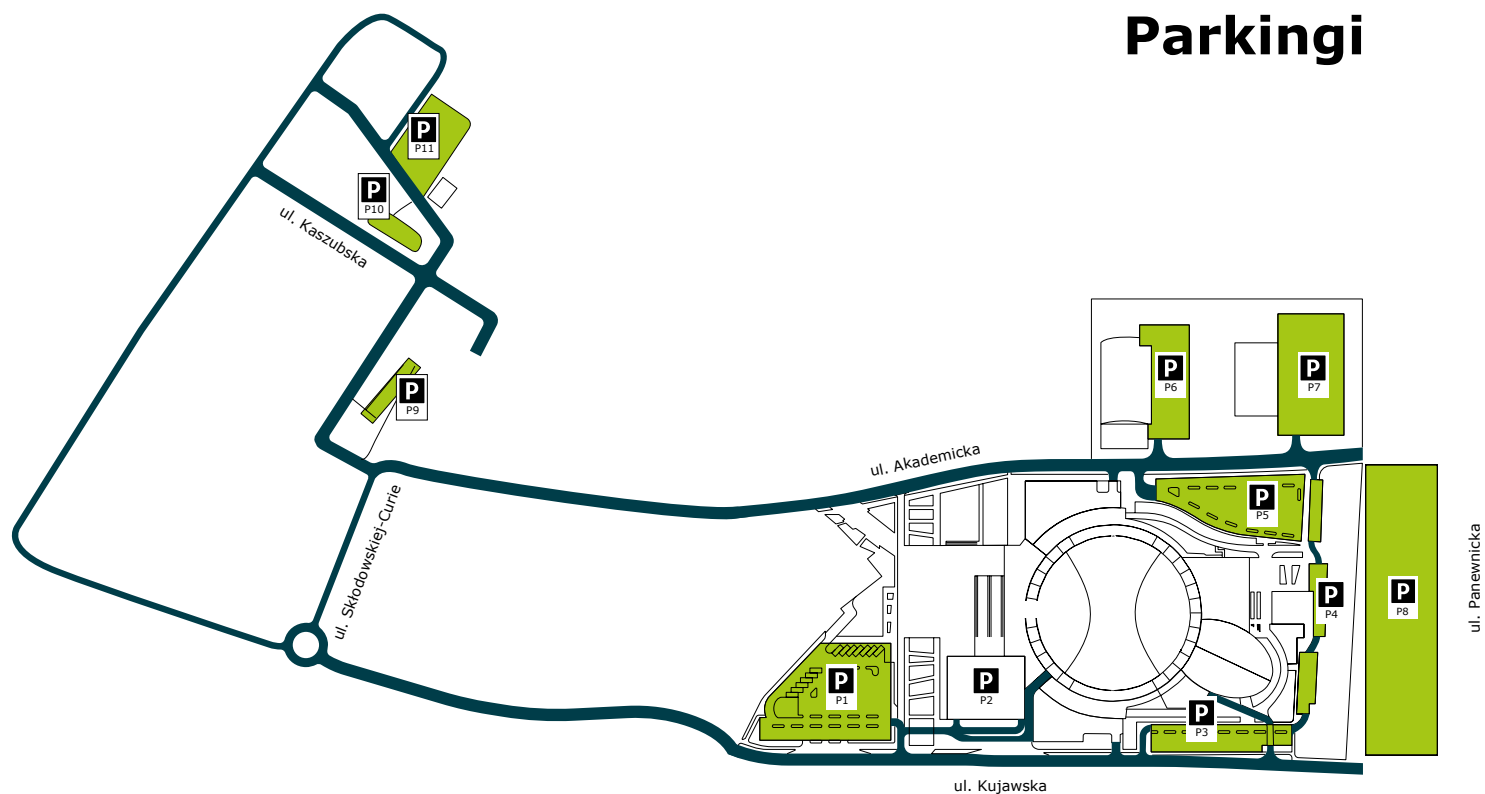

MAPY

PreZero Arena Gliwice

Parkingi