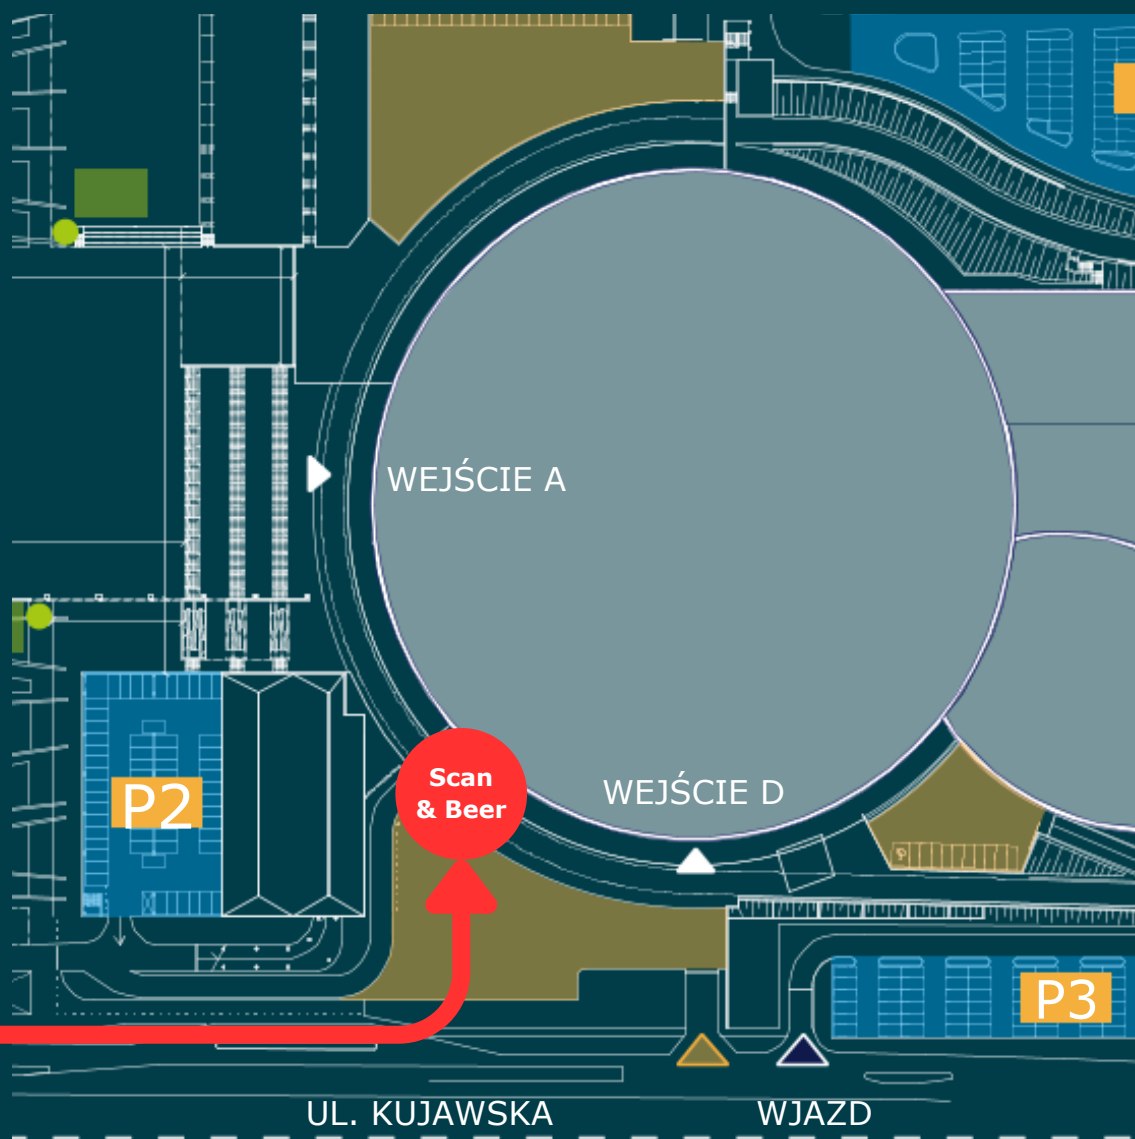

Scan&Beer w holu D – zapraszamy do skorzystania z kodów QR które będą dostępne na plakatach na terenie obiektu umożliwiające uniknięcie kolejek.

Strefy gastronomiczne znajdują się w otoku Prezero Areny Gliwice na poziomie 1 i 3.

Zwrot kubka odbywa się we wszystkich dostępnych punktach (oprócz punktu z frytkami).

NIEZBĘDNIK UCZESTNIKA

Lenny Kravitz
BLUE ELECTRIC
LIGHT TOUR 2025

Scan&Beer

Całkiem nowa usługa na PreZero Arenie Gliwice! Nie stój w kolejce, kup piwo w aplikacji i korzystaj z wydarzenia!

Gdzie jest automat piwny?

Automat, z którego odbierzecie swoje piwo stoi między wejściem A i wejściem D, na korytarzu, w środku obiektu. Na mapie obok oznaczono jego lokalizację.

Jak to zrobić?

1. Zeskanuj kod QR z plakatów na obiekcie.
2. Skanując kod, urządzenie przeniesie cię do sklepu online.
3. Dokonaj zakupu poprzez transakcję internetową.
4. Odbierz piwo z automatu piwnego, pokazując kod QR.
5. Baw się dobrze na wydarzeniu!

MAPA OBIEKTU

PreZero Arena Gliwice

POZIOM 1

POZIOM 2

POZIOM 3

LEGENDA

KIOSK GASTRONOMICZNY

TOALETY