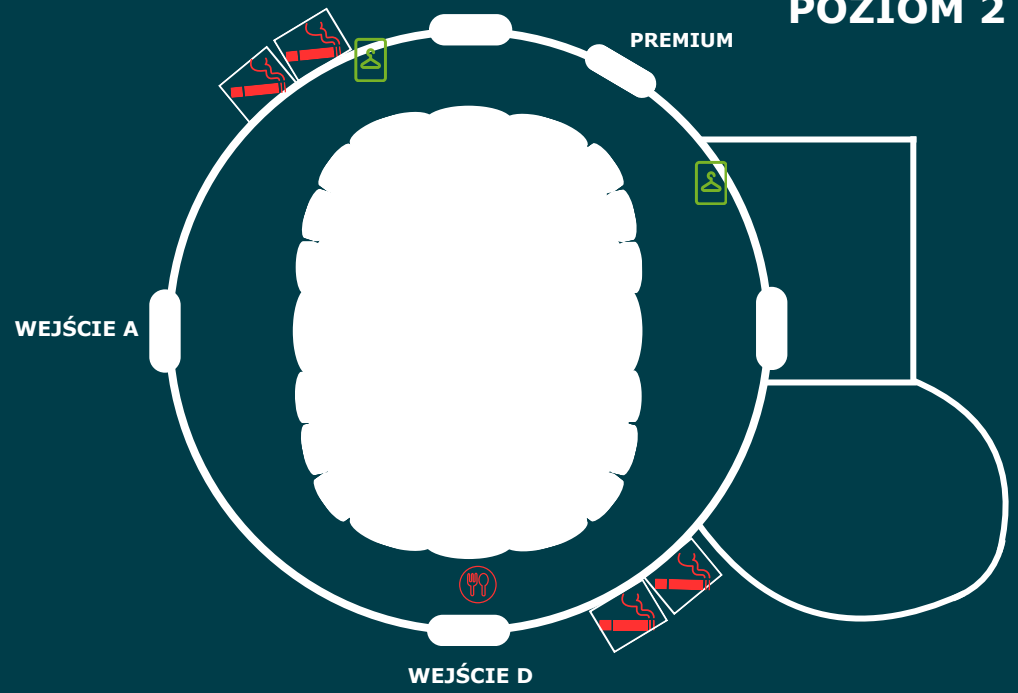

Gdzie jest automat piwny?

Automat, z którego odbierzecie swoje piwo stoi między wejściem A i wejściem D, na korytarzu, w środku obiektu. Na mapie obok oznaczono jego lokalizację.

Jak to zrobić?

1. Zeskanuj kod QR z plakatów na obiekcie.
2. Skanując kod, urządzenie przeniesie cię do sklepu online.
3. Dokonaj zakupu poprzez transakcję internetową.
4. Odbierz piwo z automatu piwnego, pokazując kod QR.
5. Baw się dobrze na wydarzeniu!

MAPA OBIEKTU

PreZero Arena Gliwice

POZIOM 1

POZIOM 2

POZIOM 3

LEGENDA

KIOSK GASTRONOMICZNY

TOALETY