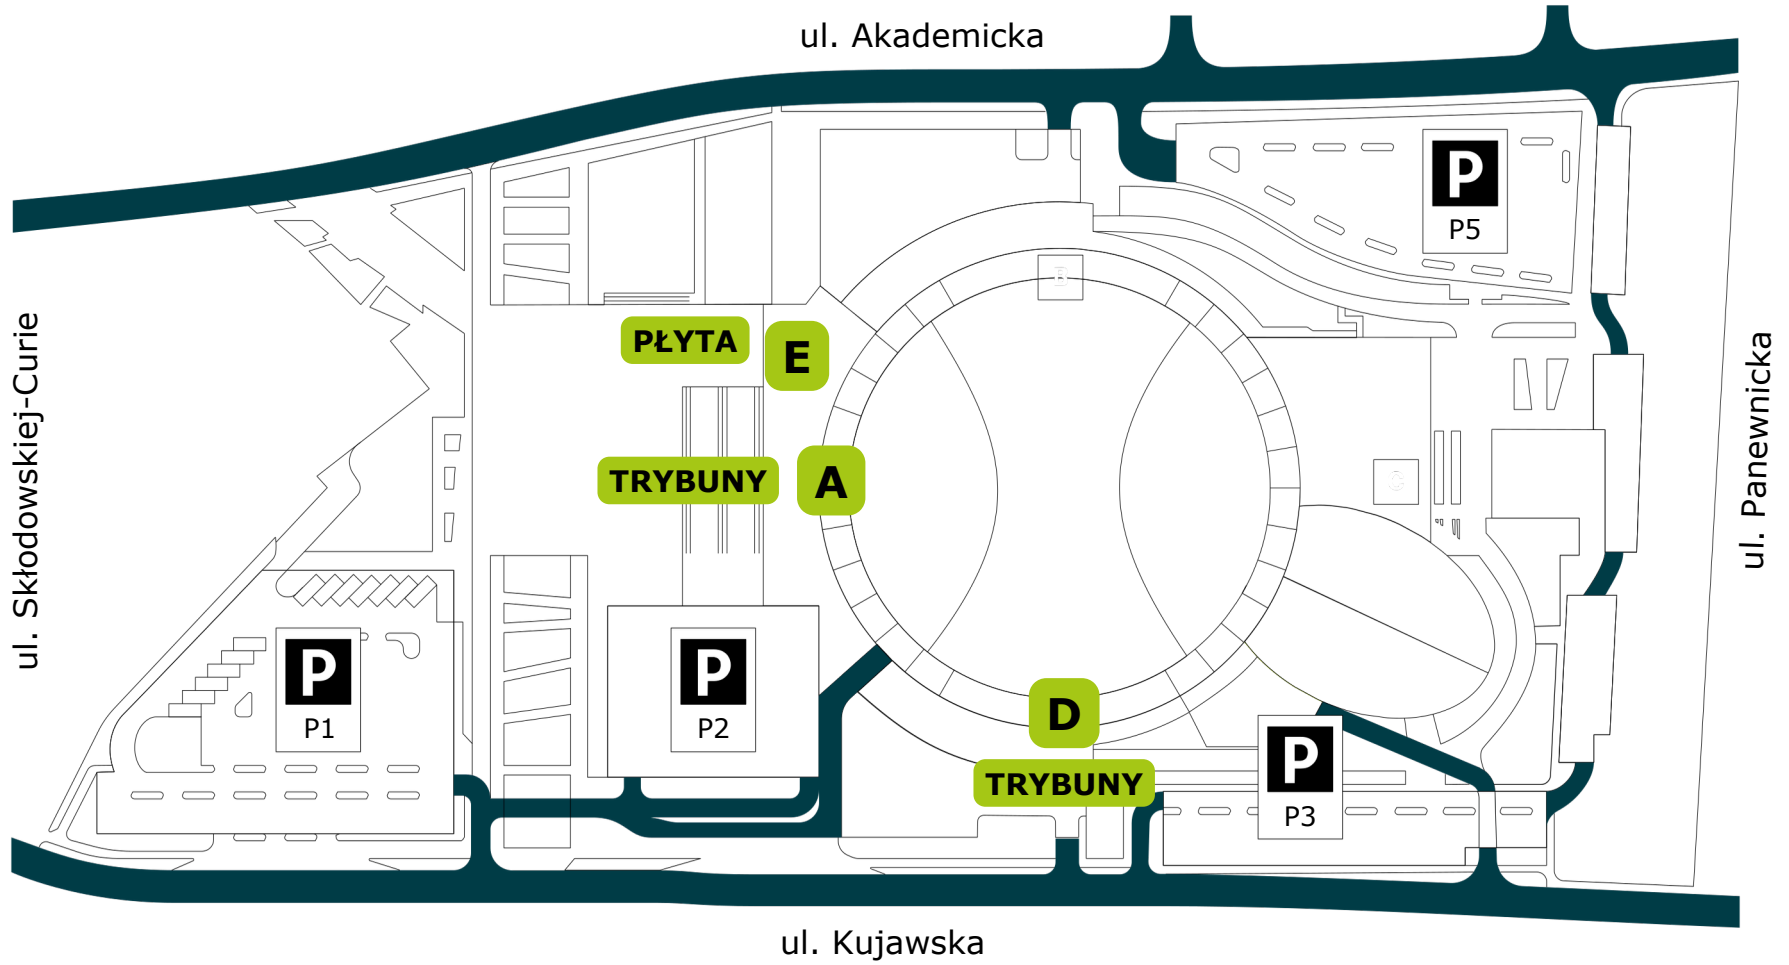

Gdzie jest automat piwny?

Automat, z którego odbierzecie swoje piwo stoi między wejściem A i wejściem D, na korytarzu, w środku obiektu. Na mapie obok oznaczono jego lokalizację.

Jak to zrobić?

1. Zeskanuj kod QR z plakatów na obiekcie.
2. Skanując kod, urządzenie przeniesie cię do sklepu online.
3. Dokonaj zakupu poprzez transakcję internetową.
4. Odbierz piwo z automatu piwnego, pokazując kod QR.
5. Baw się dobrze na wydarzeniu!

MAPA OBIEKTU

PreZero Arena Gliwice

POZIOM 1

POZIOM 2

POZIOM 3

LEGENDA

KIOSK GASTRONOMICZNY

TOALETY

SZATNIE

PALARNIA

SKLEP MERCH

SCAN&BEER

MAPA ZEWNĘTRZNA

PreZero Arena Gliwice

Parkingi

MAPA PARKINGÓW