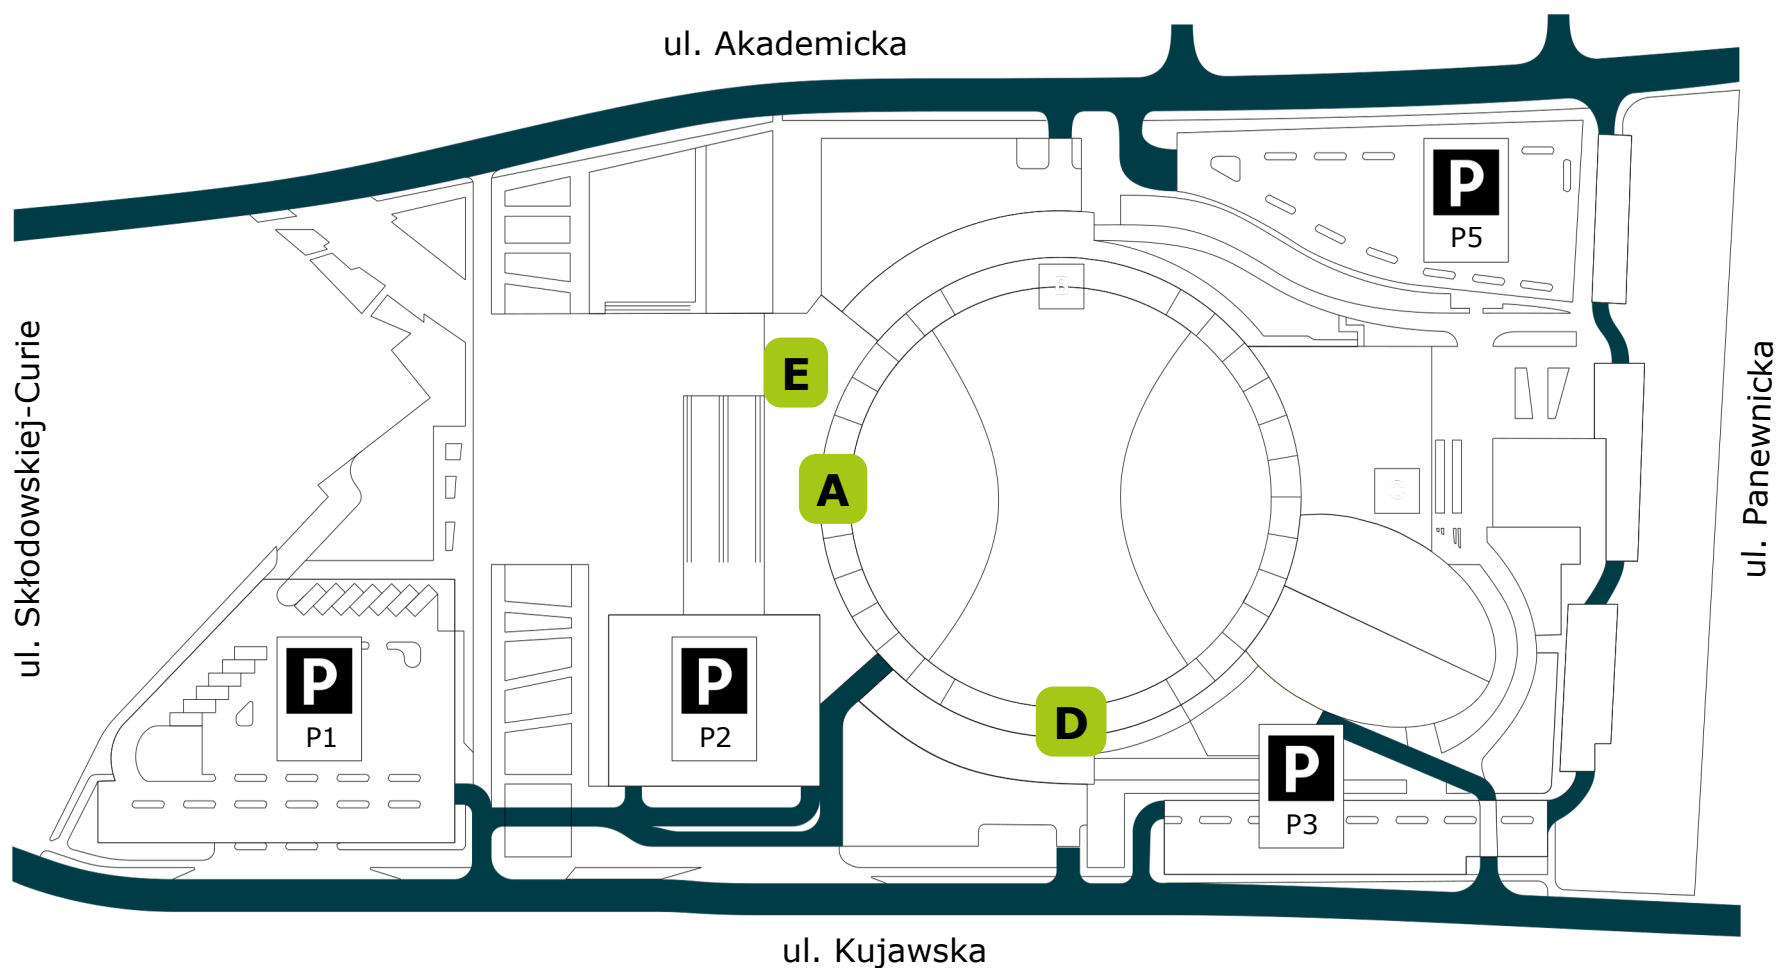

MAPA PARKINGÓW

PreZero Arena Gliwice

W dniu wydarzenia udostępniemy miejsca parkingowe. Sprzedaż będzie prowadzona bezpośrednio na miejscu, zgodnie z kolejnością przyjazdu, więc zalecamy wcześniejszy przyjazd lub skorzystanie z komunikacji miejskiej! Koszt 50 zł, parkingi dedykowane P1, P2, P3, P4, P6, P8, P9 i P10.