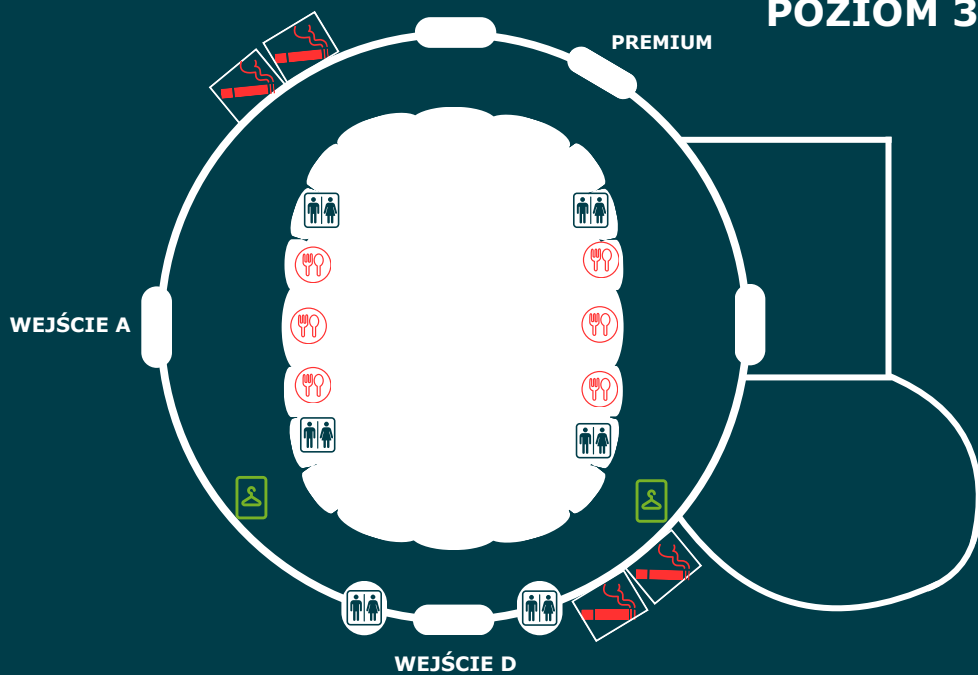

Scan&Beer w holu D – zapraszamy do skorzystania z kodów QR które będą dostępne na plakatach na terenie obiektu umożliwiające uniknięcie kolejek.

Strefy gastronomiczne znajdują się w otoku Prezero Areny Gliwice na poziomie 1 i 3.

Gdzie jest automat piwny?

Automat, z którego odbierzecie swoje piwo stoi między wejściem A i wejściem D, na korytarzu, w środku obiektu. Na mapie obok oznaczono jego lokalizację.

Jak to zrobić?

1. Zeskanuj kod QR z plakatów na obiekcie.
2. Skanując kod, urządzenie przeniesie cię do sklepu online.
3. Dokonaj zakupu poprzez transakcję internetową.
4. Odbierz piwo z automatu piwnego, pokazując kod QR.
5. Baw się dobrze na wydarzeniu!

MAPA OBIEKTU

PreZero Arena Gliwice

POZIOM 1

POZIOM 2

POZIOM 3

LEGENDA

KIOSK GASTRONOMICZNY

TOALETY

SZATNIE

PALARNIA

SKLEP MERCH

SCAN&BEER

MAPA ZEWNĘTRZNA

PreZero Arena Gliwice

Parkingi

MAPA PARKINGÓW