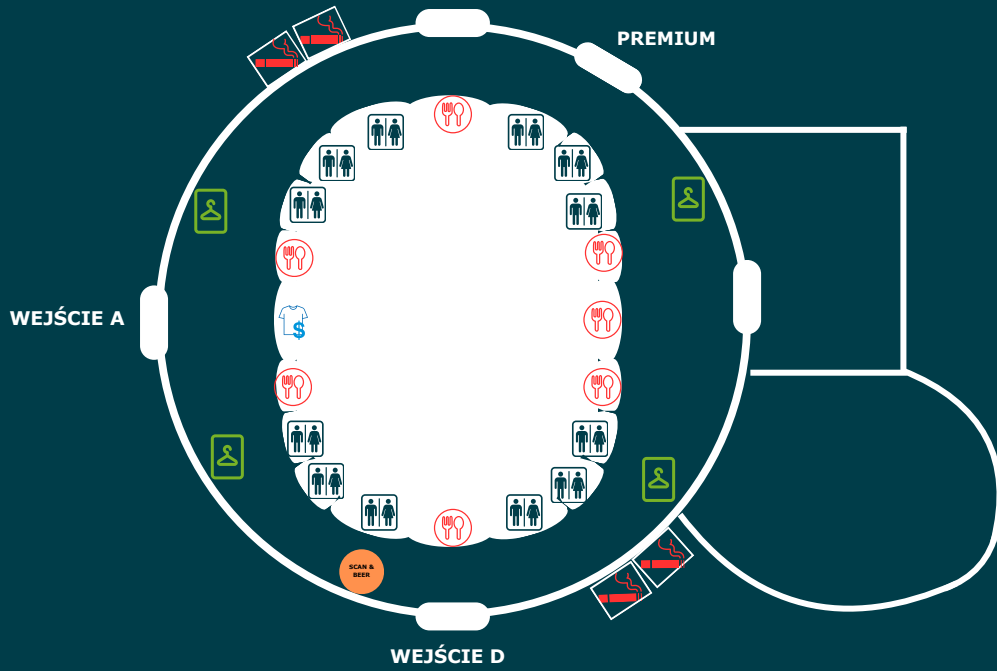

Scan&Beer w holu D – zapraszamy do skorzystania z kodów QR które będą dostępne na plakatach na terenie obiektu umożliwiające uniknięcie kolejek.

Strefy gastronomiczne znajdują się w otoku Prezero Areny Gliwice na poziomie 1 i 3.

Zwrot kubka odbywa się we wszystkich dostępnych punktach (oprócz punktu z frytkami).

NIEZBĘDNIK UCZESTNIKA

Lenny Kravitz
BLUE ELECTRIC
LIGHT TOUR 2025

Scan&Beer

Całkiem nowa usługa na PreZero Arenie Gliwice! Nie stój w kolejce, kup piwo w aplikacji i korzystaj z wydarzenia!

Gdzie jest automat piwny?

Automat, z którego odbierzecie swoje piwo stoi między wejściem A i wejściem D, na korytarzu, w środku obiektu. Na mapie obok oznaczono jego lokalizację.

Jak to zrobić?

1. Zeskanuj kod QR z plakatów na obiekcie.
2. Skanując kod, urządzenie przeniesie cię do sklepu online.
3. Dokonaj zakupu poprzez transakcję internetową.
4. Odbierz piwo z automatu piwnego, pokazując kod QR.
5. Baw się dobrze na wydarzeniu!

MAPA OBIEKTU

PreZero Arena Gliwice

POZIOM 1

POZIOM 2

POZIOM 3

LEGENDA

KIOSK GASTRONOMICZNY

TOALETY