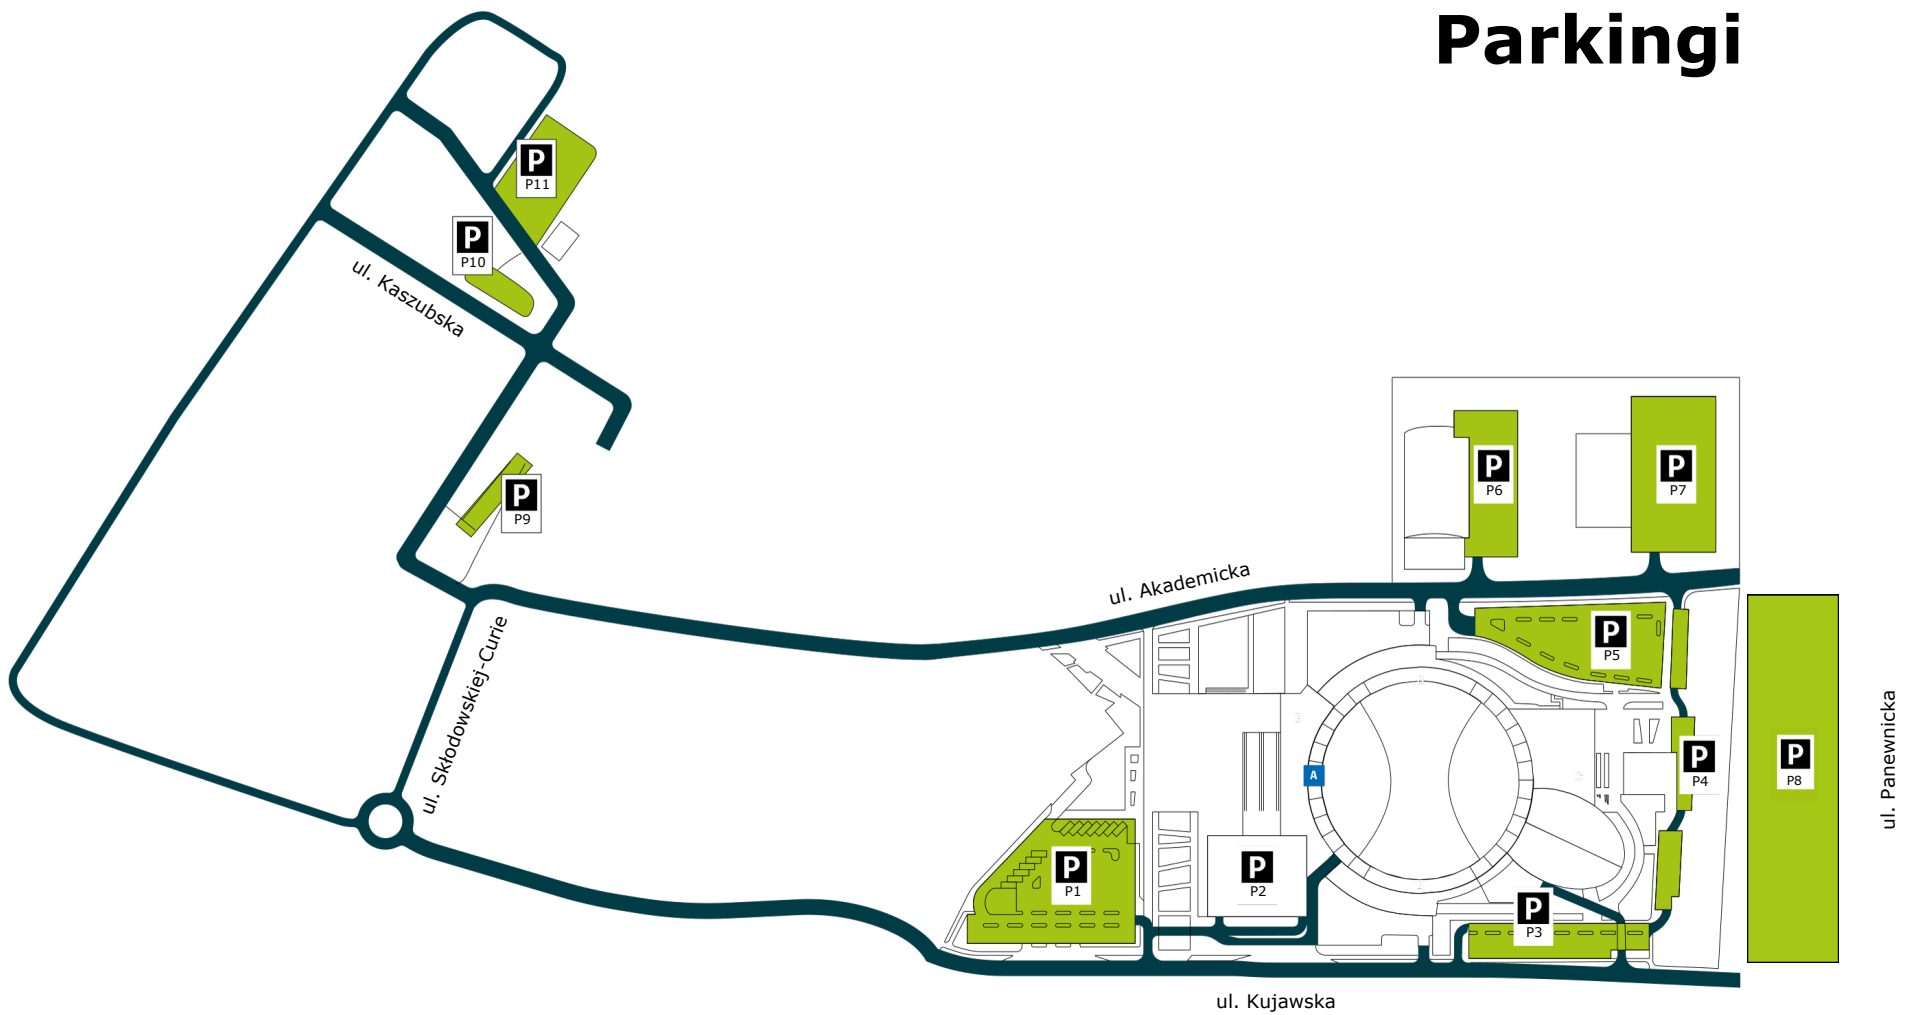

Scan&Beer w holu D – zapraszamy do skorzystania z kodów QR które będą dostępne na plakatach na terenie obiektu umożliwiające uniknięcie kolejek.

Strefy gastronomiczne znajdują się w otoku Prezero Areny Gliwice na poziomie 1 i 3.

Gdzie jest automat piwny?

Automat, z którego odbierzecie swoje piwo stoi między wejściem A i wejściem D, na korytarzu, w środku obiektu. Na mapie obok oznaczono jego lokalizację.

Jak to zrobić?

1. Zeskanuj kod QR z plakatów na obiekcie.
2. Skanując kod, urządzenie przeniesie cię do sklepu online.
3. Dokonaj zakupu poprzez transakcję internetową.
4. Odbierz piwo z automatu piwnego, pokazując kod QR.
5. Baw się dobrze na wydarzeniu!

MAPA OBIEKTU

PreZero Arena Gliwice

POZIOM 1

POZIOM 2

POZIOM 3

LEGENDA

KIOSK GASTRONOMICZNY

TOALETY

SZATNIE

PALARNIA

SKLEP MERCH

SCAN&BEER

MAPA ZEWNĘTRZNA

PreZero Arena Gliwice

Parkingi

MAPA PARKINGÓW