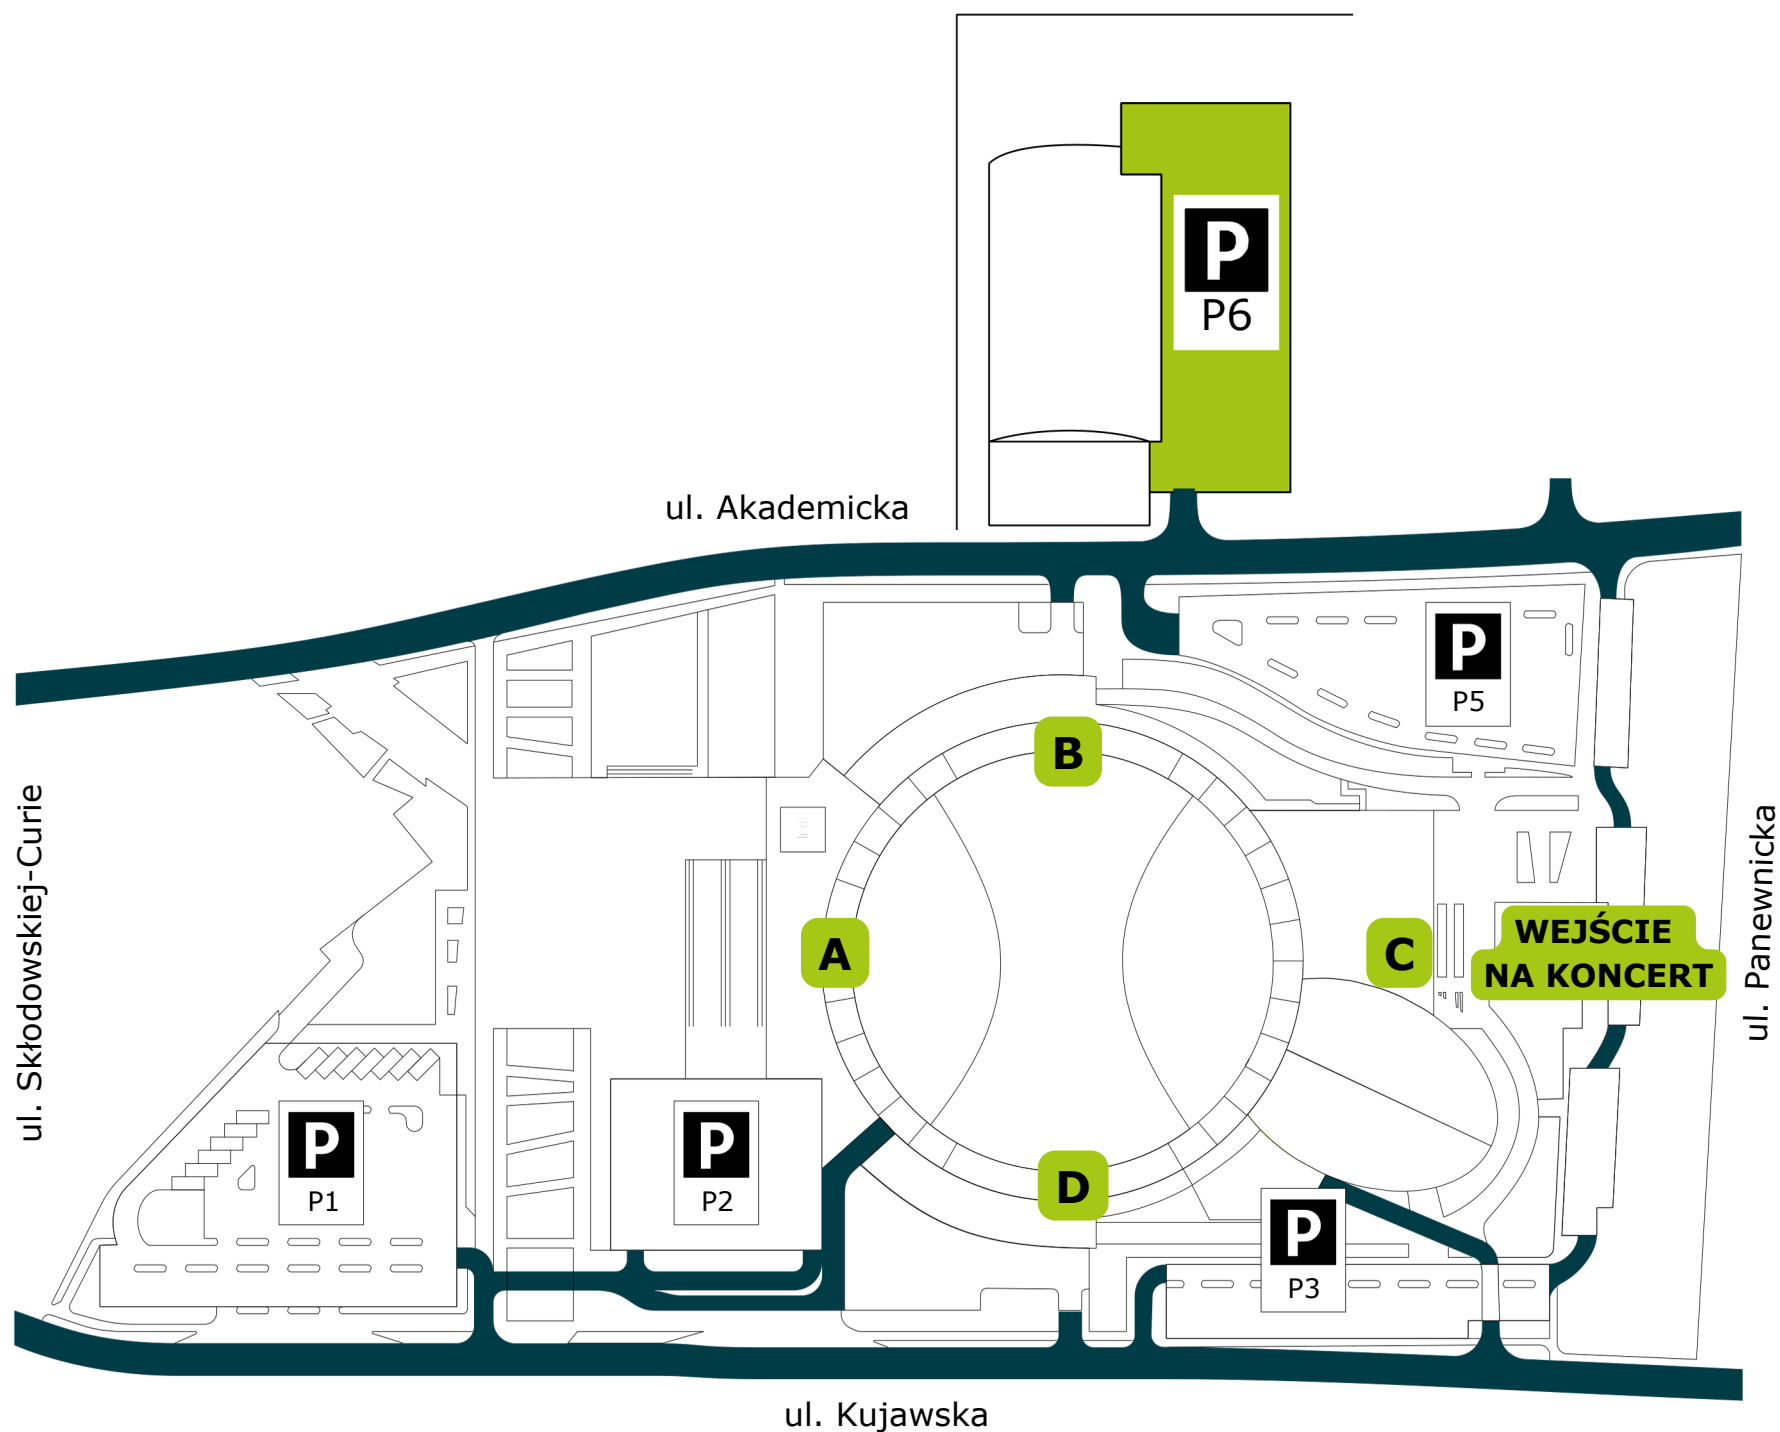

MAPY

PreZero Arena Gliwice

W dniu wydarzenia udostępniemy miejsca parkingowe. Sprzedaż będzie prowadzona bezpośrednio na miejscu, zgodnie z kolejnością przyjazdu, więc zalecamy wcześniejszy przyjazd lub skorzystanie z komunikacji miejskiej! Koszt 30 zł, parkingi dedykowane P3, P4, P5, P6.