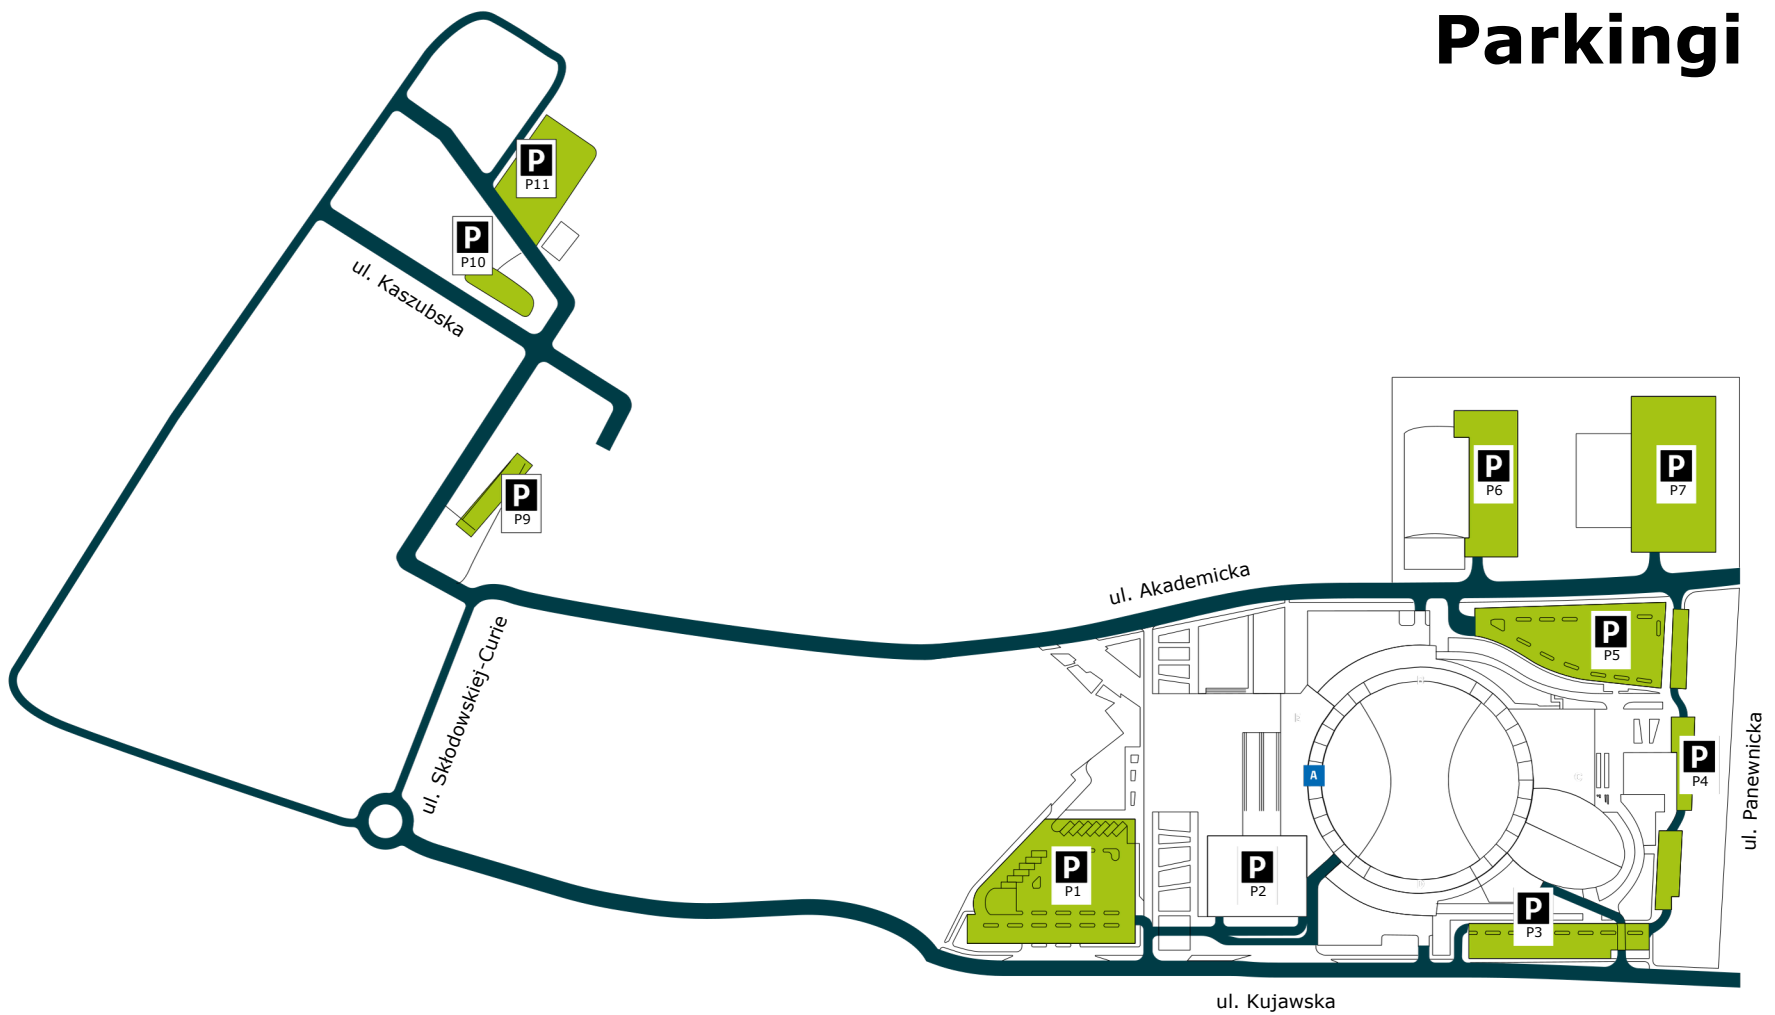

Zalet carpoolingu jest mnóstwo! Mamy nadzieję, że zachęciliśmy Was do grupowania się i wspólnych podróży.

Arena Gliwice

MAPY

PreZero Arena Gliwice

Parkingi

MAPY

PreZero Arena Gliwice

W dniu wydarzenia udostępniemy miejsca parkingowe. Sprzedaż będzie prowadzona bezpośrednio na miejscu, zgodnie z kolejnością przyjazdu, więc zalecamy wcześniejszy przyjazd lub skorzystanie z komunikacji miejskiej! Koszt 30 zł, parkingi dedykowane P3, P4, P5, P6.