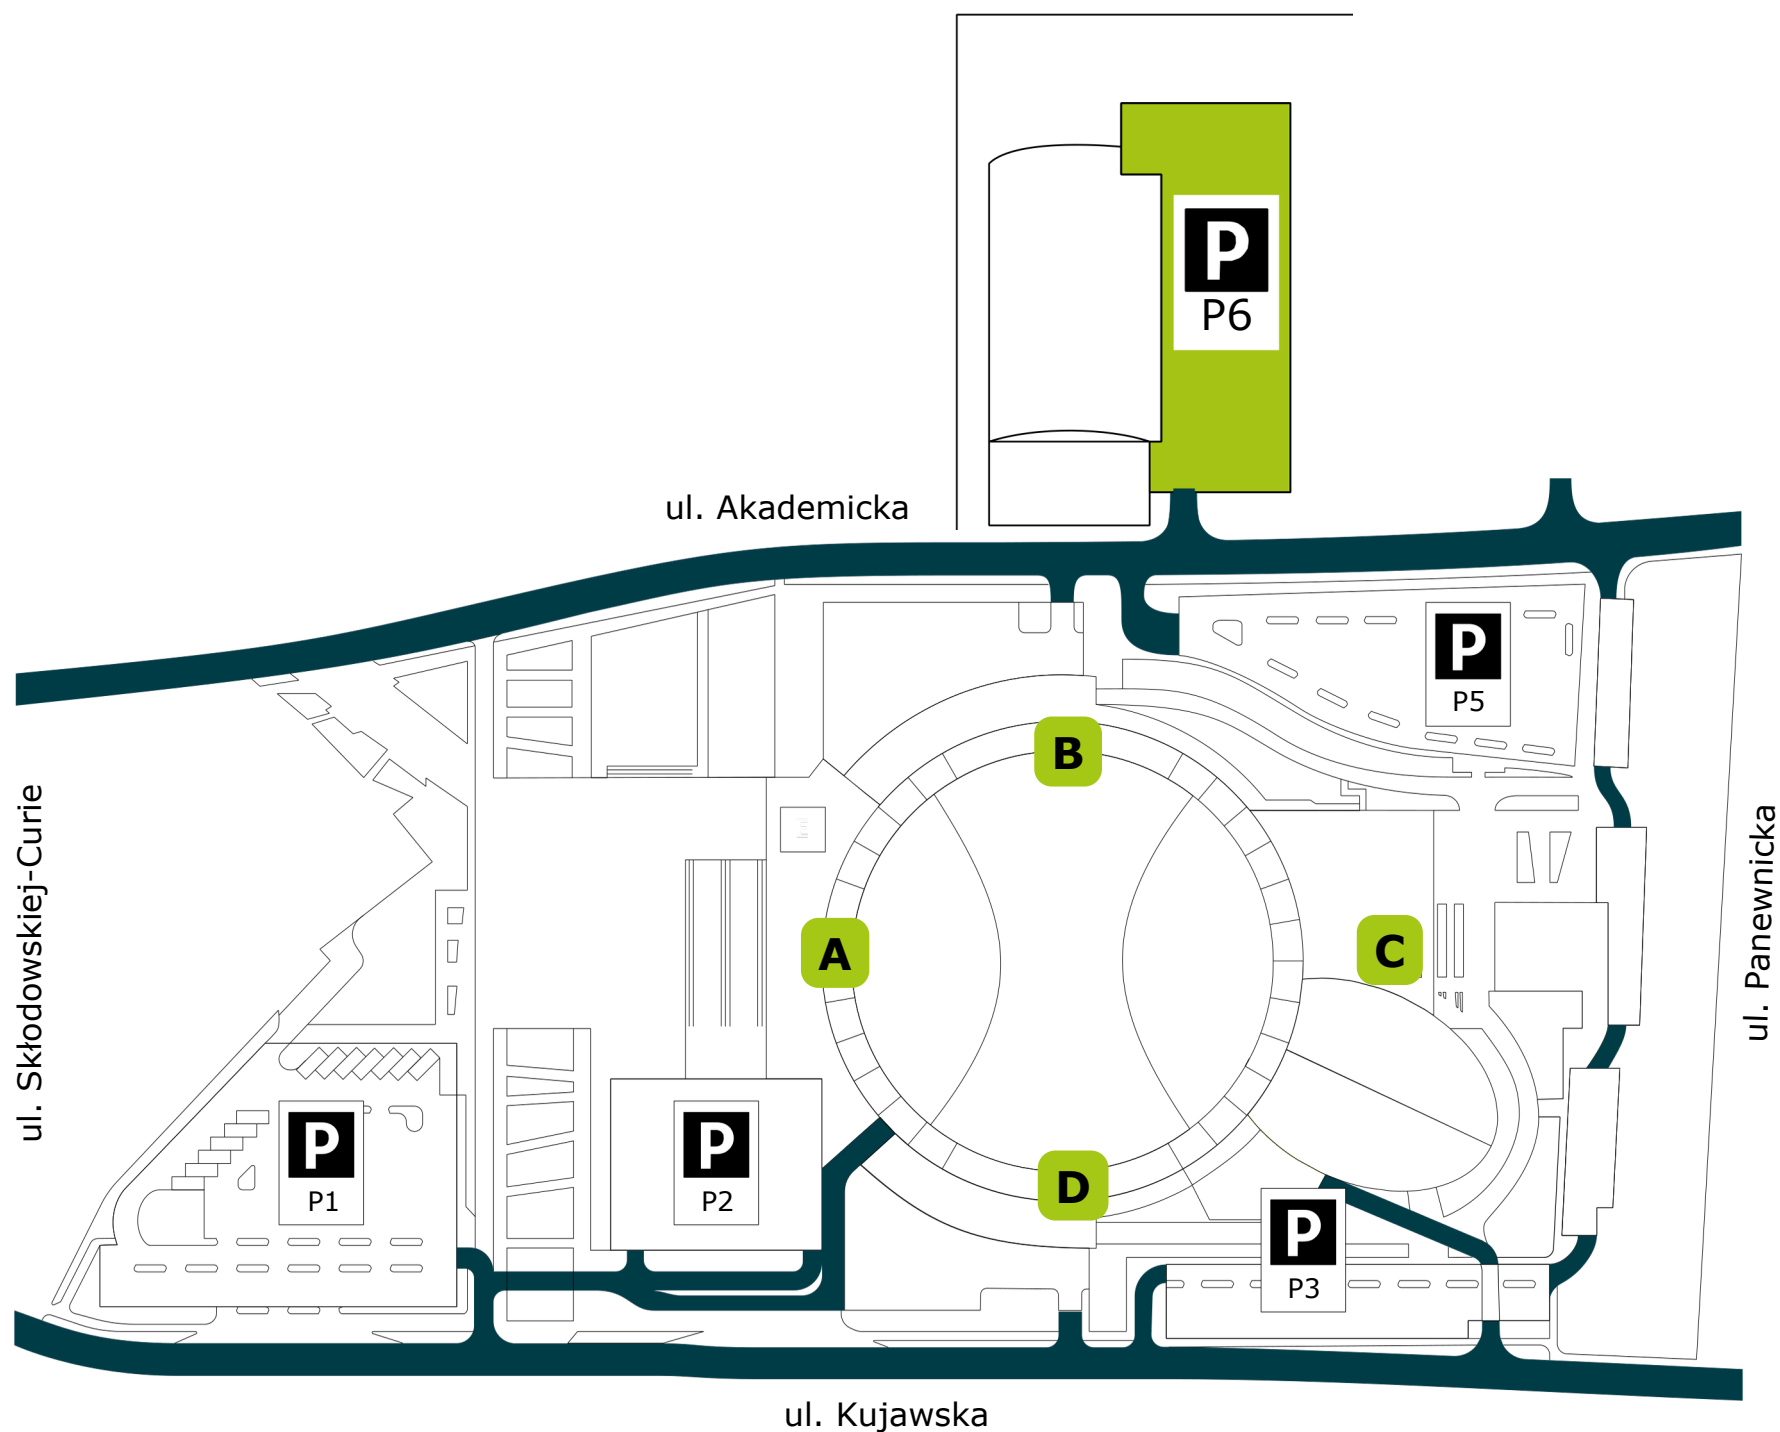

WEJŚCIE DO OBIEKTU

Wejścia A, B i C - trybuny

Wejście premium - wejście do łóż

PARKINGI

W dniu wydarzenia udostępniemy niewielką liczbę dodatkowych miejsc. Sprzedaż będzie prowadzona bezpośrednio na miejscu, zgodnie z kolejnością przyjazdu, więc zalecamy wcześniejszy przyjazd lub skorzystanie z komunikacji miejskiej!

Zalet carpoolingu jest mnóstwo! Mamy nadzieję, że zachęciliśmy Was do grupowania się i wspólnych podróży.

Arena Gliwice

MAPY

PreZero Arena Gliwice

Parkingi

MAPY

PreZero Arena Gliwice

W dniu wydarzenia udostępniemy miejsca parkingowe. Sprzedaż będzie prowadzona bezpośrednio na miejscu, zgodnie z kolejnością przyjazdu, więc zalecamy wcześniejszy przyjazd lub skorzystanie z komunikacji miejskiej! Koszt 30 zł, parkingi dedykowane P3, P4, P5, P6.