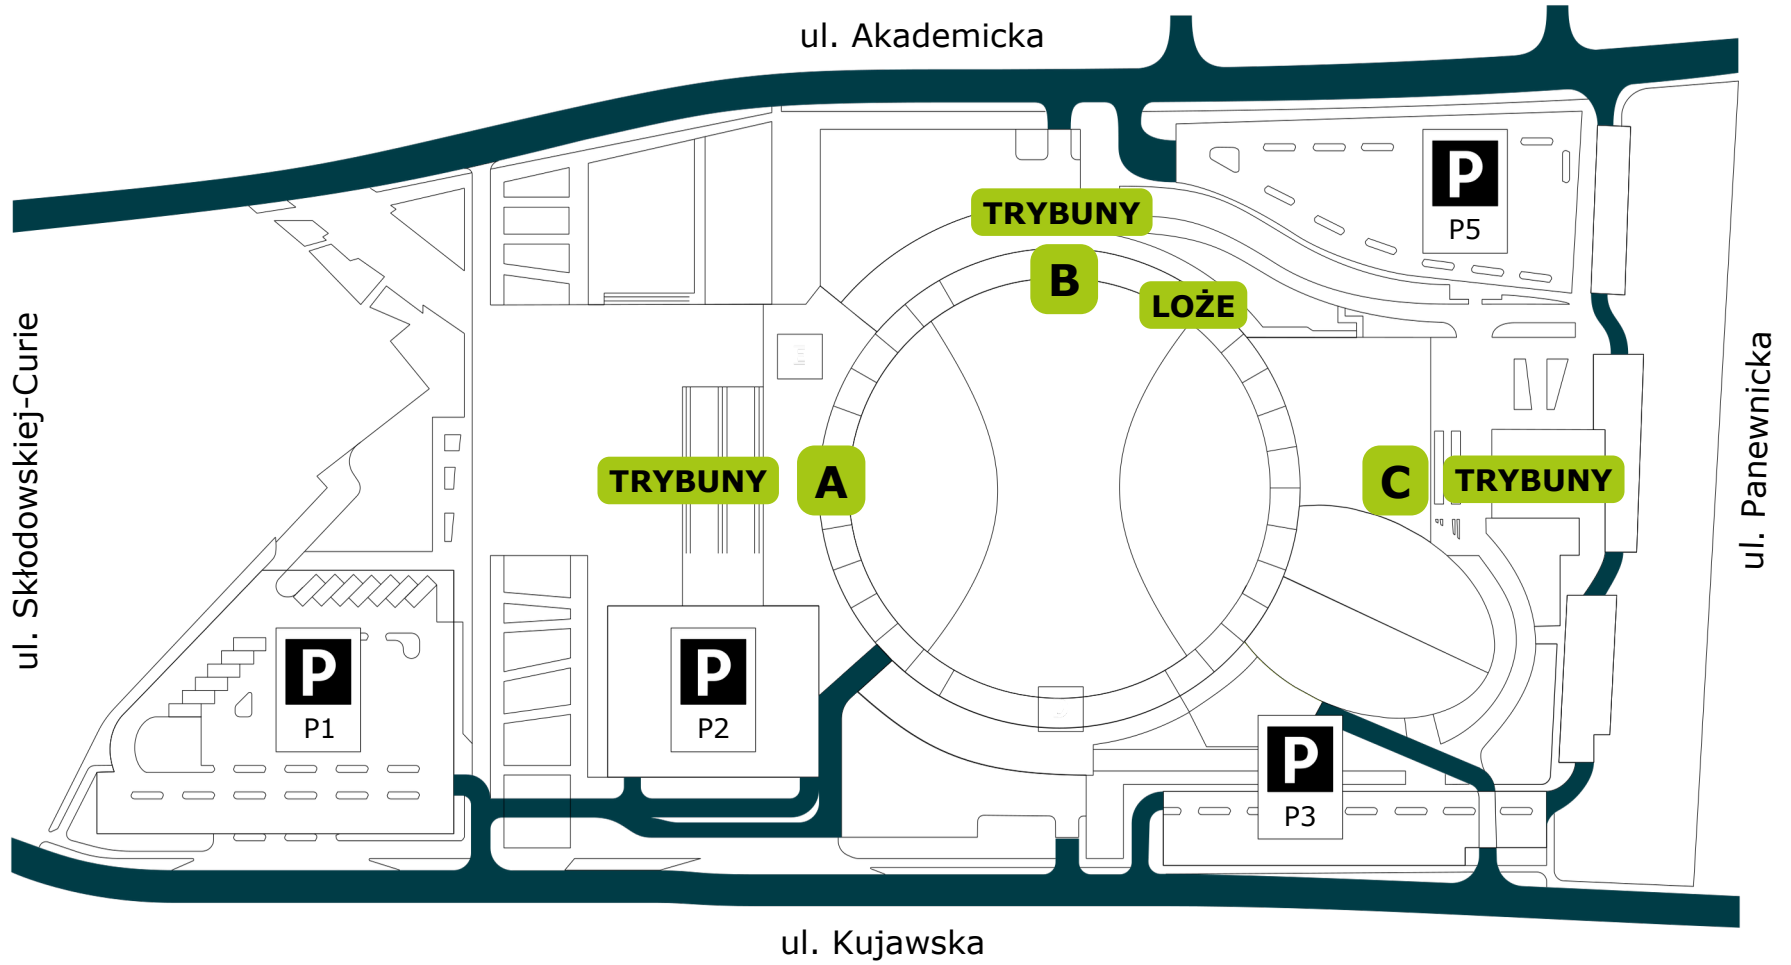

Zalet carpoolingu jest mnóstwo! Mamy nadzieję, że zachęciliśmy Was do grupowania się i wspólnych podróży.

Arena Gliwice

MAPY

PreZero Arena Gliwice

Parkingi

MAPY

PreZero Arena Gliwice

W dniu wydarzenia udostępniemy miejsca parkingowe. Sprzedaż będzie prowadzona bezpośrednio na miejscu, zgodnie z kolejnością przyjazdu, więc zalecamy wcześniejszy przyjazd lub skorzystanie z komunikacji miejskiej! Koszt 30 zł, parkingi dedykowane P3, P4, P5, P6.