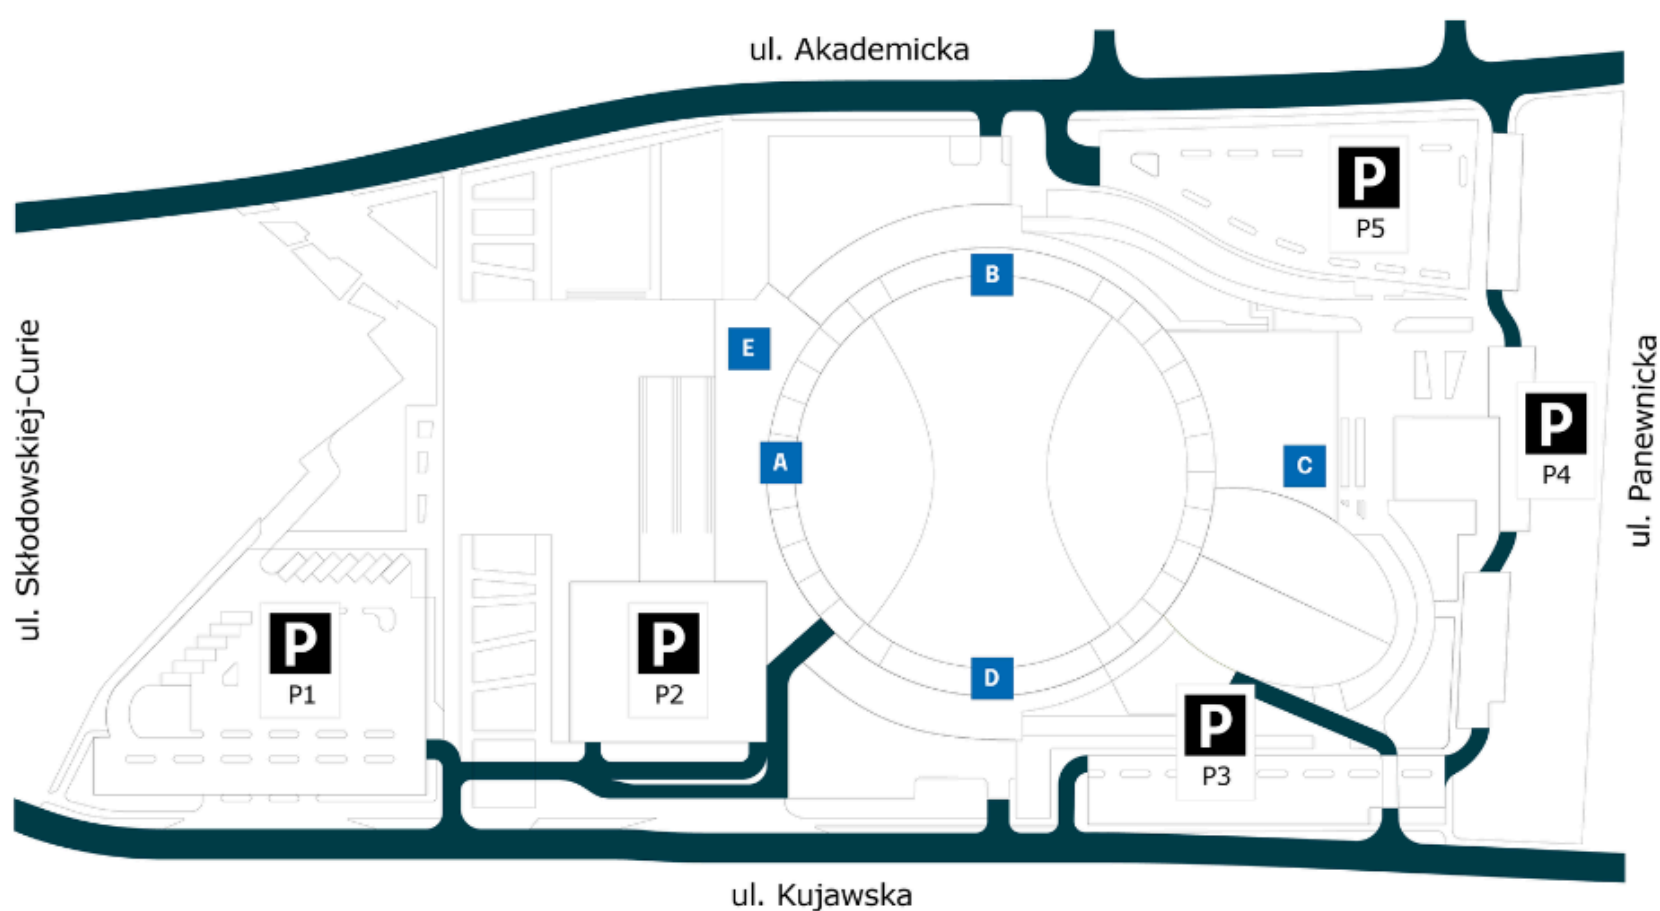

PreZero Arena Gliwice

wejścia

prezeroarenagliwice.pl