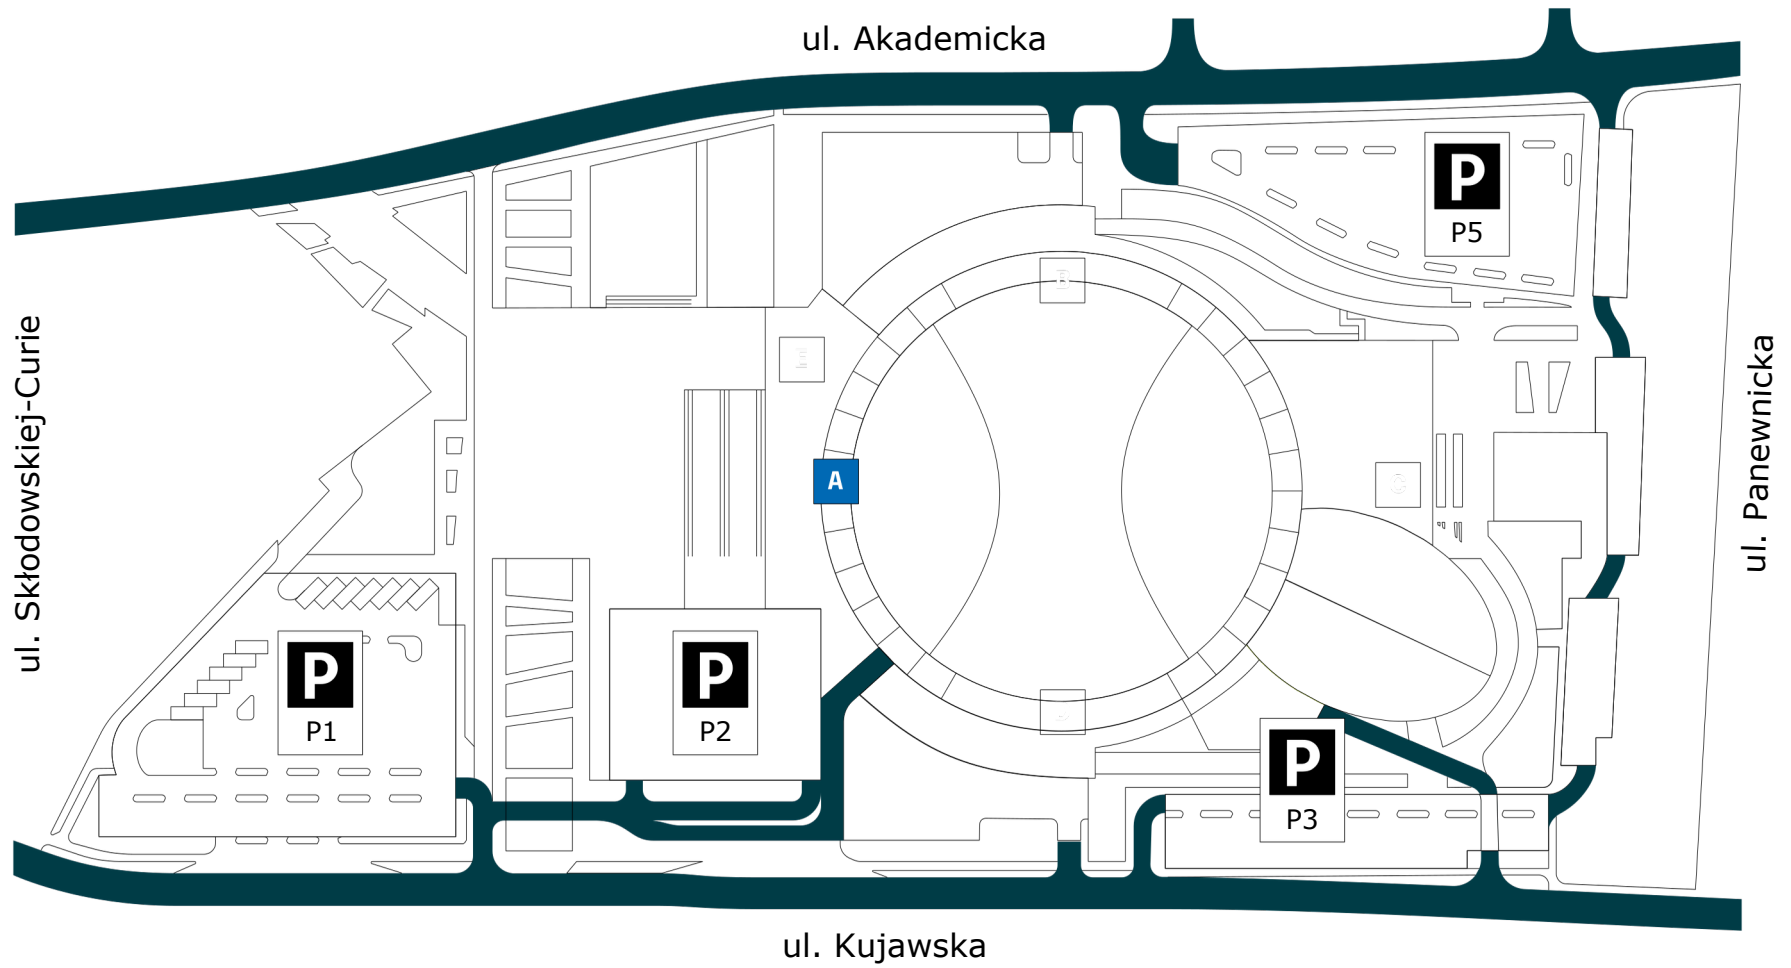

MAPY

PreZero Arena Gliwice