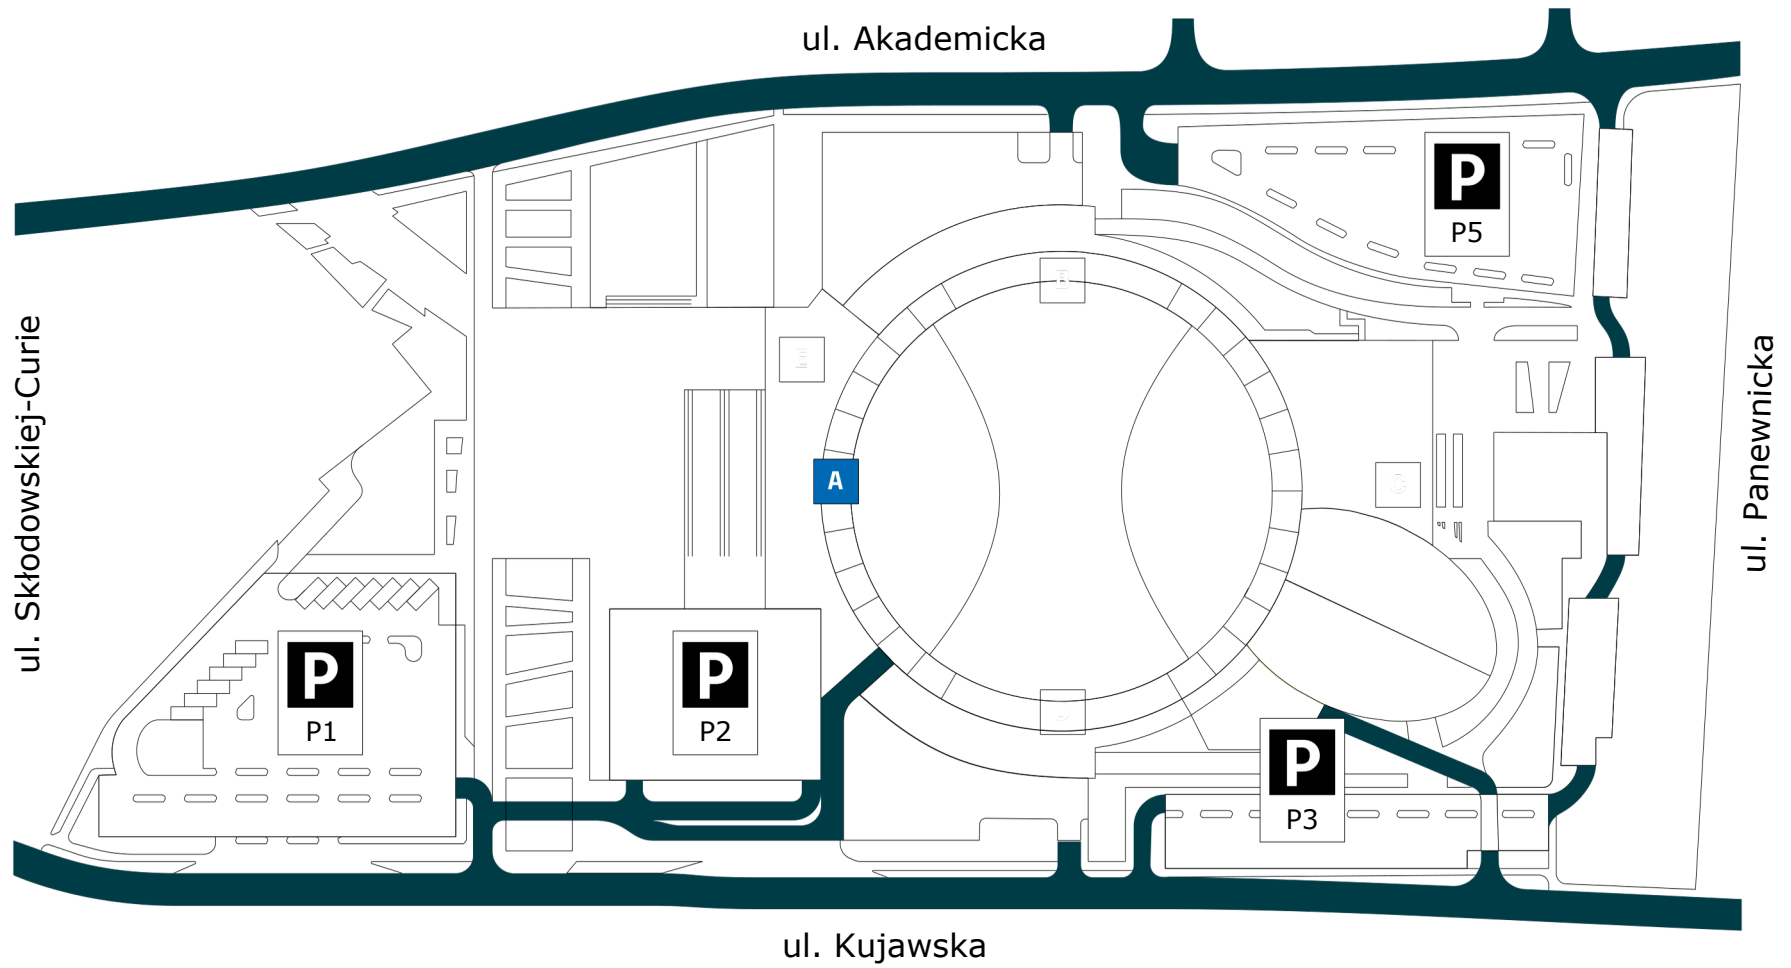

NIEZBĘDNIK UCZESTNIKA

KSW 99

LOKALIZACJA

Mała Arena

ul. Akademicka 50, Gliwice

HARMONOGRAM

19.10.2024

15:30 możliwy wjazd na parking

Zalet carpoolingu jest mnóstwo! Mamy nadzieję, że zachęciliśmy Was do grupowania się i wspólnych podróży.

Arena Gliwice

MAPY

PreZero Arena Gliwice

Parkingi