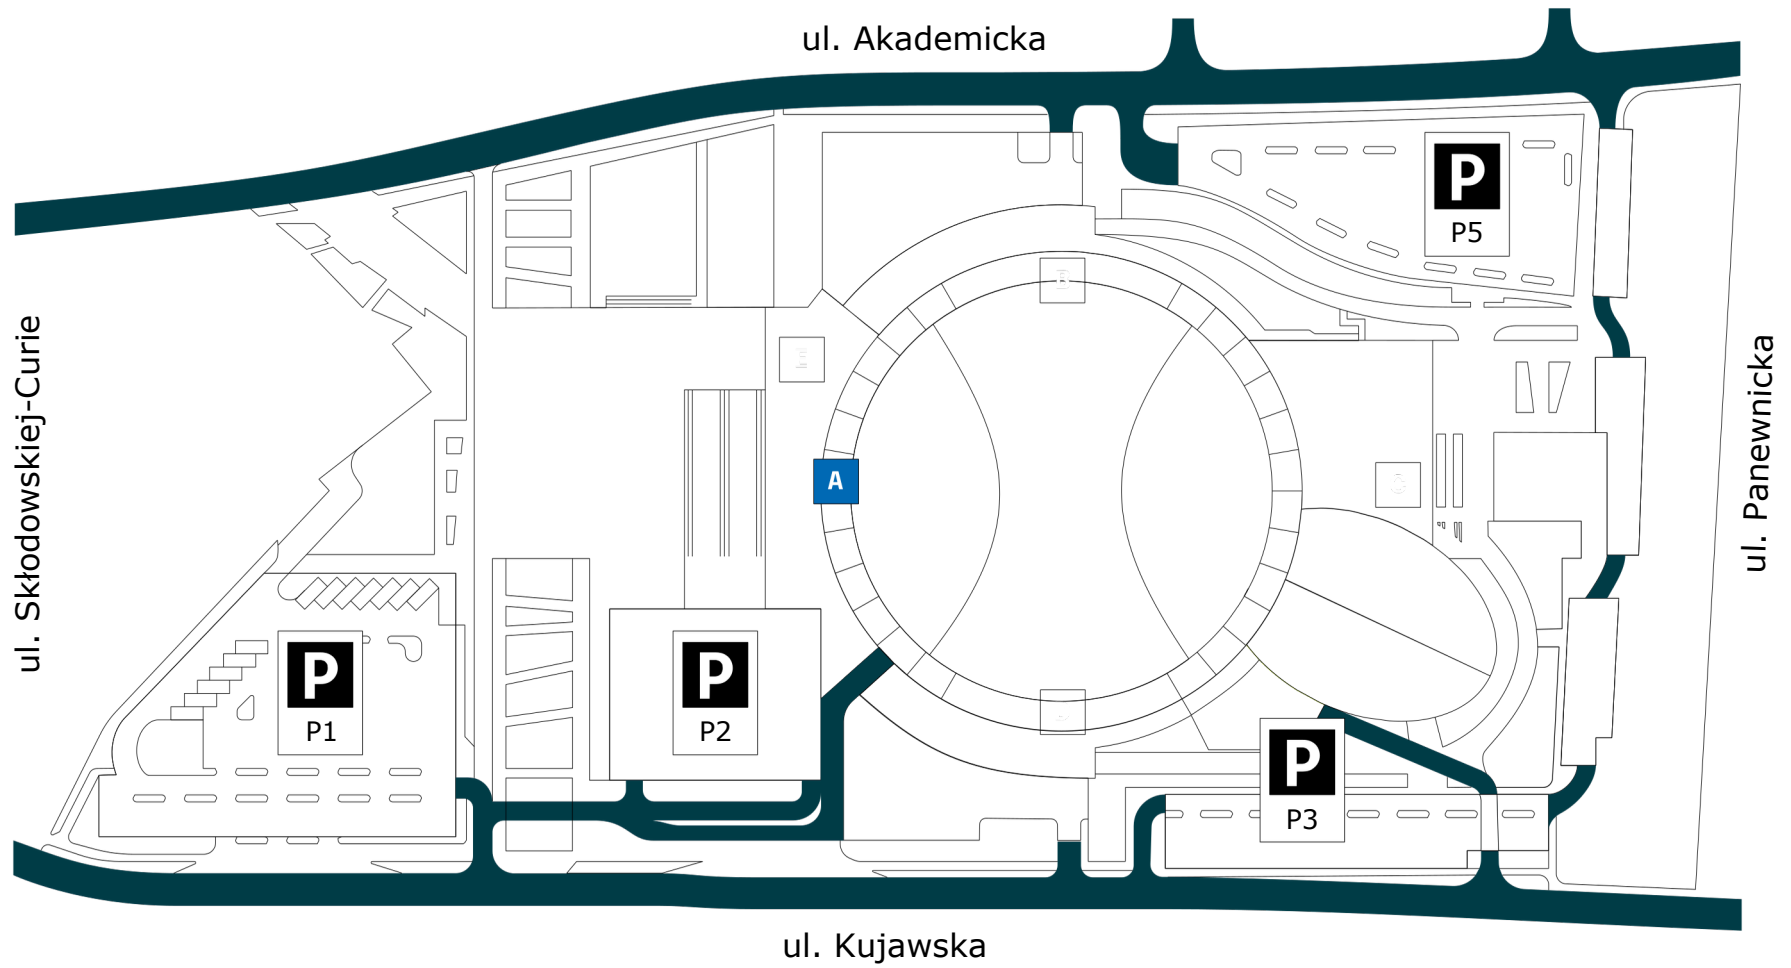

MAPY

PreZero Arena Gliwice