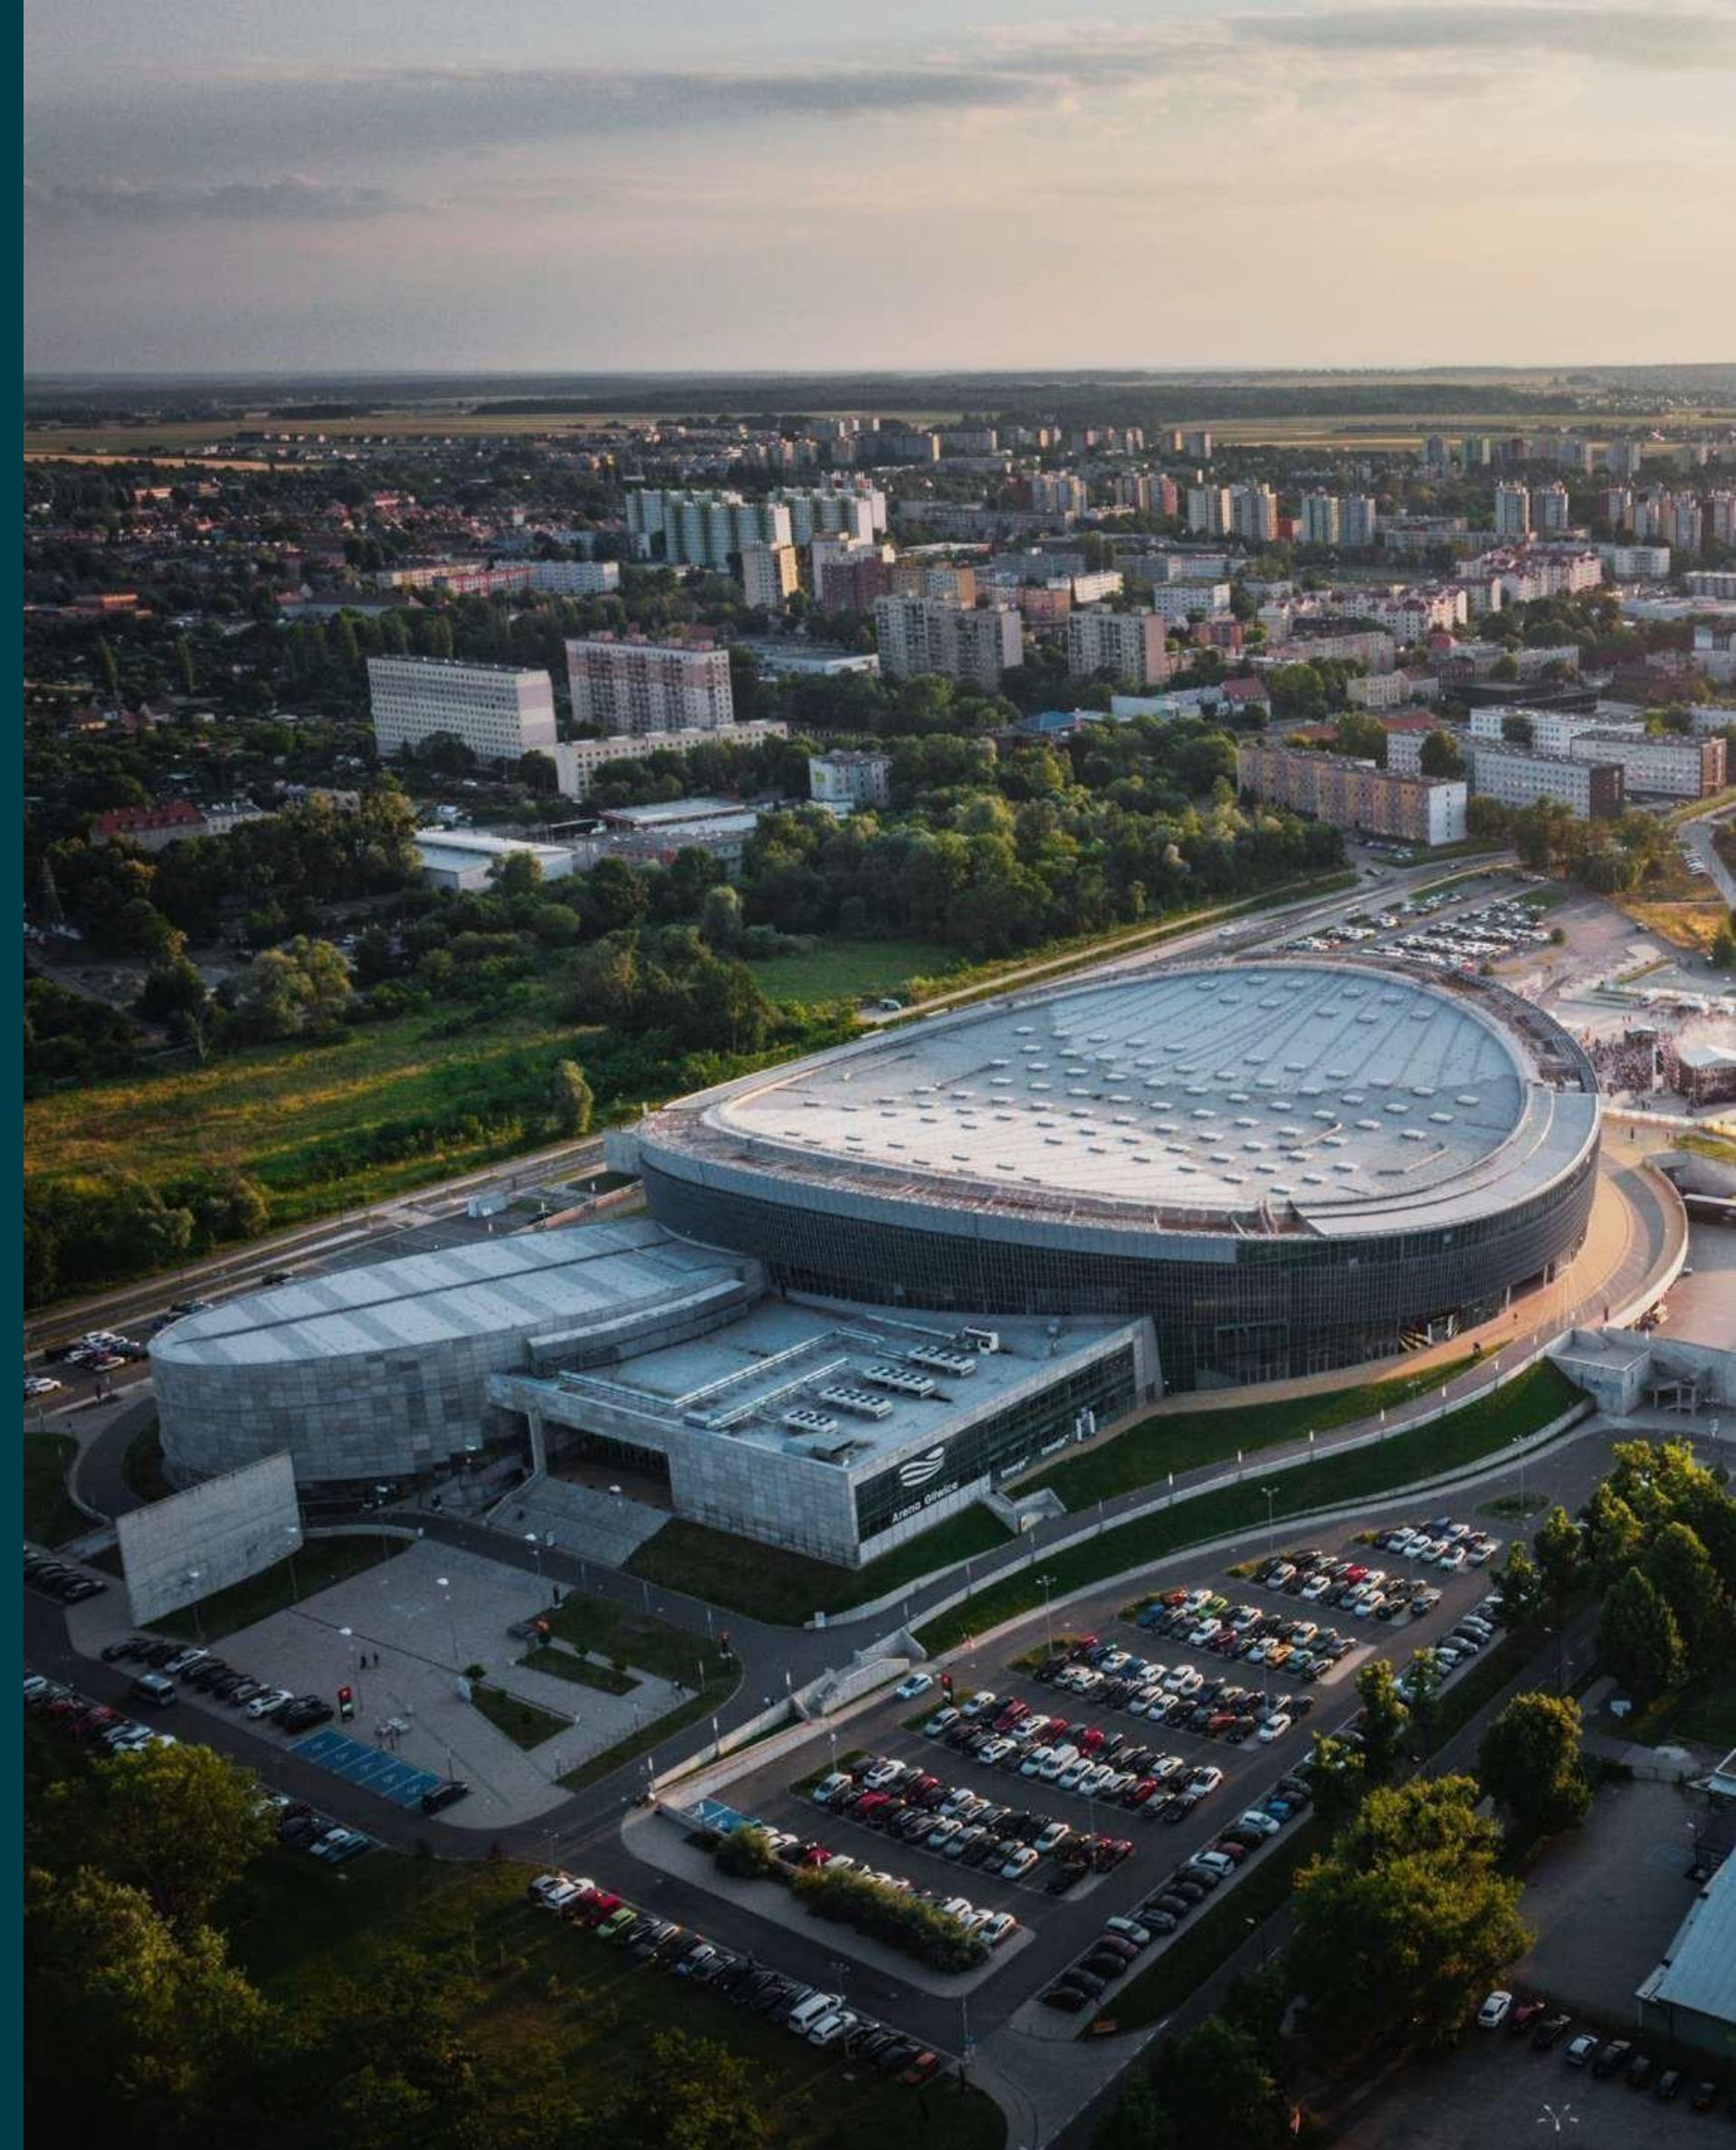

PREZERO ARENA GLIWICE
POLAND

DREAMSTATE.ROPE.PL

O PreZero Arenie Gliwice

PreZero Arena Gliwice to jeden z największych i najnowocześniejszych obiektów widowiskowo-sportowych w Europie.

Od początku działalności w czerwcu 2018 PreZero Arena Gliwice została obdarzona zaufaniem organizatorów oraz uczestników wydarzeń.

Przełożyło się to w krótkim czasie na rozpoznawalność marki PreZero Arena Gliwice nie tylko w skali kraju, ale i na rynku międzynarodowym.

DREAMSTATE

Premierowa odsłona Dreamstate Europe w naszym kraju miała miejsce w 2019 roku. Przez te wszystkie lata zorganizowaliśmy cztery, ogromne edycje Dreamstate Europe – projektu, który z roku na rok rósł w siłę, aby w 2024 roku mówić o randze europejskiej.