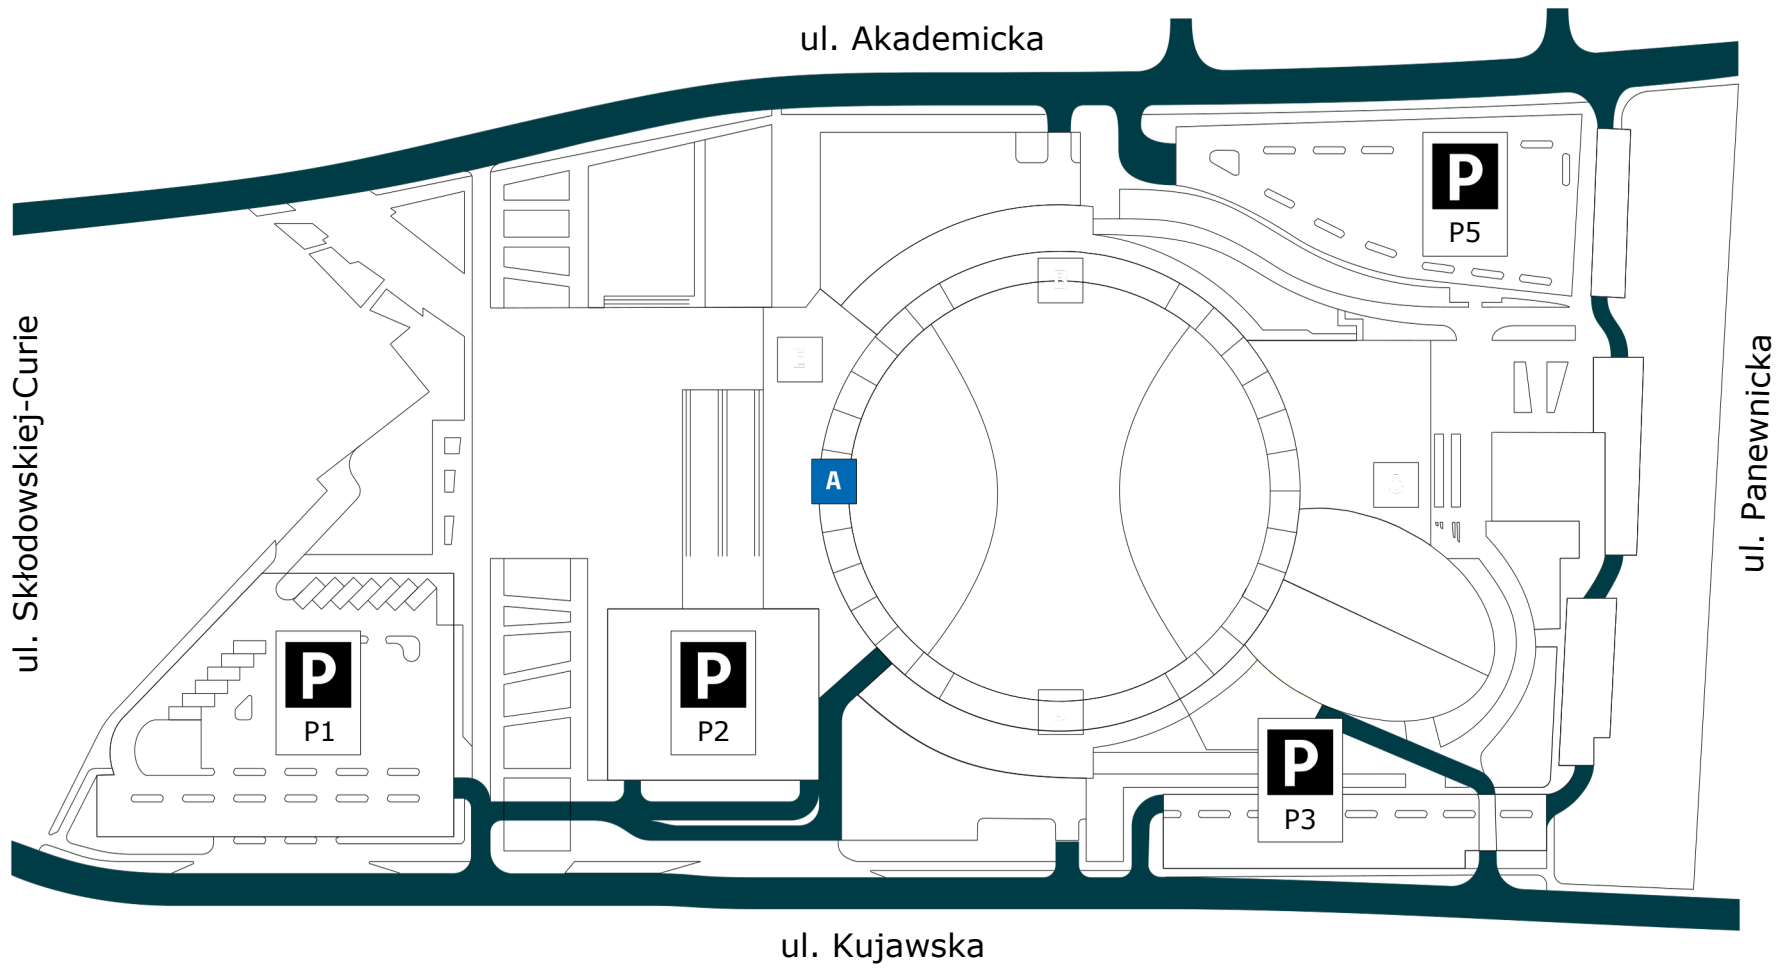

MAPY

PreZero Arena Gliwice