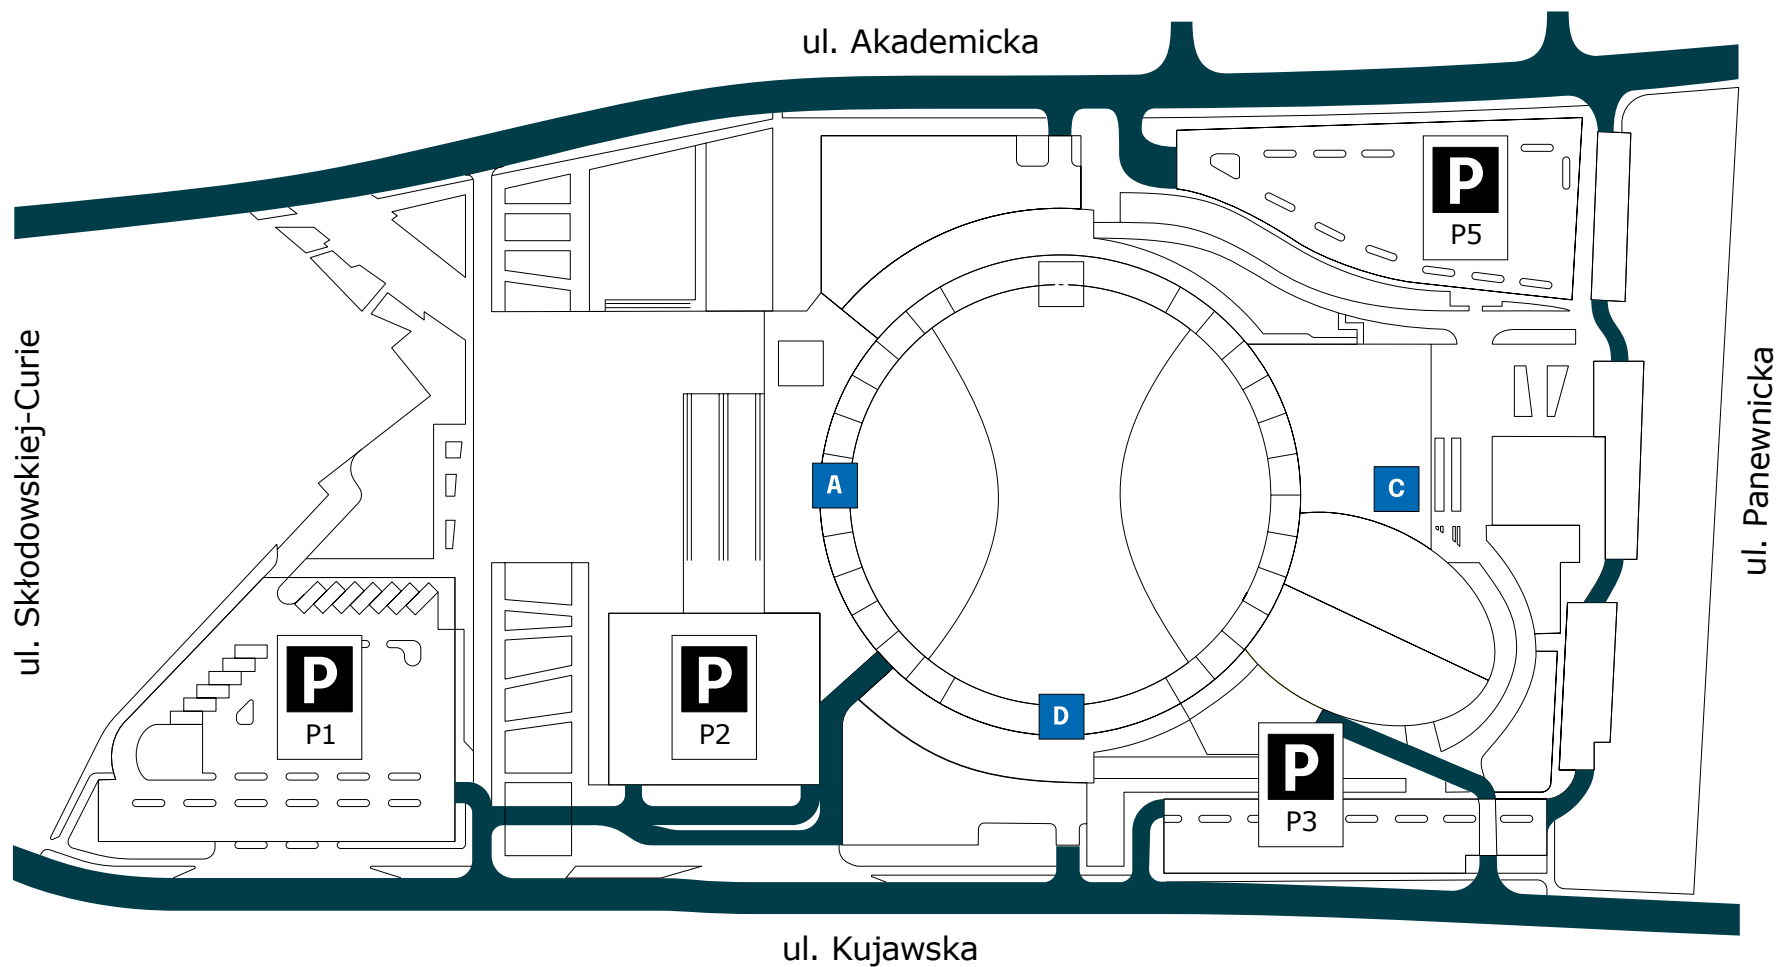

NIEZBĘDNIK UCZESTNIKA

The Smashing Pumpkins

LOKALIZACJA

Arena Główna
ul. Akademicka 50, Gliwice

HARMONOGRAM

2.07.2024

18:30 Otwarcie bram

19:30 Interpol

Przed otwarciem bram zapraszamy również do pubu Tyskie zlokalizowanego przy wejściu B. Pub będzie otwarty do rozpoczęcia koncertu. Pub jest dostępny dla wszystkich, nie tylko dla posiadaczy biletów. Uwaga! Po zeskanowaniu biletu przy wejściu na teren obiektu skorzystanie z pubu nie będzie już możliwe.

MERCH

Merch będzie dostępny naprzeciwko wejścia A i na płycie.

STREFA DLA PALĄCYCH

W obiekcie obowiązuje całkowity zakaz palenia papierosów i artykułów tytoniowych. Palenie papierosów będzie możliwe w specjalnie wydzielonych i oznakowanych strefach znajdujących się na zewnątrz obiektu.

MAPY

PreZero Arena Gliwice

Parkingi