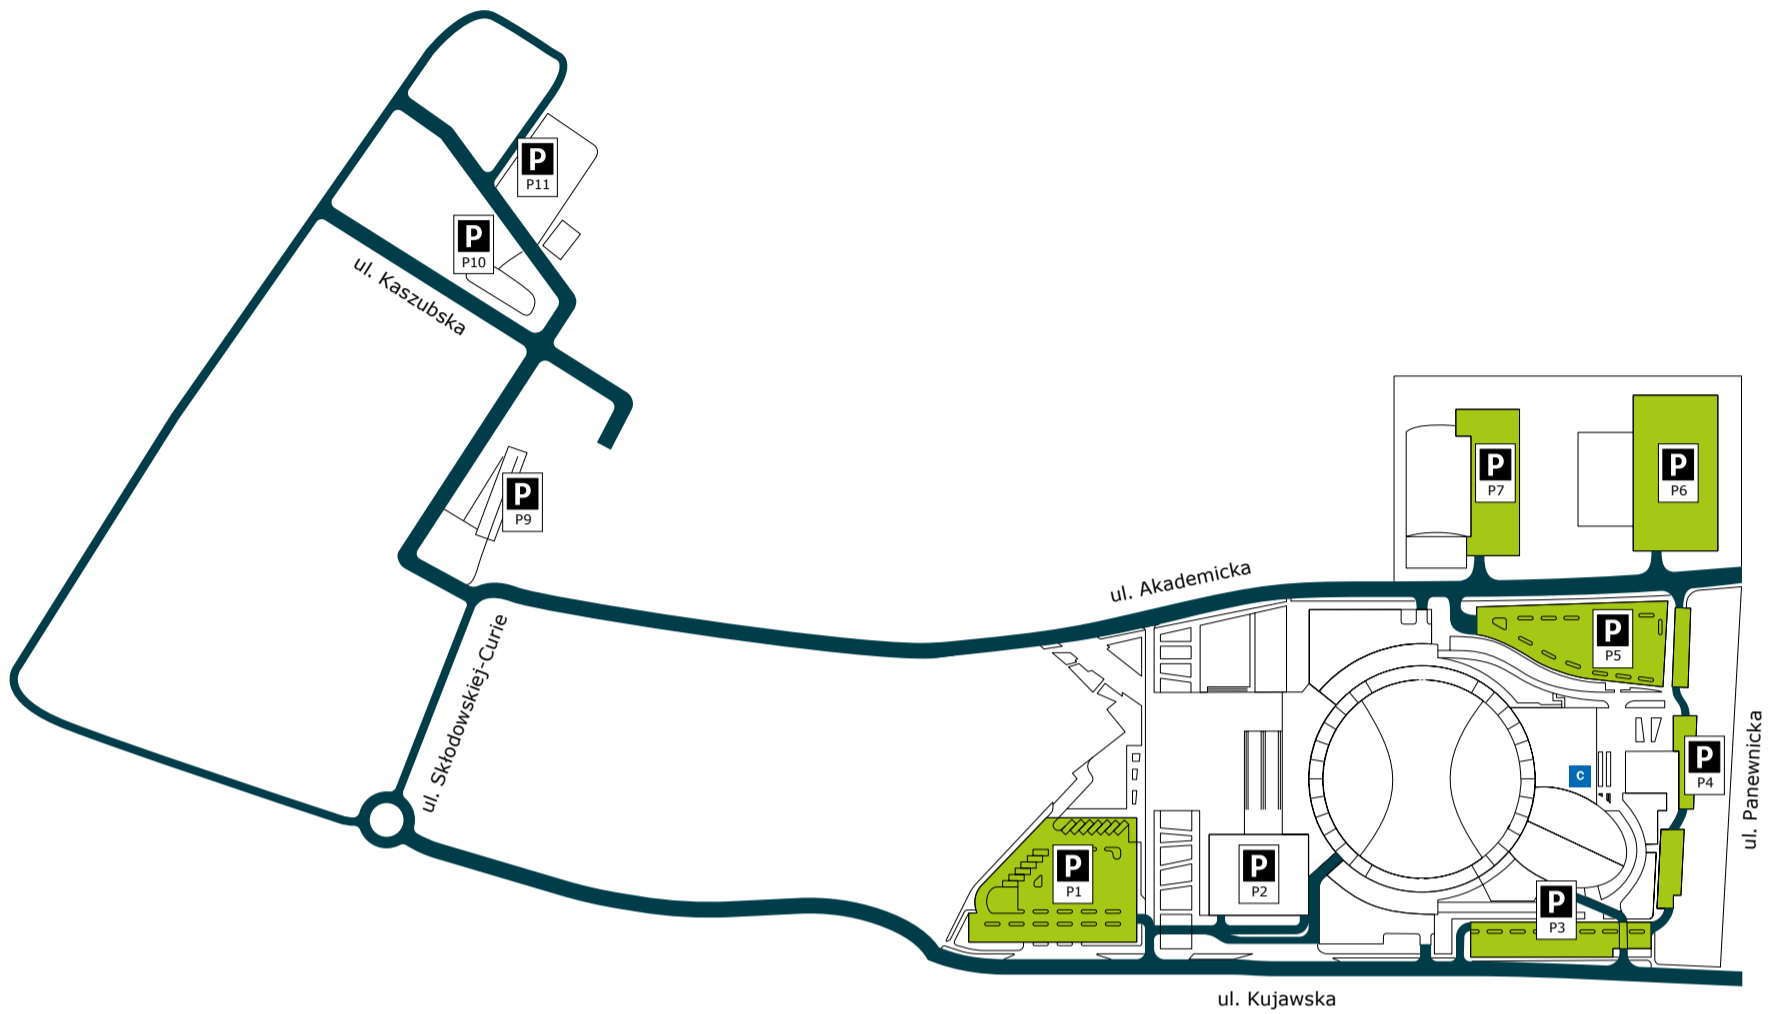

Przy wejściu na teren imprezy bilety będą wymieniane na opaski. Uwaga! Na każdy dzień obowiązuje inna opaska. Osoby posiadające karnety prosimy, by w sobotę miały przy sobie bilet, by odebrać opaskę na drugi dzień festiwalu.

Sugerowany parking: P4.

Sugerowane wejście: wejście C.

BAGAŻ I SZATNIE

Na teren imprezy nie można wnosić bagażu większego od rozmiaru A4. Depozyt będzie zlokalizowany w wejściu C i płatny 30 zł.

F&B

Obowiązuje zakaz wnoszenia jedzenia i picia na teren imprezy. W obiekcie funkcjonować będą punkty gastronomiczne, stoisko Secretin z włoskim jedzeniem i strefa ON Lemon z napojami.

MAPY

PreZero Arena Gliwice

Rozmieszczenie stref

MAŁA ARENA
KONCERTY

STREFA HOL C
STREFA SELFIE/FOTO
STOISKO BARBERSKIE
FESTIWALOWE TATUAŻE
STREFA MAKIJAŻU
WYSTAWA ARTYSTYCZNA

STREFY ONLEMON SECRETIN
WŁOSKIE JEDZENIE
SCENA DJ
STREFA CHILL
BAR ON LEMON