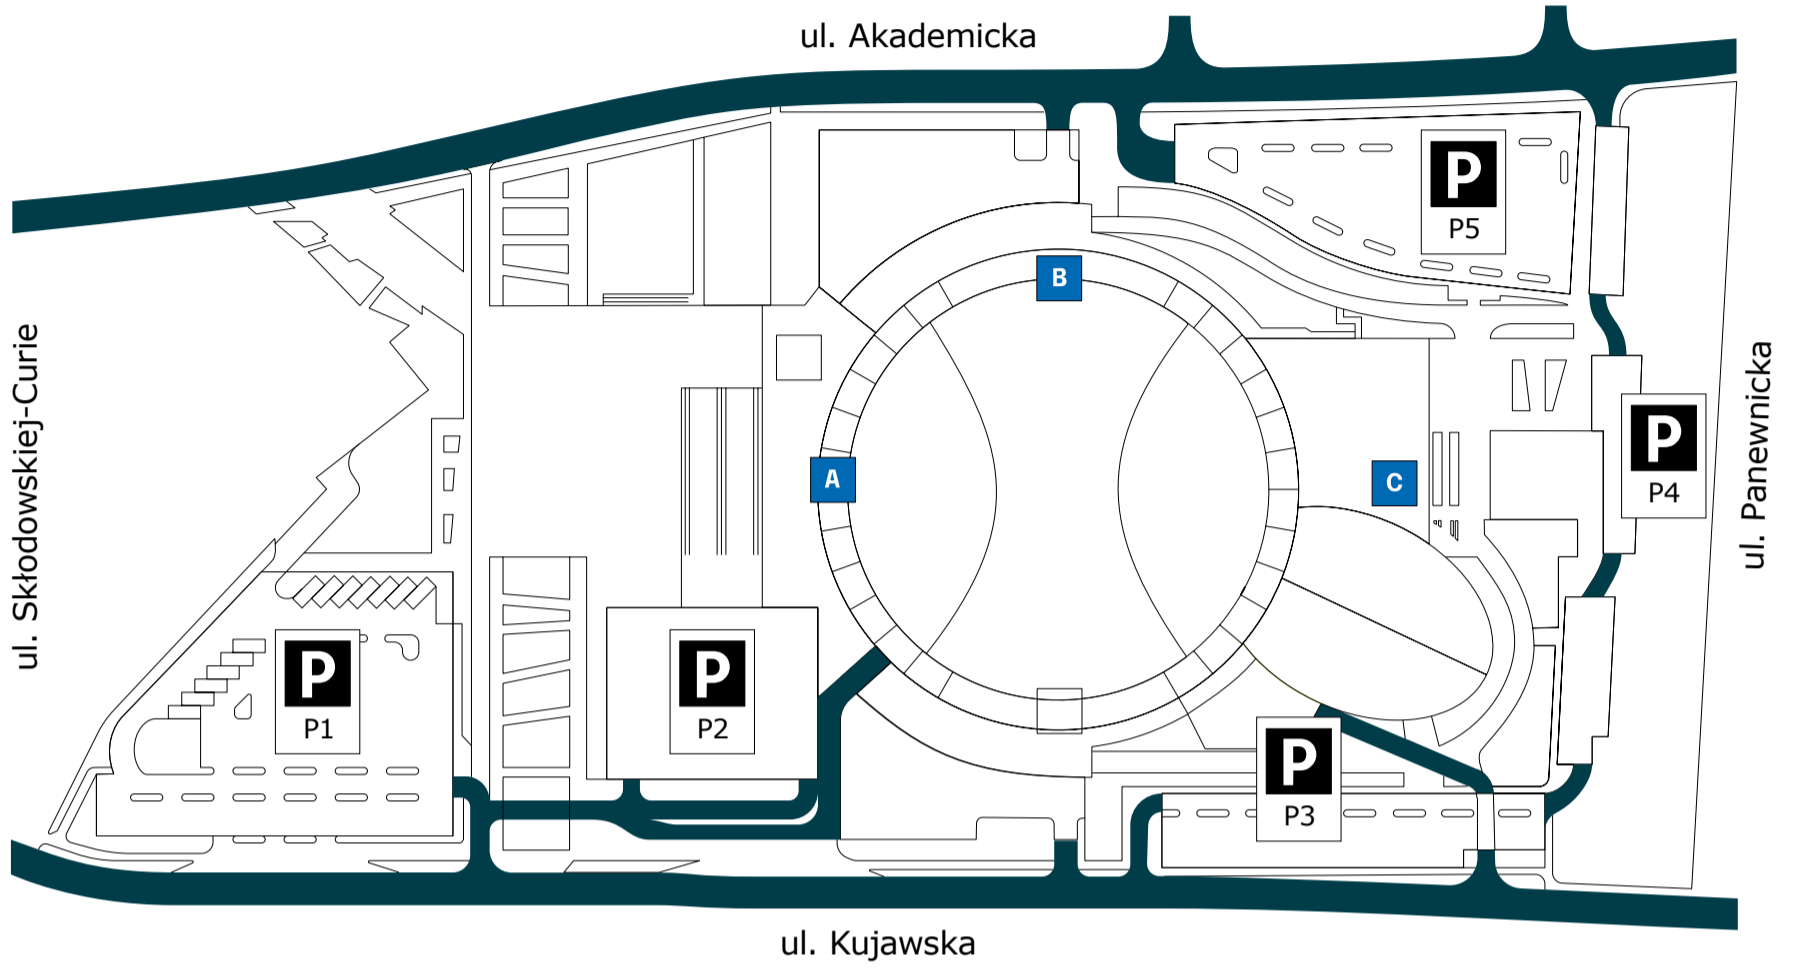

MAPY

PreZero Arena Gliwice