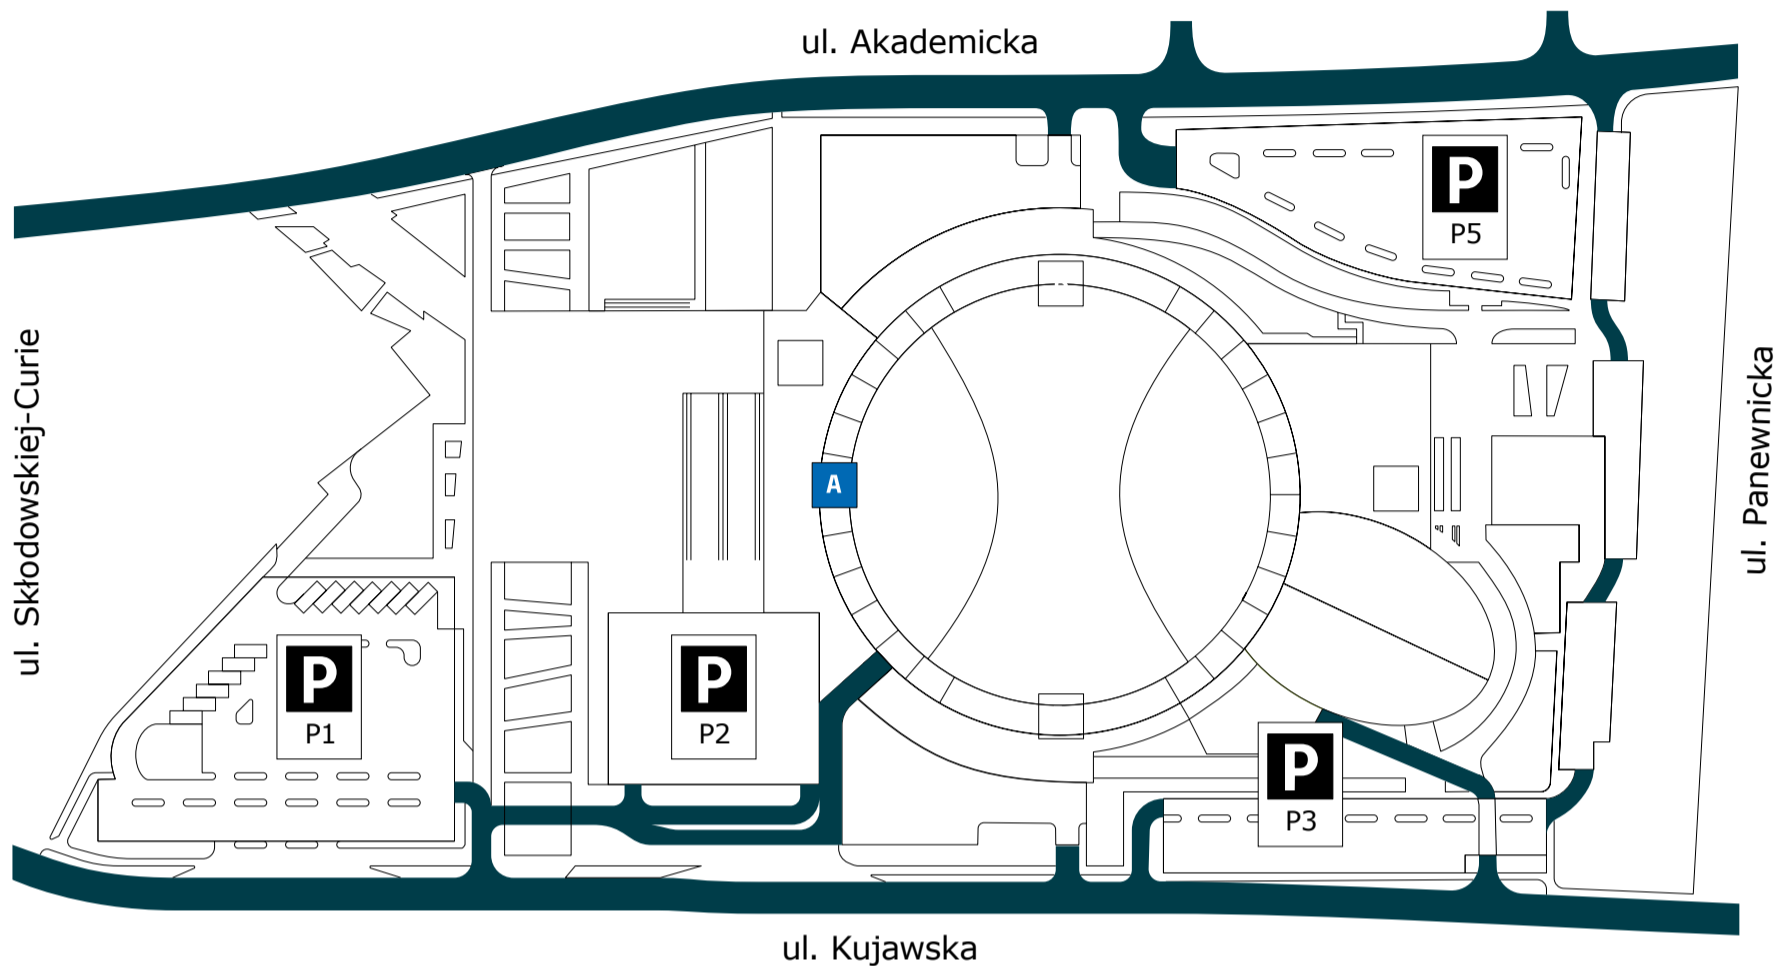

MAPY

PreZero Arena Gliwice