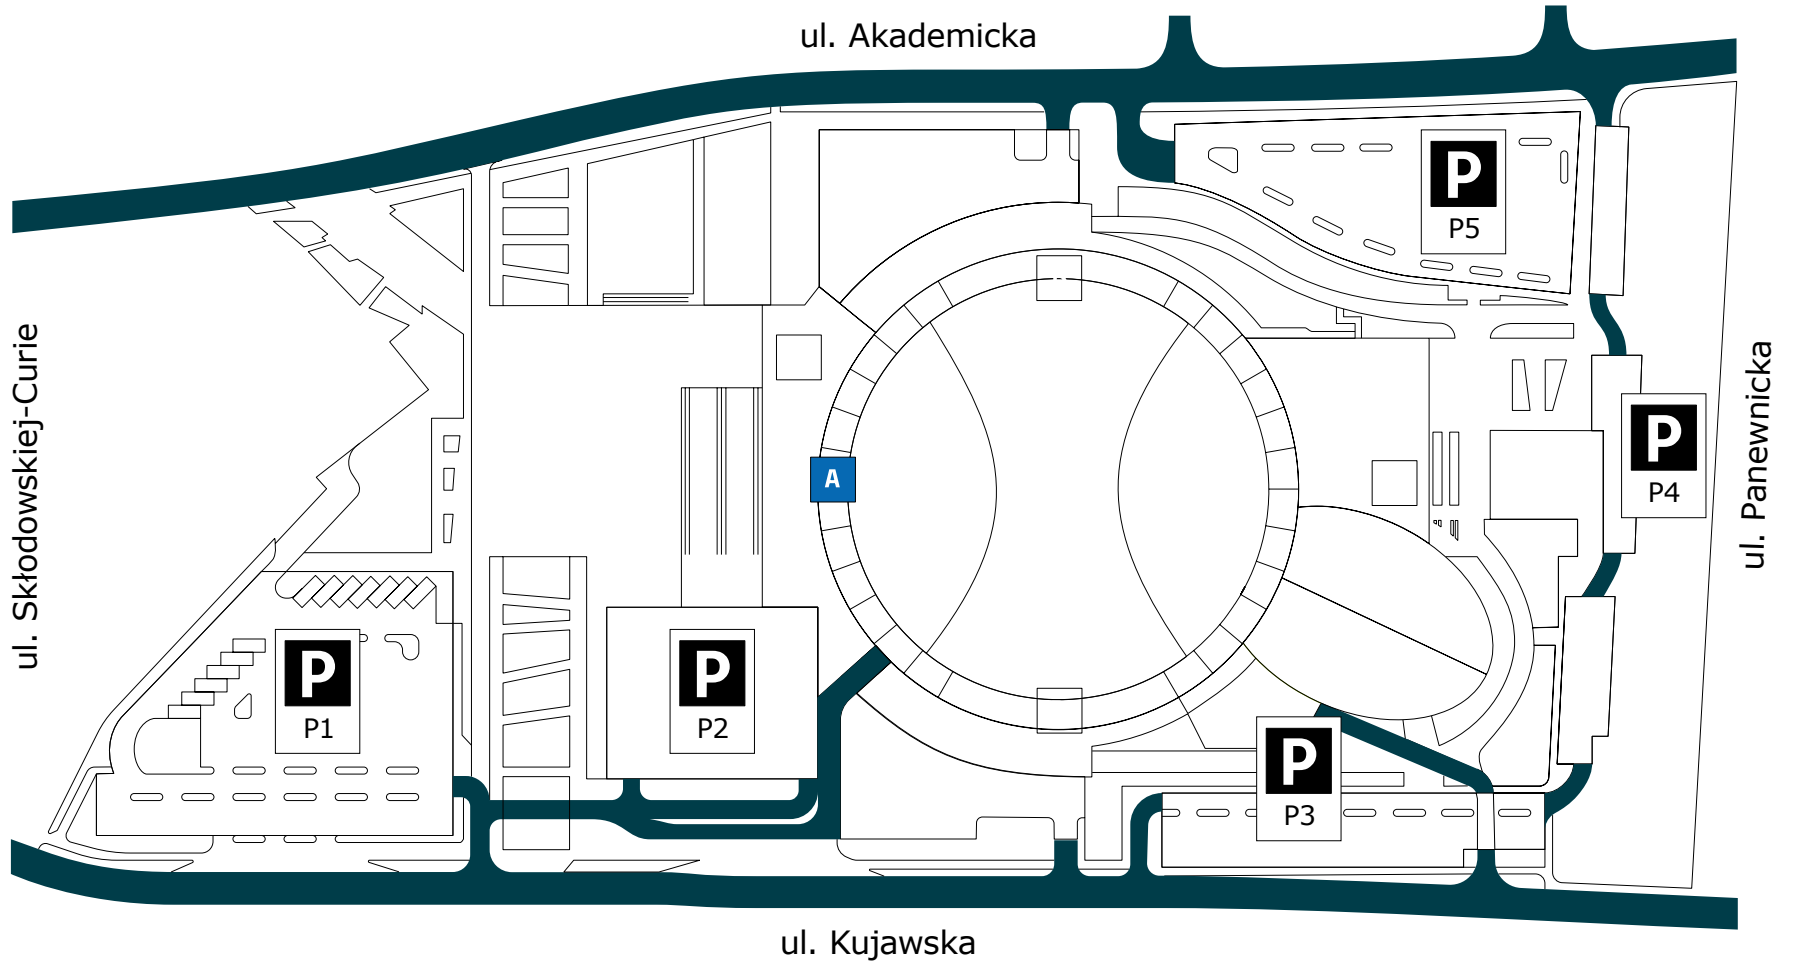

NIEZBĘDNIK UCZESTNIKA SILESIA BEATS

LOKALIZACJA

Arena Główna

ul. Akademicka 50, Gliwice

HARMONOGRAM

25.05.2024

18:30 Otwarcie bram

19:00 Rozpoczęcie wydarzenia

MAPY

PreZero Arena Gliwice

Parkingi