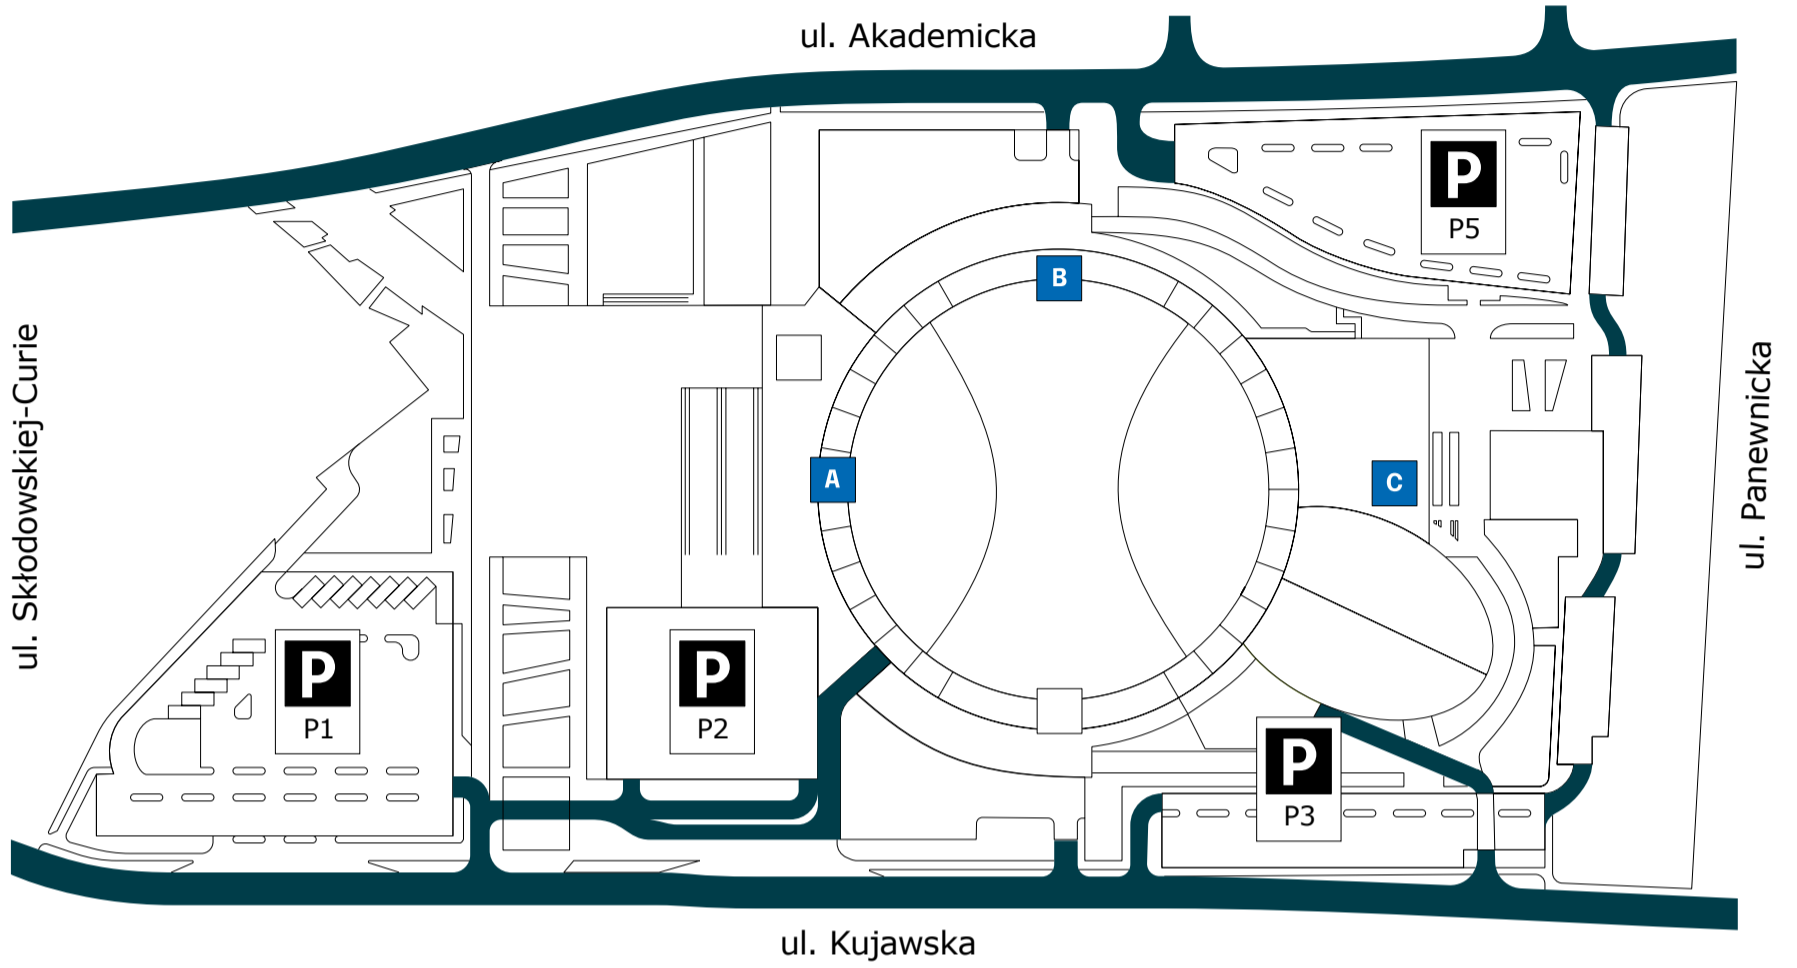

NIEZBĘDNIK UCZESTNIKA

FAME 21

LOKALIZACJA

Arena Główna

ul. Akademicka 50, Gliwice

HARMONOGRAM

18.05.2024

17:00 Otwarcie bram Early Entrance

Parking dla osób z niepełnosprawnościami jest bezpłatny na podstawie karty parkingowej.

Sugerowany parking: P1.

Sugerowane wejście: wejście A.

F&B

Obowiązuje zakaz wnoszenia jedzenia i picia na teren imprezy. W obiekcie funkcjonować będą punkty gastronomiczne oraz bary.

MAPY

PreZero Arena Gliwice

Parkingi