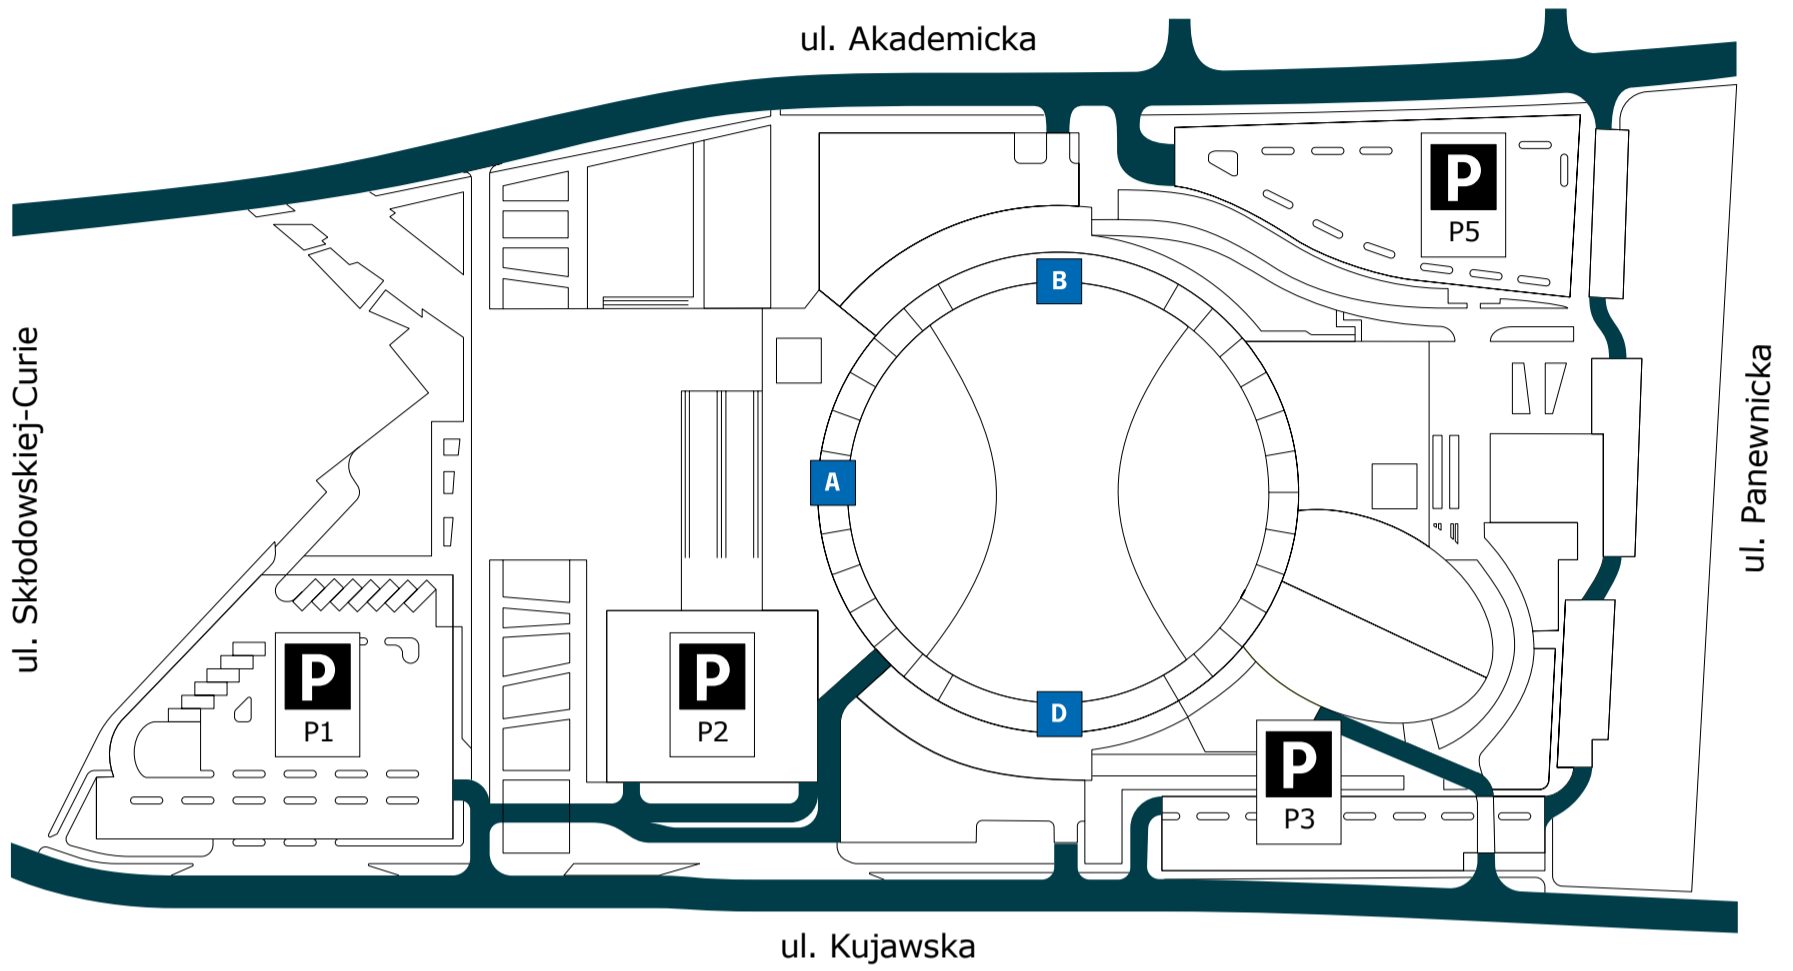

MAPY

PreZero Arena Gliwice