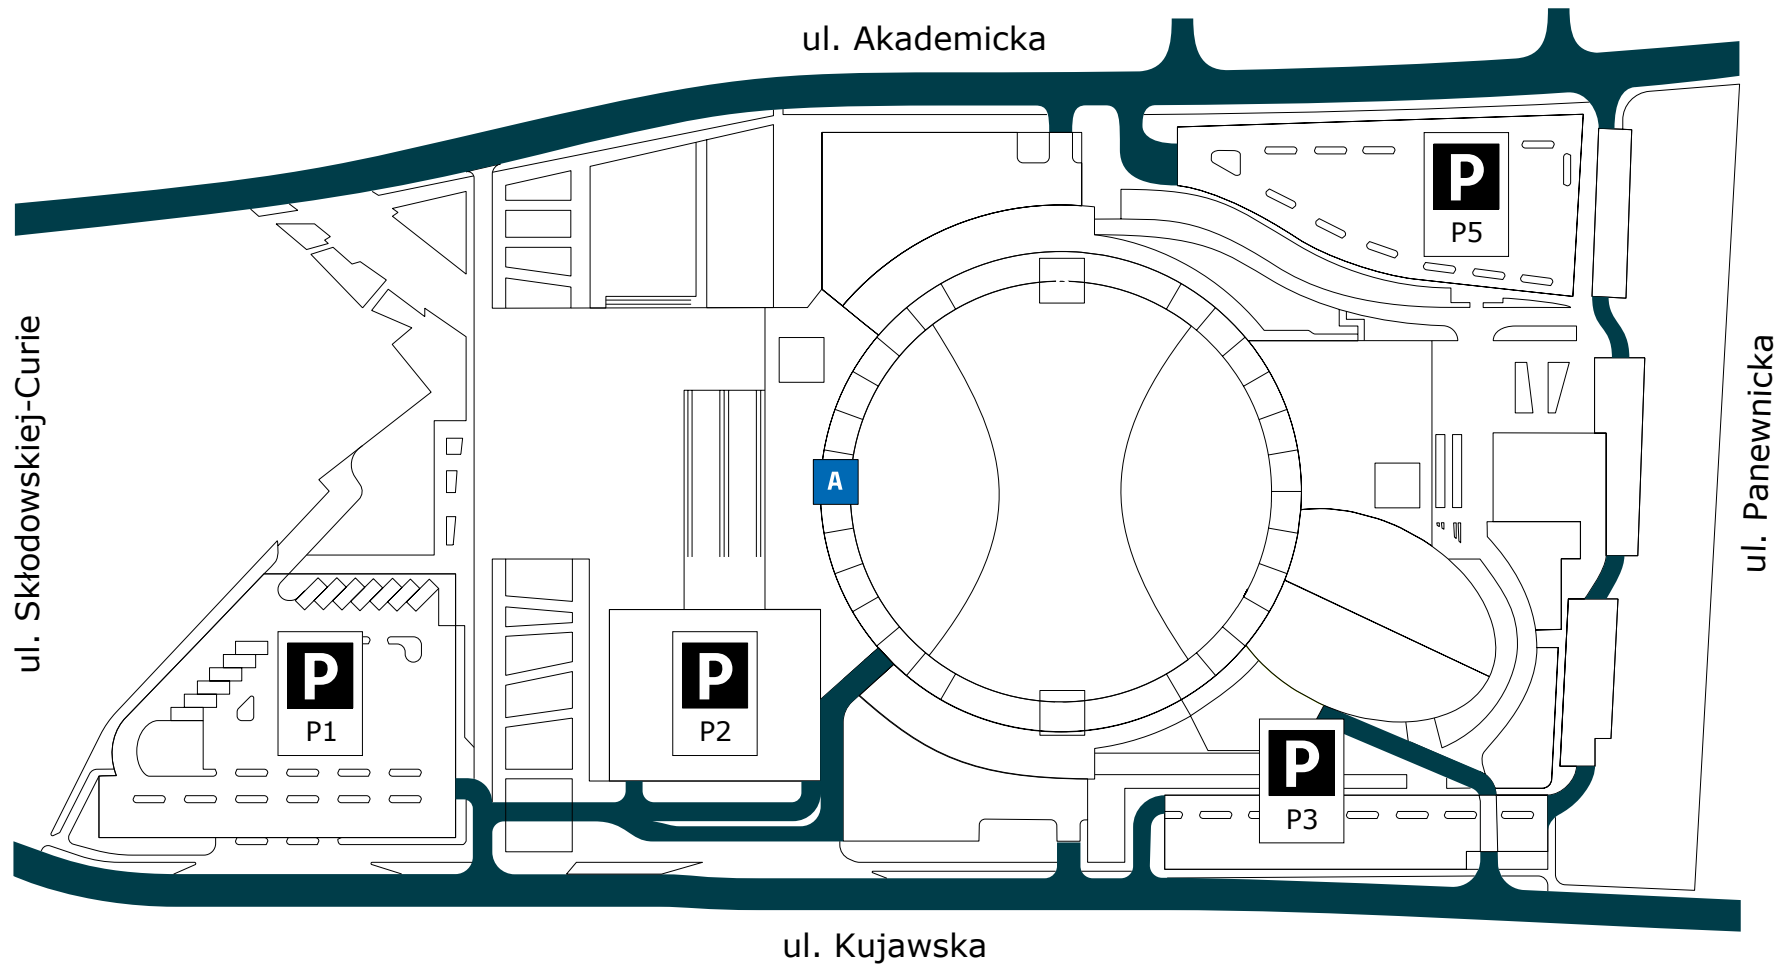

MAPY

PreZero Arena Gliwice