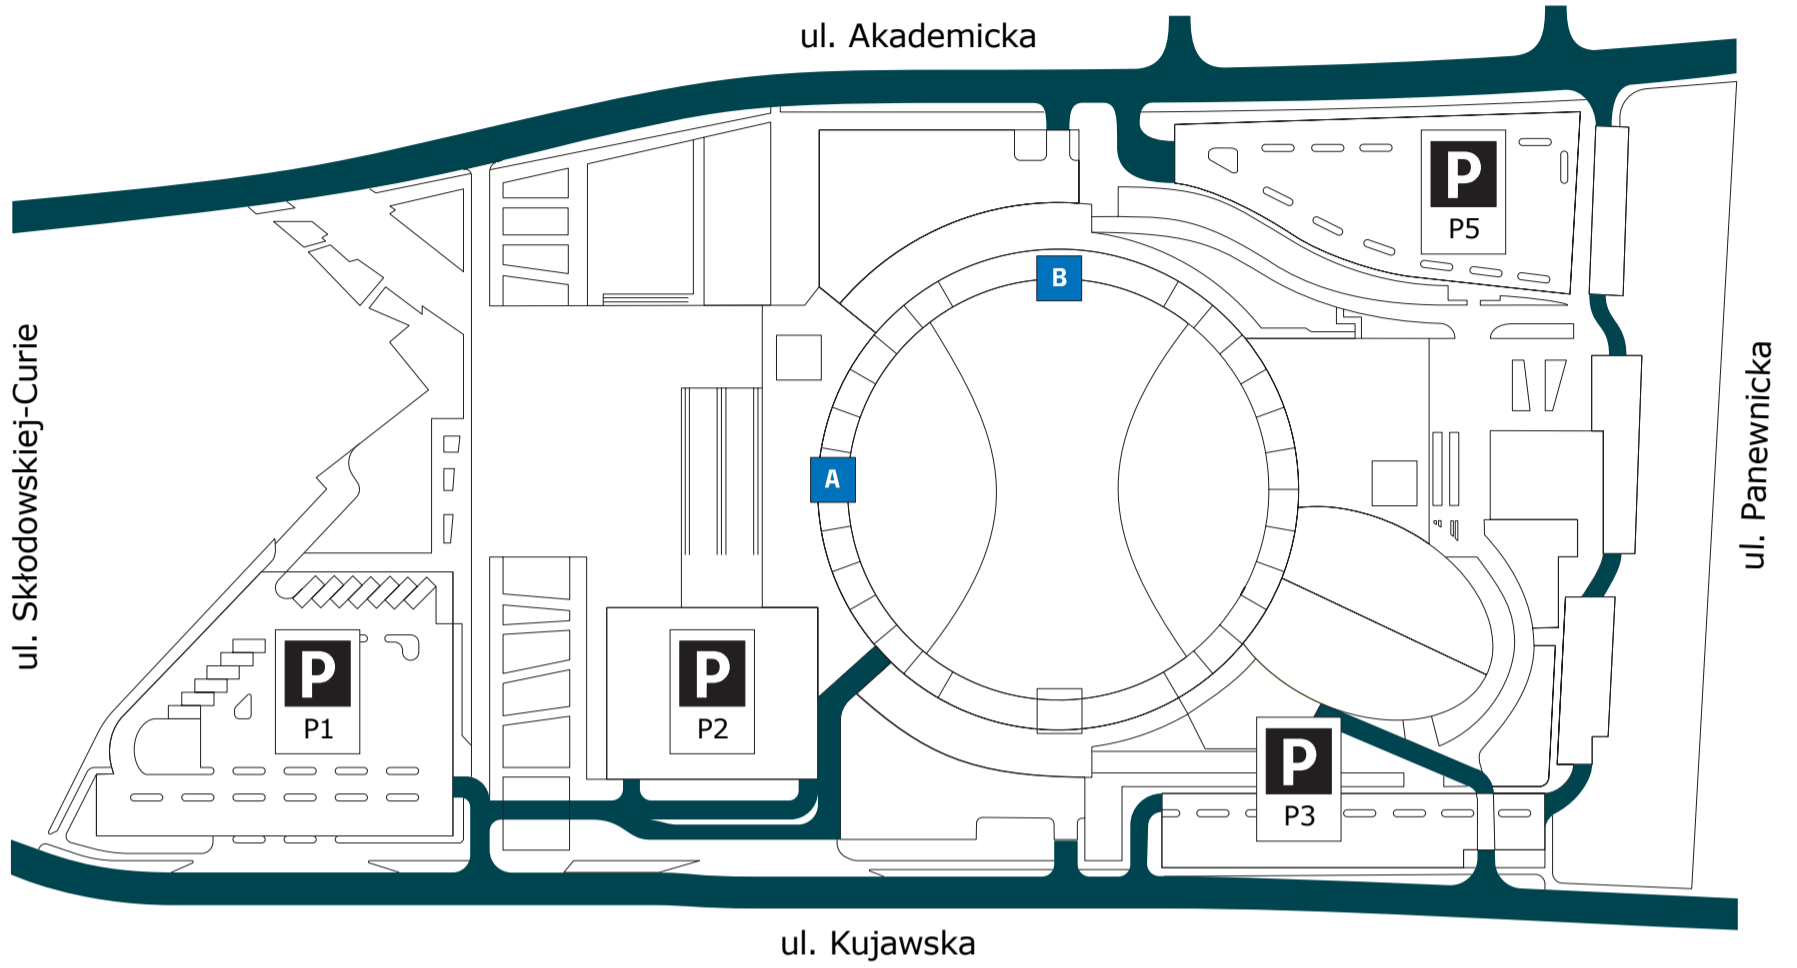

Sugerowany parking: P1.

Sugerowane wejście: wejście A.

F&B

Obowiązuje zakaz wnoszenia jedzenia i picia na teren imprezy. W obiekcie funkcjonować będą punkty gastronomiczne. Zachęcamy do płatności bezgotówkowych.

MAPY

PreZero Arena Gliwice

Parkingi