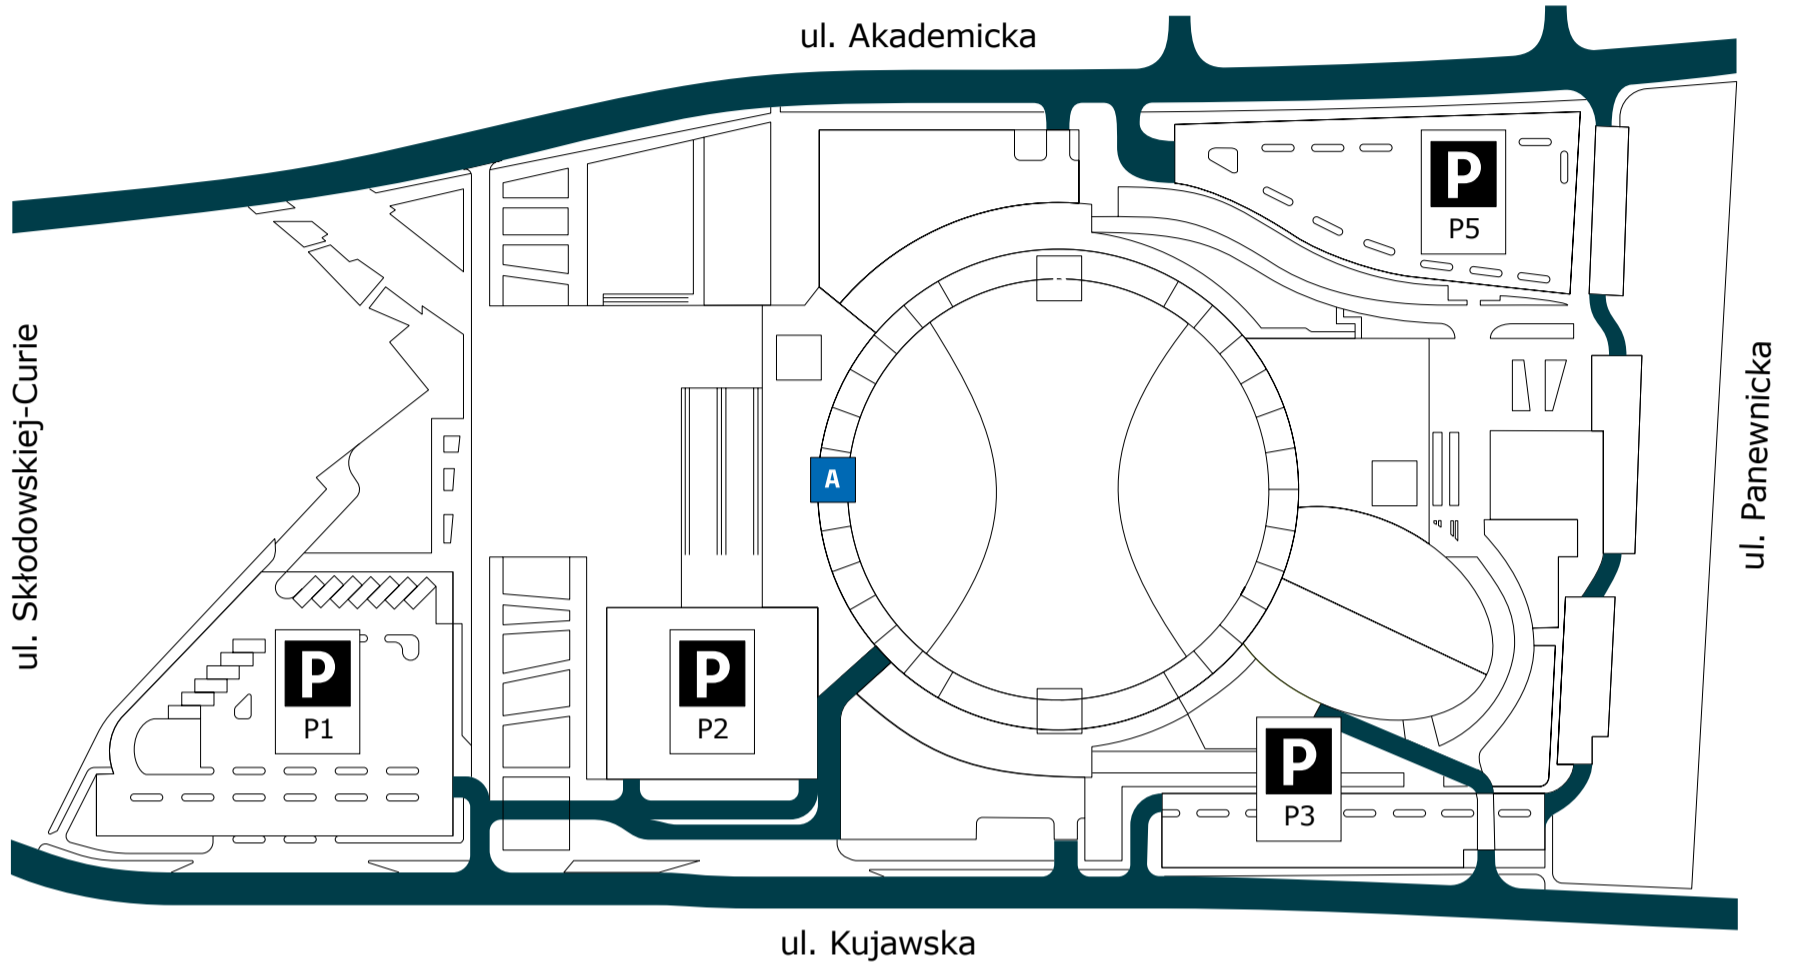

NIEZBĘDNIK UCZESTNIKA

Koncert jubileuszowy 70-lecie GOPR

LOKALIZACJA

Arena Główna

ul. Akademicka 50, Gliwice

HARMONOGRAM

24.03.2024

12:00-16:00 Strefa GOPR - Gliwice, po-

Sugerowany parking: P1.

Sugerowane wejście: wejście A.

BAGAŻ

Na teren imprezy nie można wnosić bagażu większego od rozmiaru A4.

F&B

Obowiązuje zakaz wnoszenia jedzenia i picia na teren imprezy. W obiekcie funkcjonować będą punkty gastronomiczne. Zachęcamy do płatności bezgotówkowych.

MAPY

PreZero Arena Gliwice

Parkingi