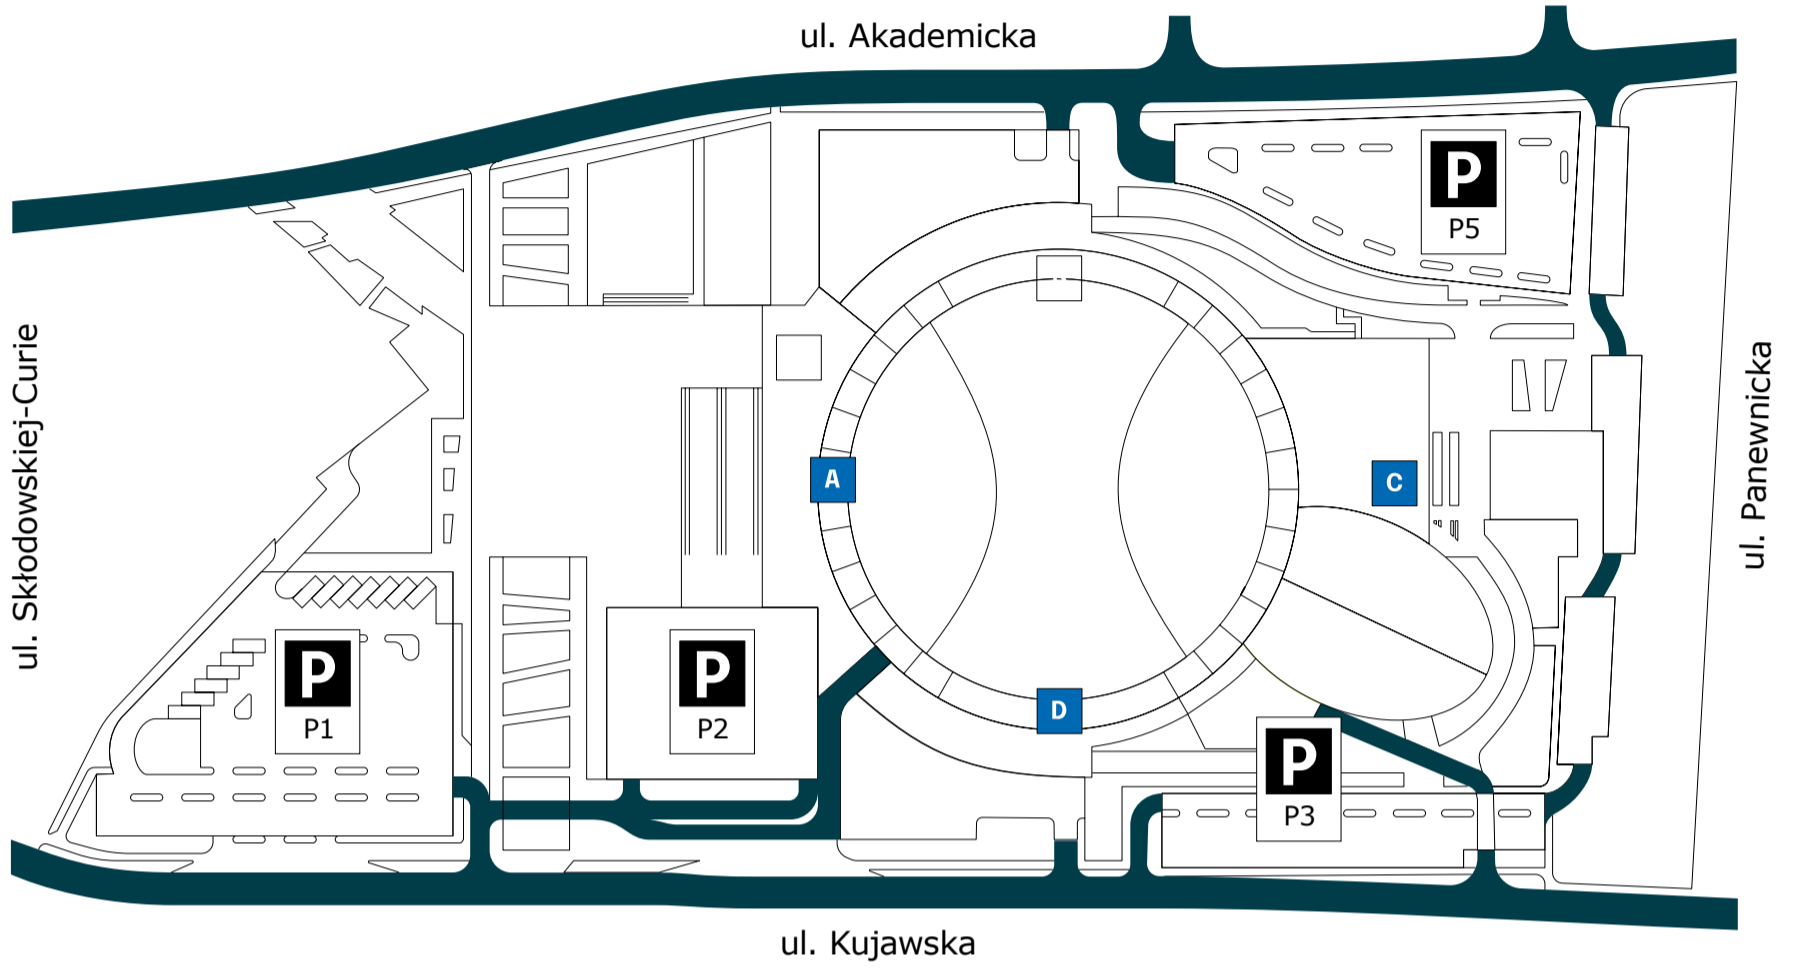

NIEZBĘDNIK UCZESTNIKA Fryderyk Festiwal 2024

LOKALIZACJA

Arena Główna

ul. Akademicka 50, Gliwice

HARMONOGRAM

22.03.2024

17:00 Otwarcie bram

18:00 Rozpoczęcie imprezy

PreZero Arena Gliwice jest w pełni dostosowana do potrzeb osób z niepełnosprawnościami. Parking jest bezpłatny na podstawie karty parkingowej.

Sugerowany parking: P1.

Sugerowane wejście: wejście A.

F&B

Obowiązuje zakaz wnoszenia jedzenia i picia na teren imprezy. W obiekcie funkcjonować będą punkty gastronomiczne. Zachęcamy do płatności bezgotówkowych.

MAPY

PreZero Arena Gliwice

Parkingi