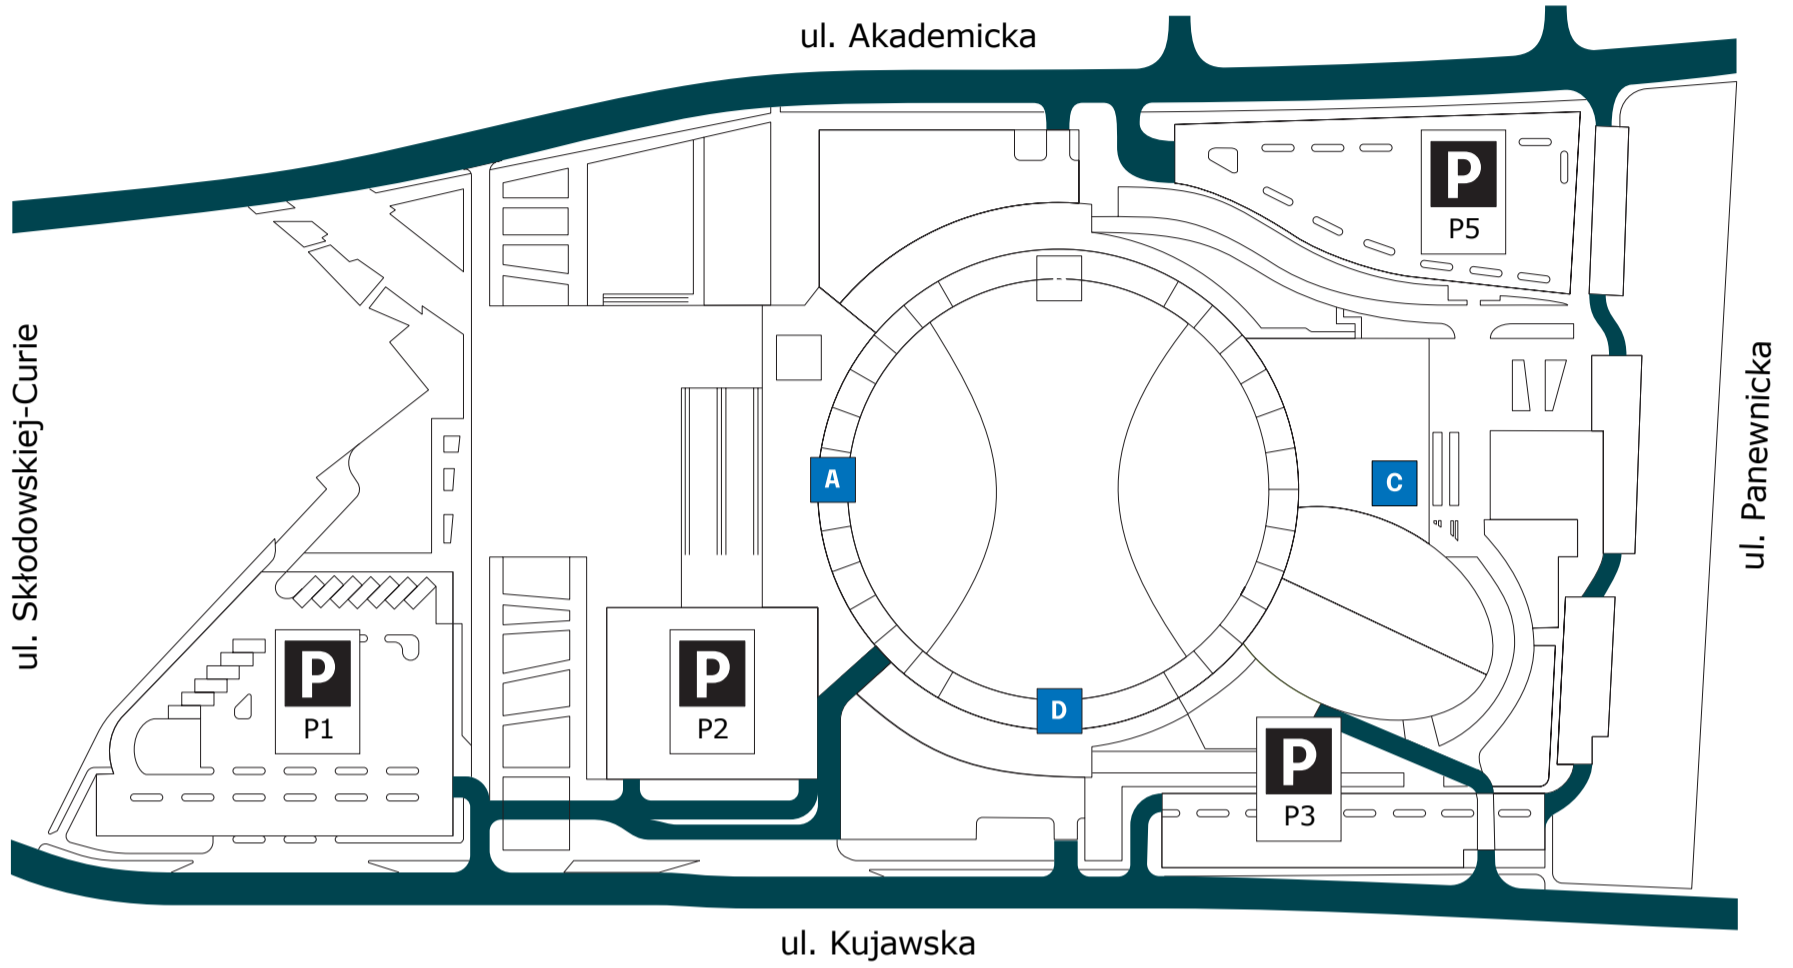

NIEZBĘDNIK UCZESTNIKA BAJKOWA sanah: Dansing

LOKALIZACJA

Arena Główna
ul. Akademicka 50, Gliwice

HARMONOGRAM

12.03.2024

18:00 Otwarcie bram - Early Entrance,
Premium, VIP, loże VIP
18:30 Otwarcie bram
20:30 Rozpoczęcie koncertu

MAPY

PreZero Arena Gliwice

Parkingi