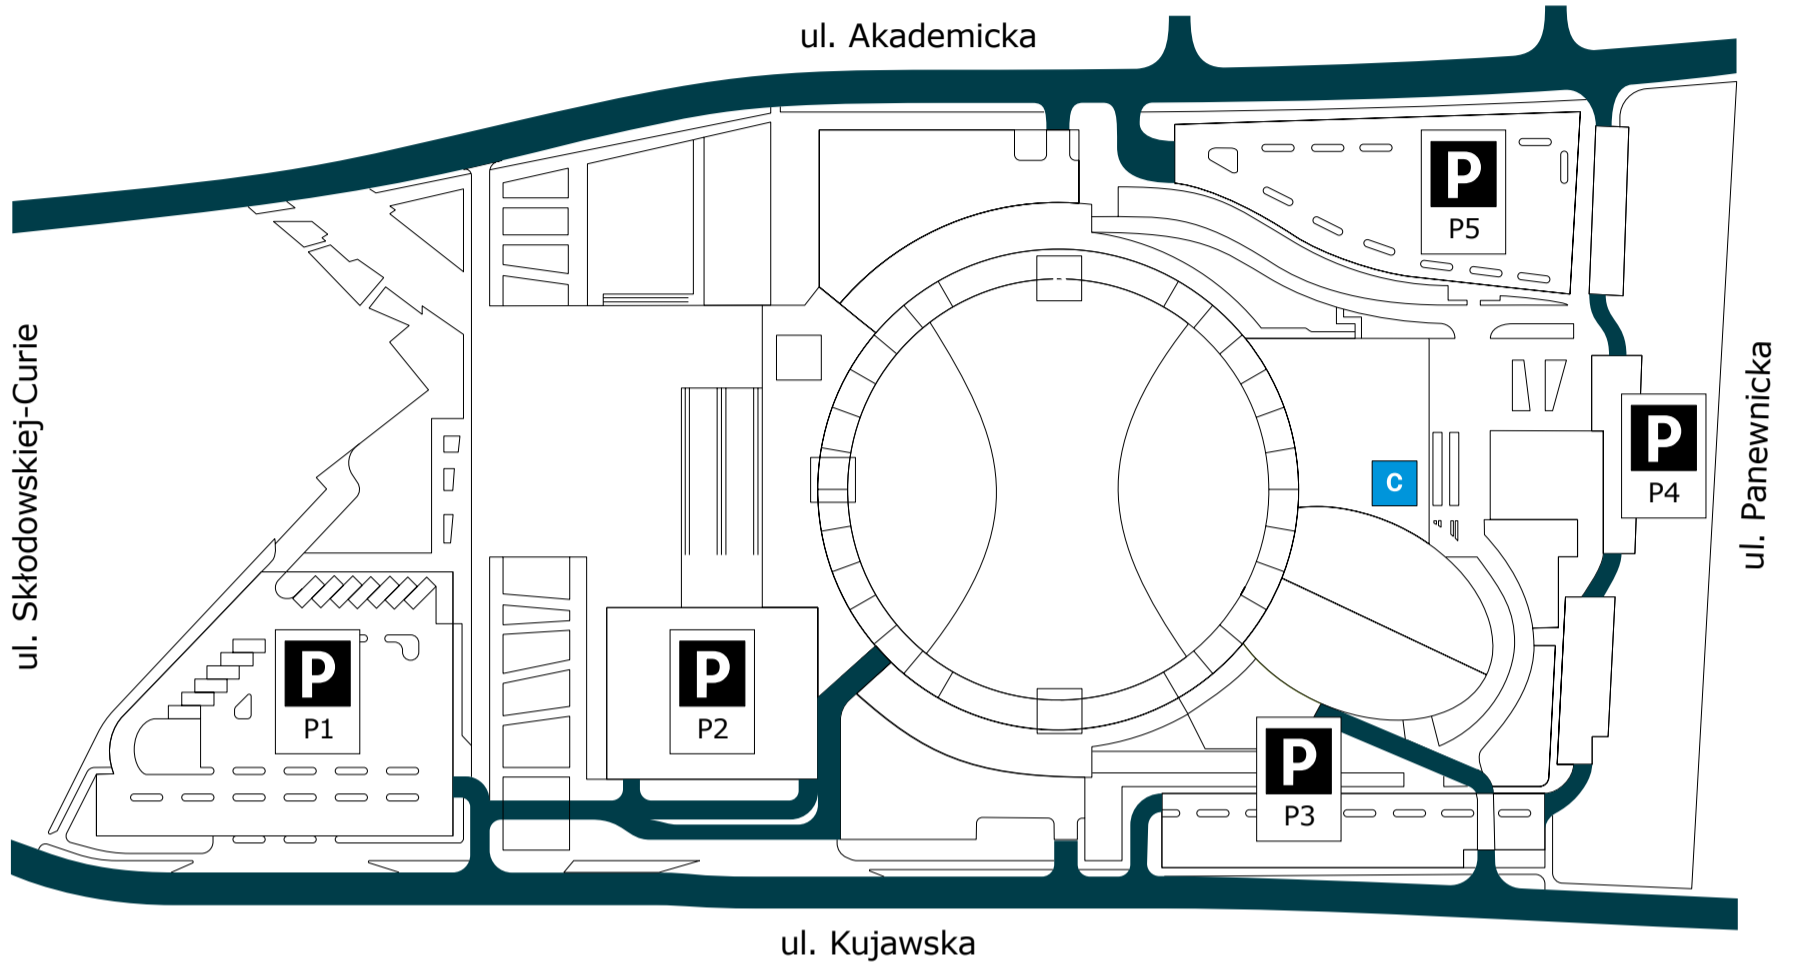

MAPY

PreZero Arena Gliwice