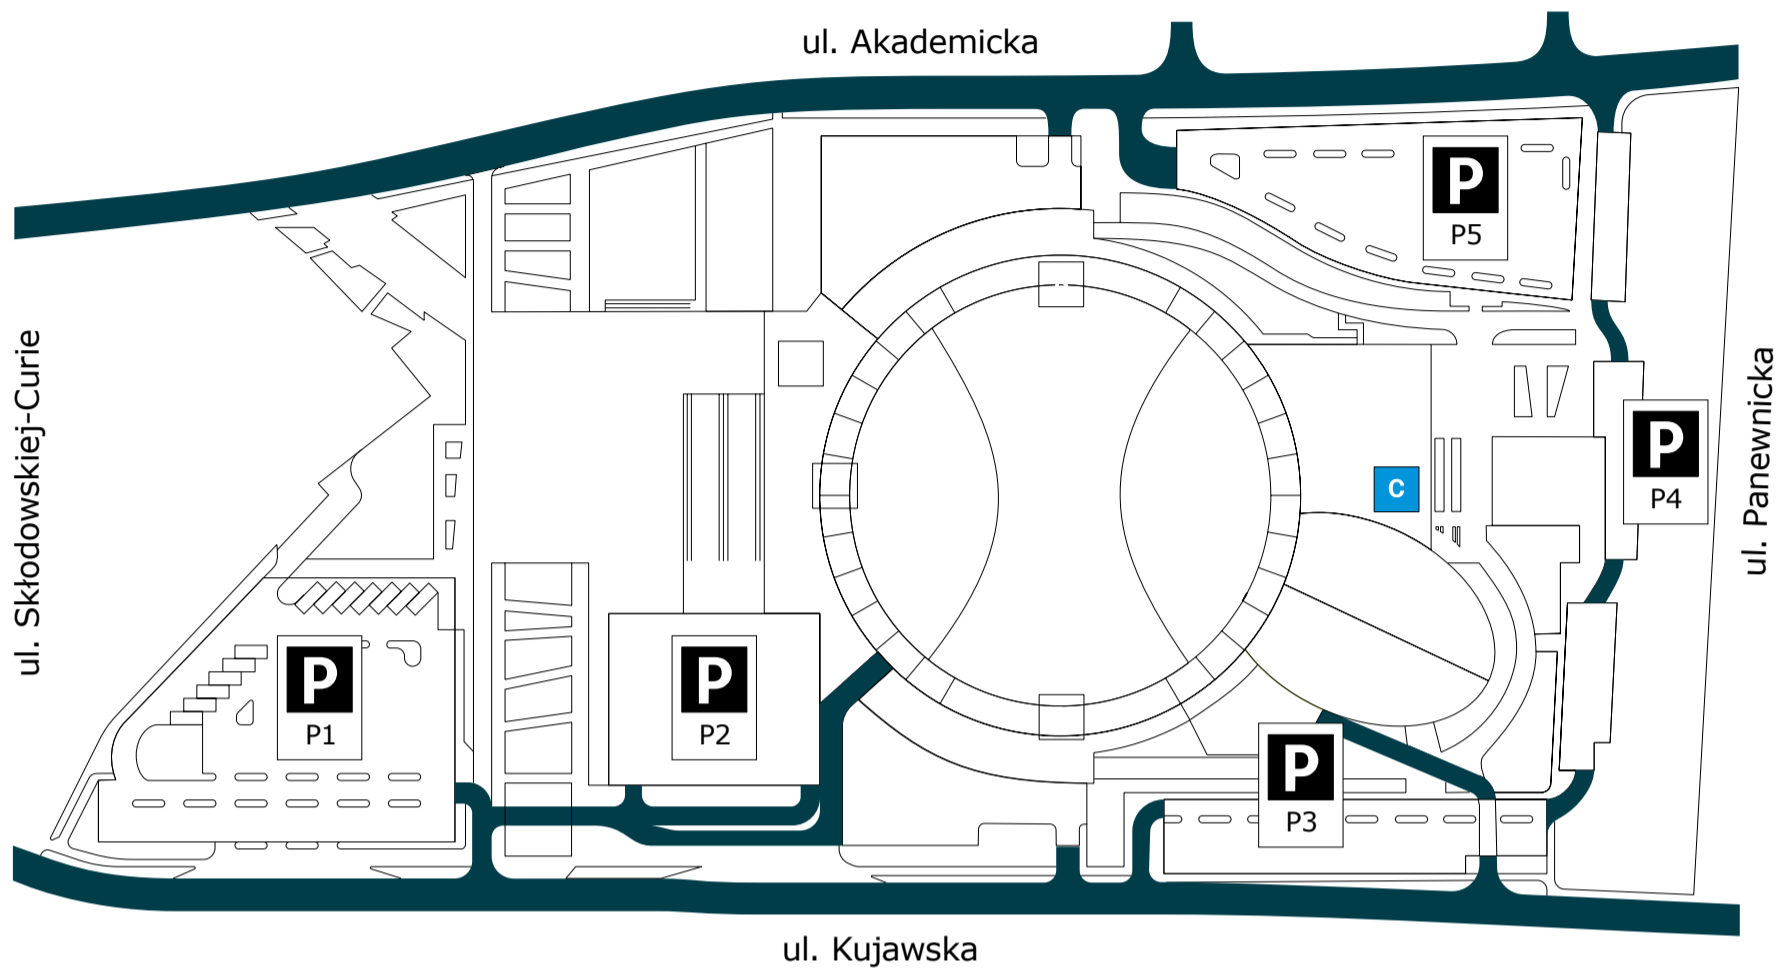

MAPY

PreZero Arena Gliwice