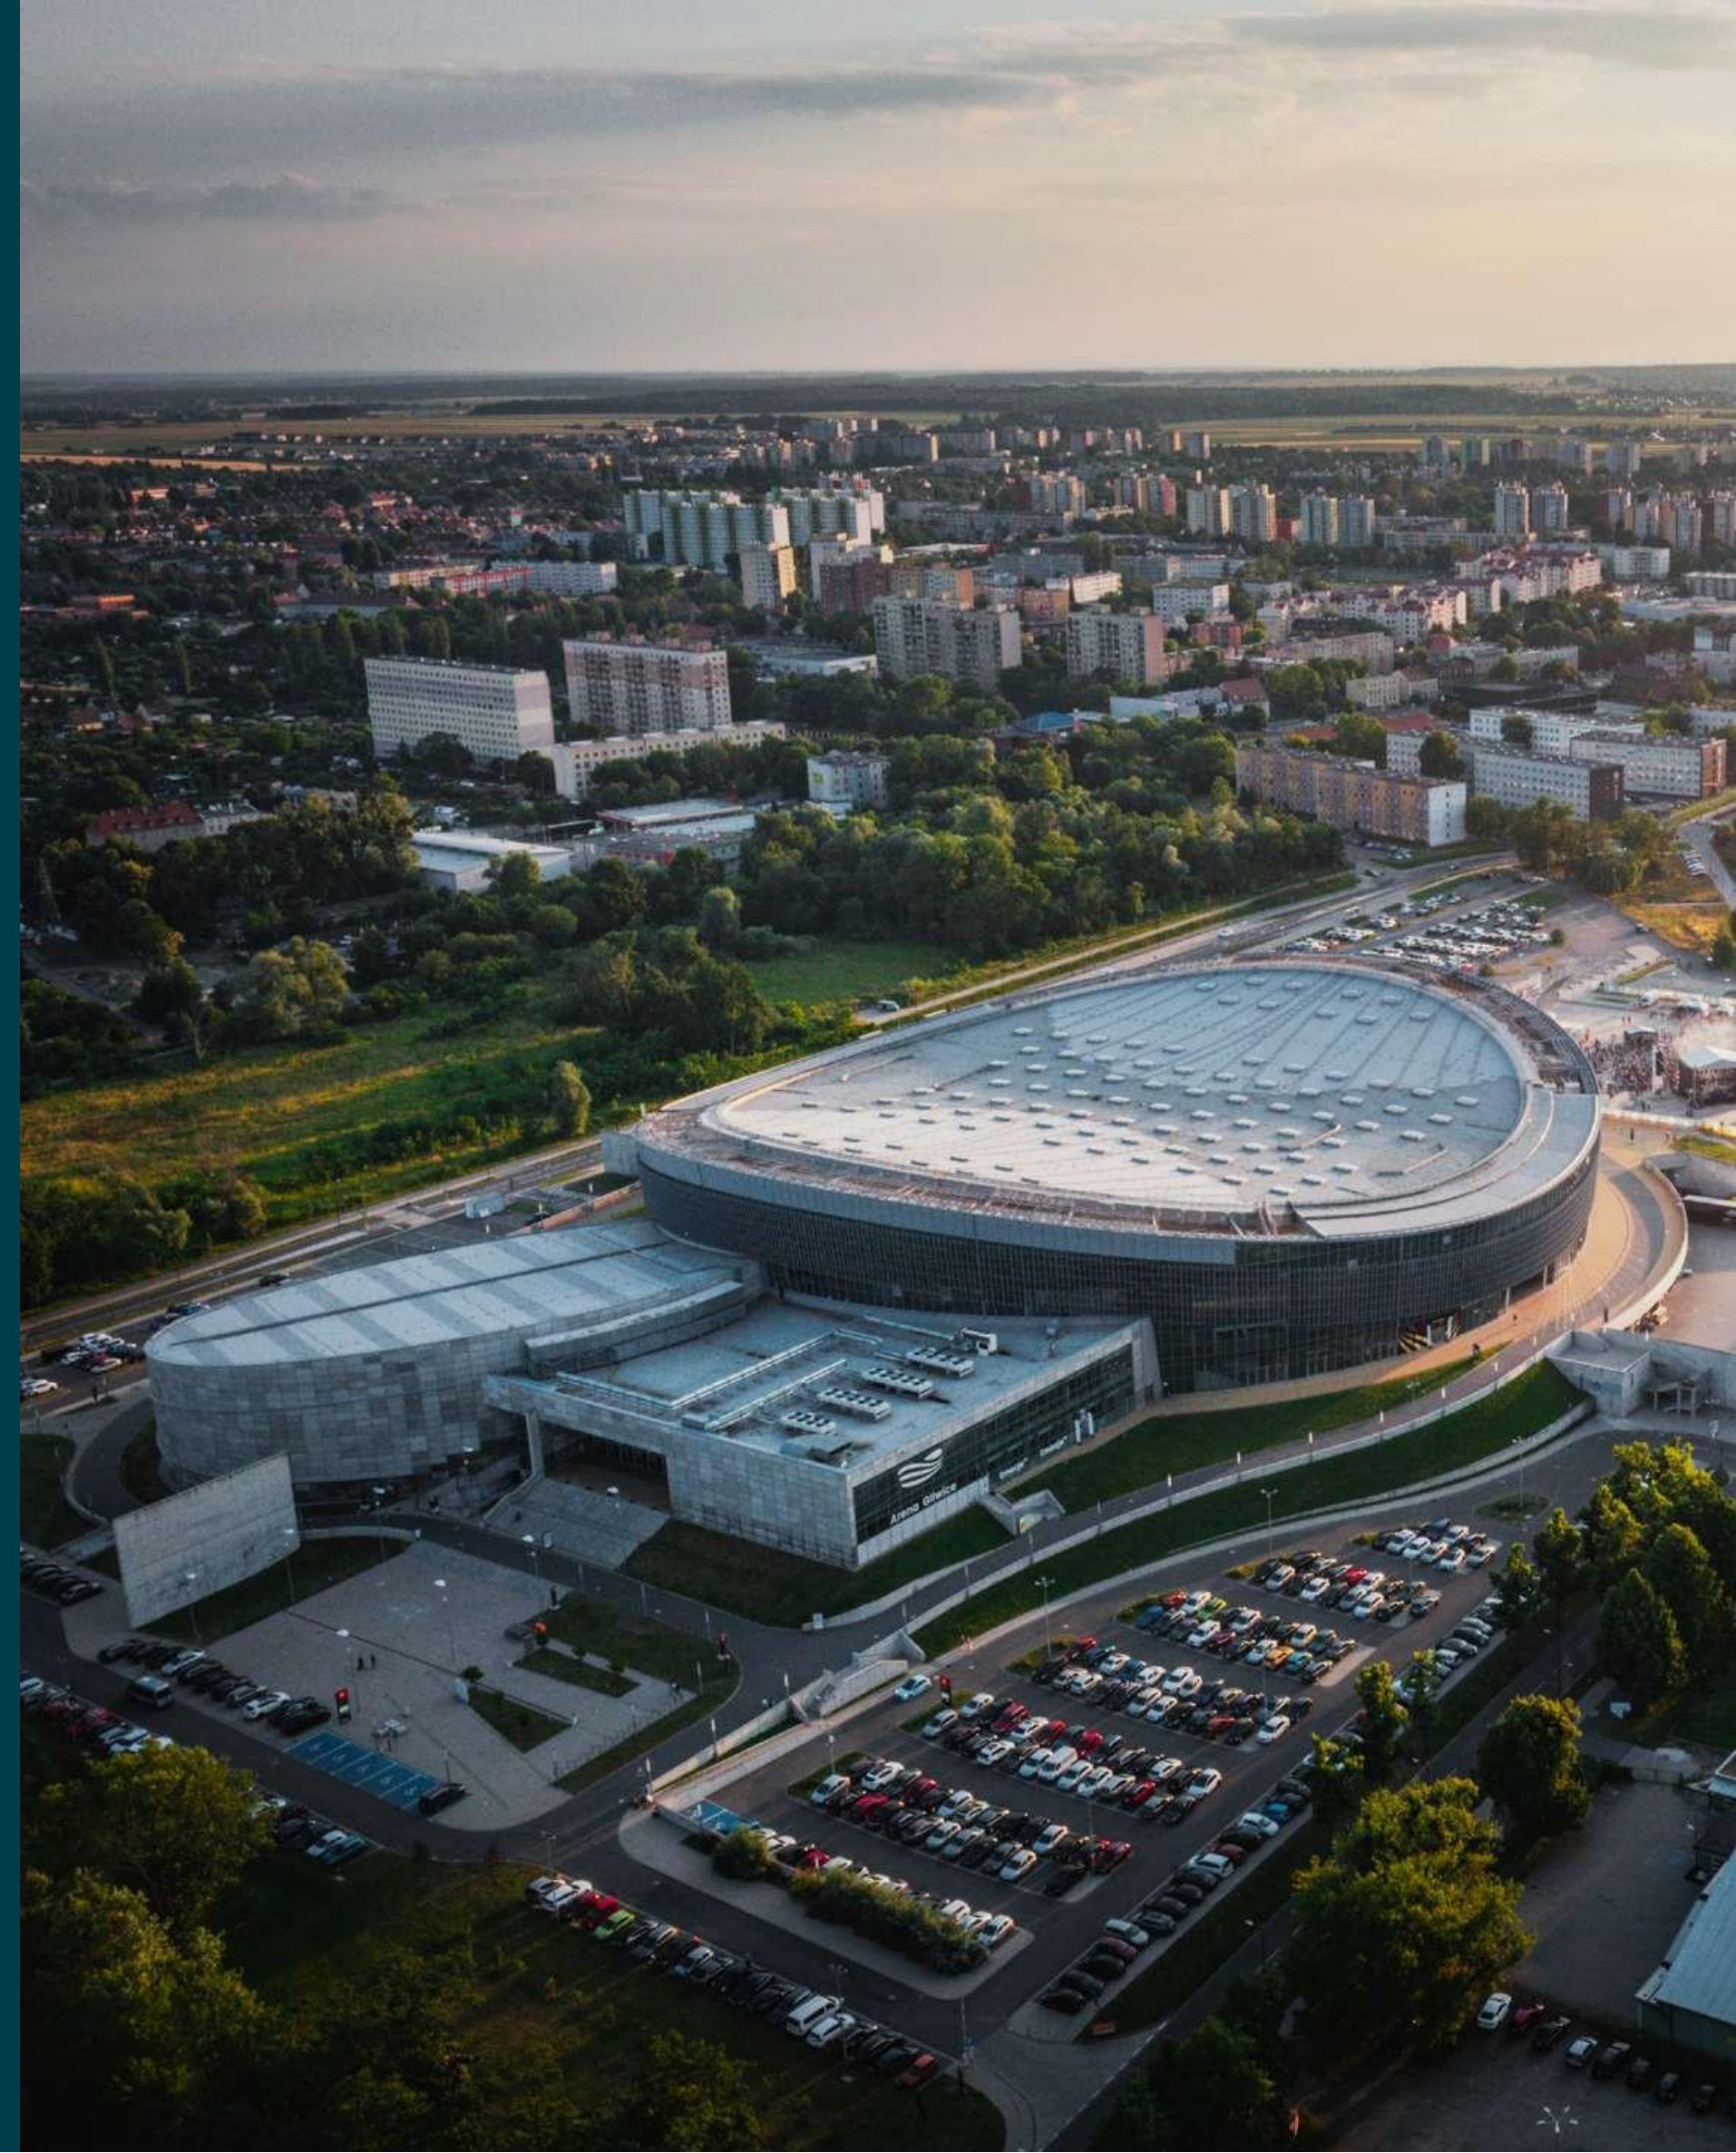

O PreZero Arenie Gliwice

PreZero Arena Gliwice to jeden z największych i najnowocześniejszych obiektów widowiskowo-sportowych w Europie.

Od początku działalności w czerwcu 2018 PreZero Arena Gliwice została obdarzona zaufaniem organizatorów oraz uczestników wydarzeń.

Przełożyło się to w krótkim czasie na rozpoznawalność marki Arena Gliwice nie tylko w skali kraju, ale i na rynku międzynarodowym.