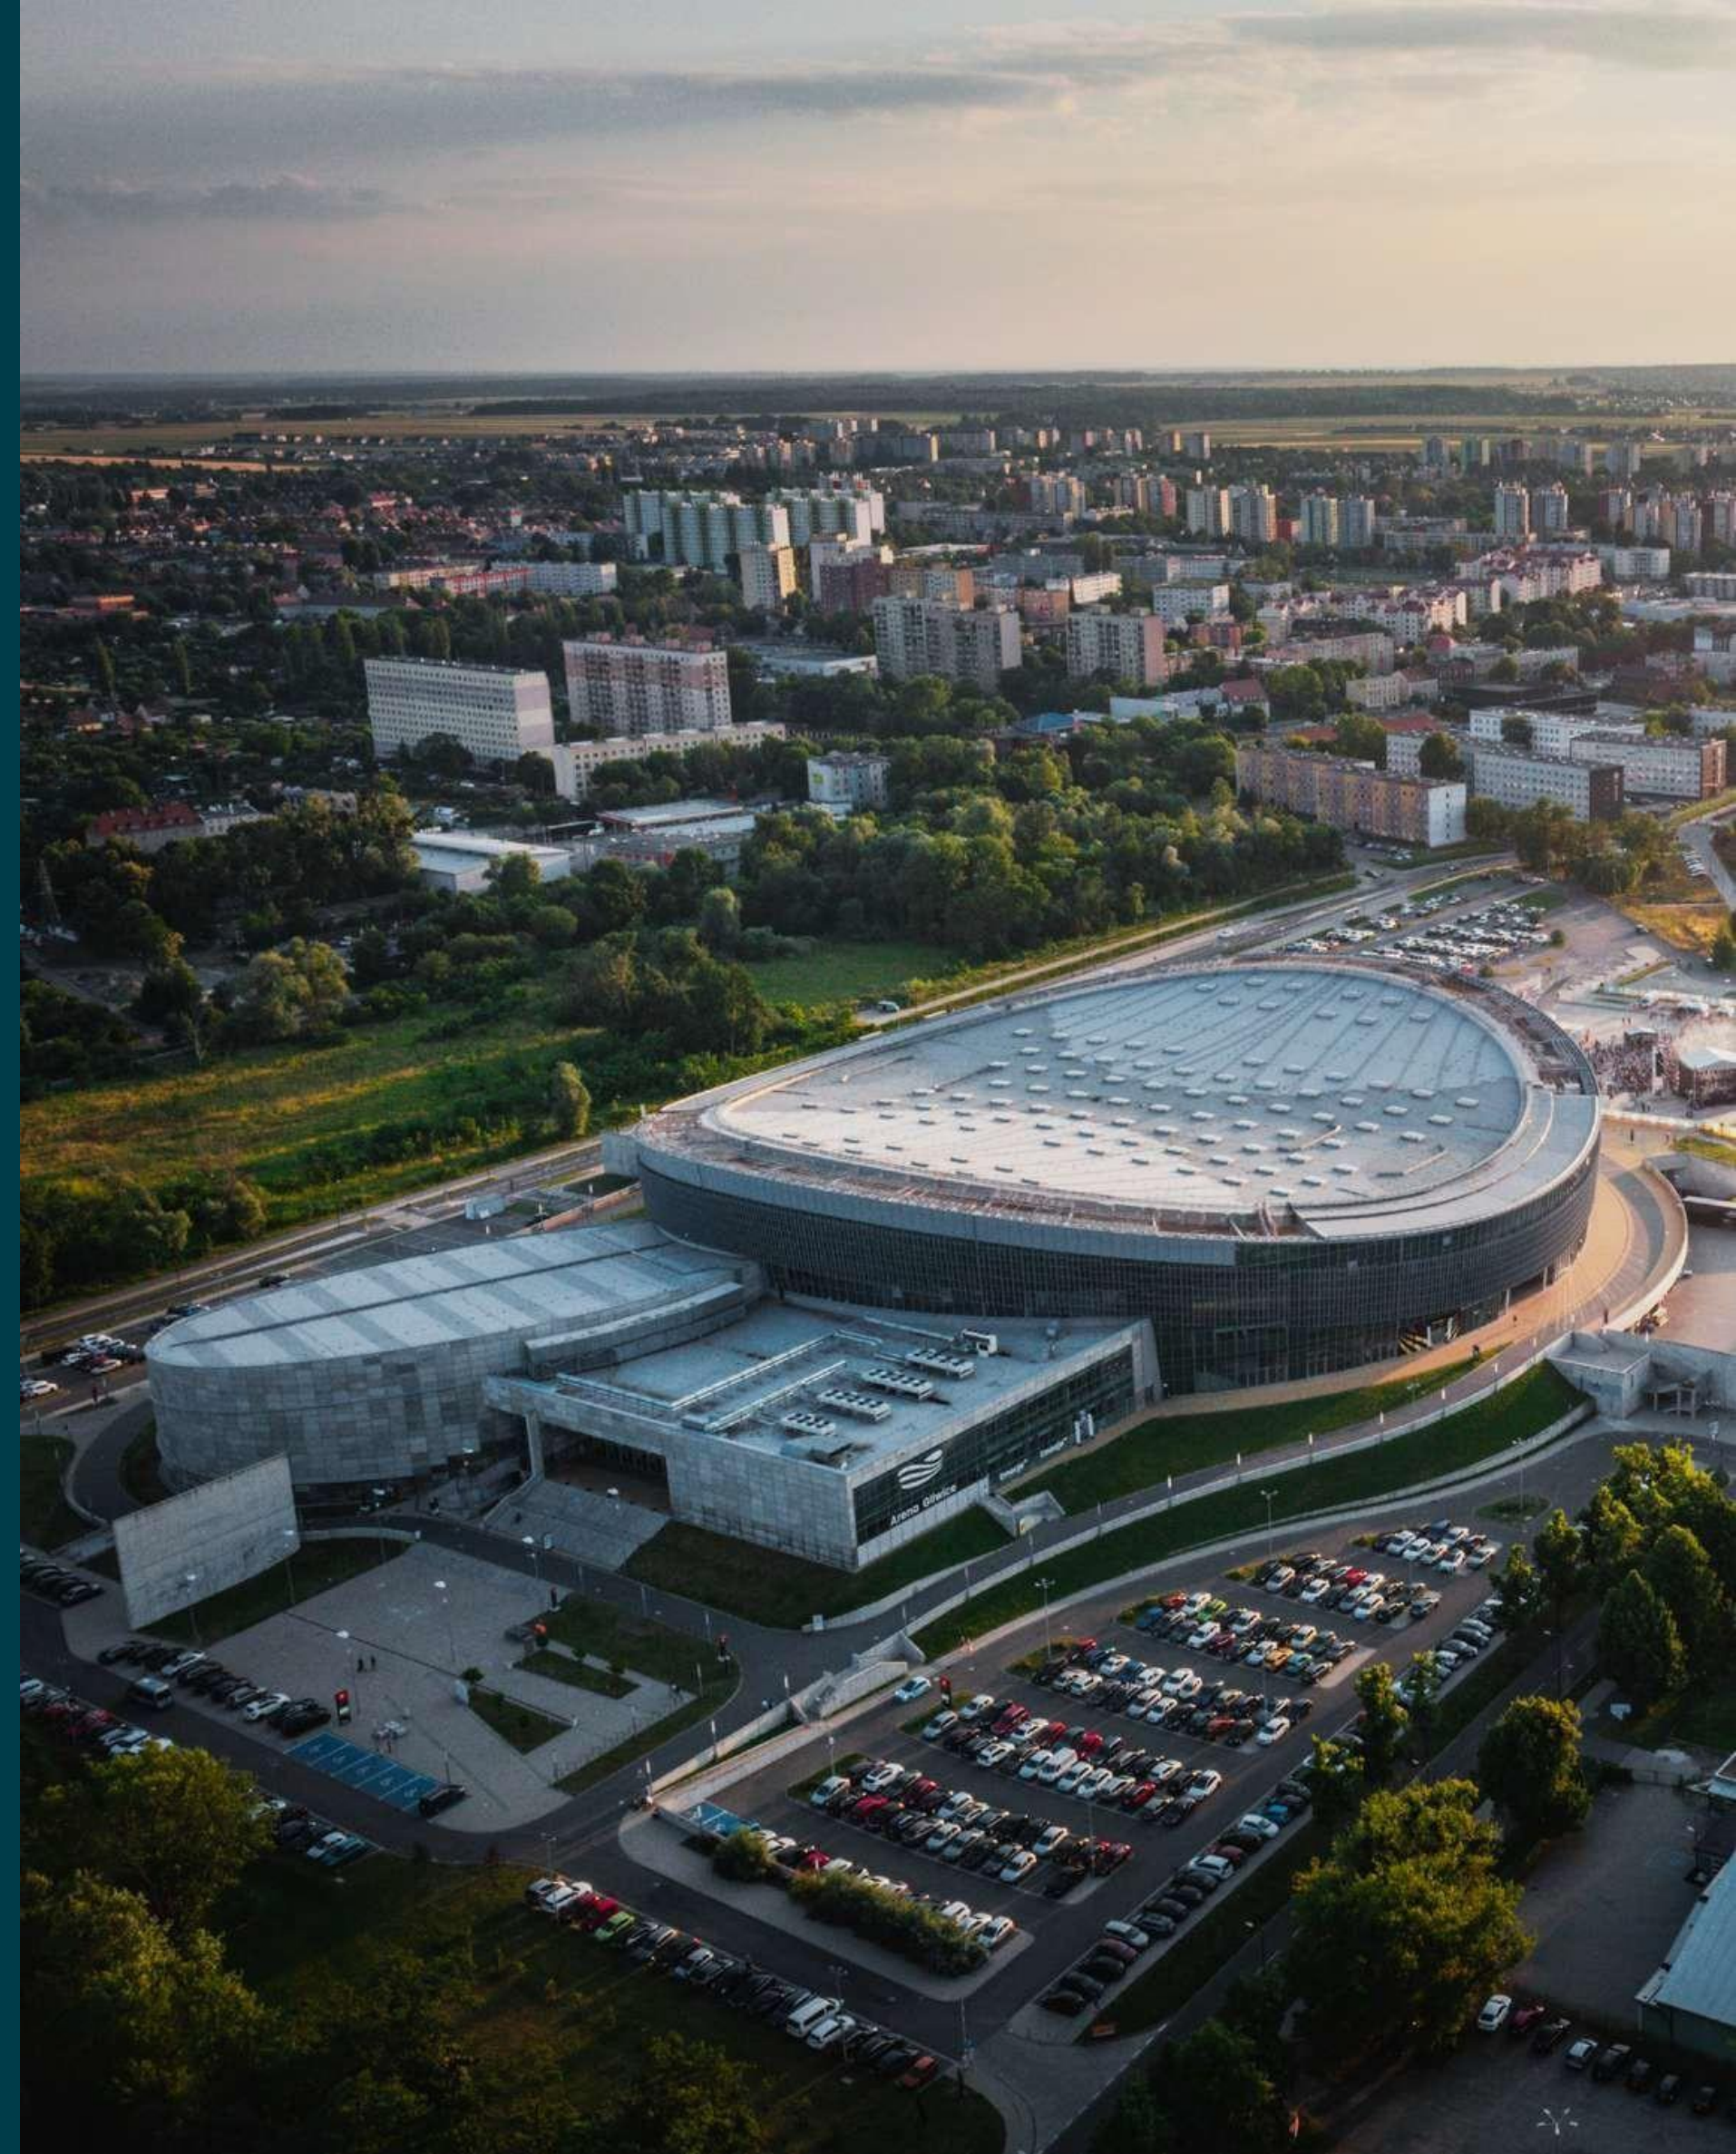

BILETY: **EBILET.PL**

PPV: **KSWEPIC.TV**

O PreZero Arenie Gliwice

PreZero Arena Gliwice to jeden z największych i najnowocześniejszych obiektów widowiskowo-sportowych w Europie.

Od początku działalności w czerwcu 2018 PreZero Arena Gliwice została obdarzona zaufaniem organizatorów oraz uczestników wydarzeń.

Przełożyło się to w krótkim czasie na rozpoznawalność marki PreZero Arena Gliwice nie tylko w skali kraju, ale i na rynku międzynarodowym.

XTB KSW EPIC

Z okazji dwudziestej rocznicy powstania marki, KSW szykuje specjalne wydarzenie, które odbędzie się 24 lutego w PreZero Arenie Gliwice.

W walce wieczoru gali XTB KSW Epic, która będzie nawiązywać do historii Konfrontacji Sztuk Walki, dojdzie do niesamowitego pojedynku dwóch legend świata sportu.

W bokserkim starciu zakontraktowanym na sześć rund Mamed Chalidow, największa gwiazda polskiego MMA, zderzy się z Tomaszem Adamkiem, mistrzem i pięściarską legendą ringów.

Gala XTB KSW Epic będzie wyjątkowym, trzynastym wydarzeniem zaplanowanym na rok 2024 przez KSW. Będzie to powrót do korzeni konfrontacji różnych stylów walki, z których wyewoluowało dzisiejsze MMA.

Mamed Chalidow to nie tylko żyjąca legenda MMA, ale również prawdziwa ikona KSW. Chalidow od blisko 20 lat rywalizuje w mieszanych sztukach walki i oczarowuje fanów fenomenalnymi umiejętnościami.