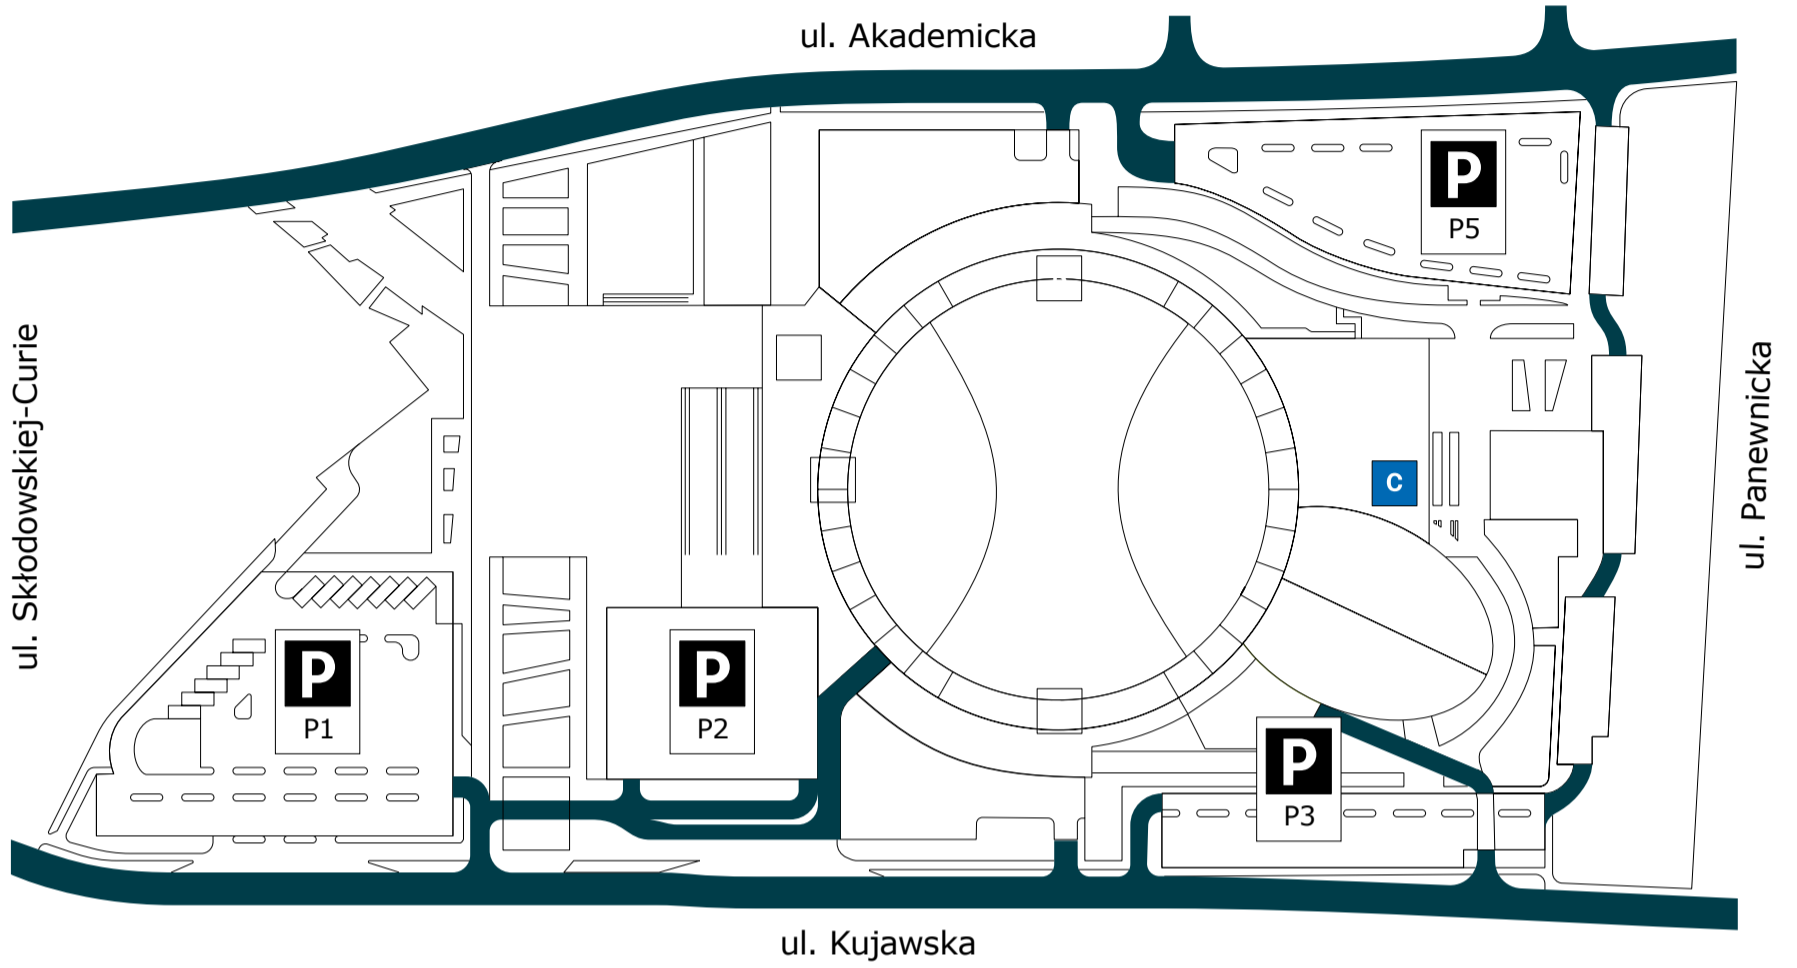

MAPY

PreZero Arena Gliwice