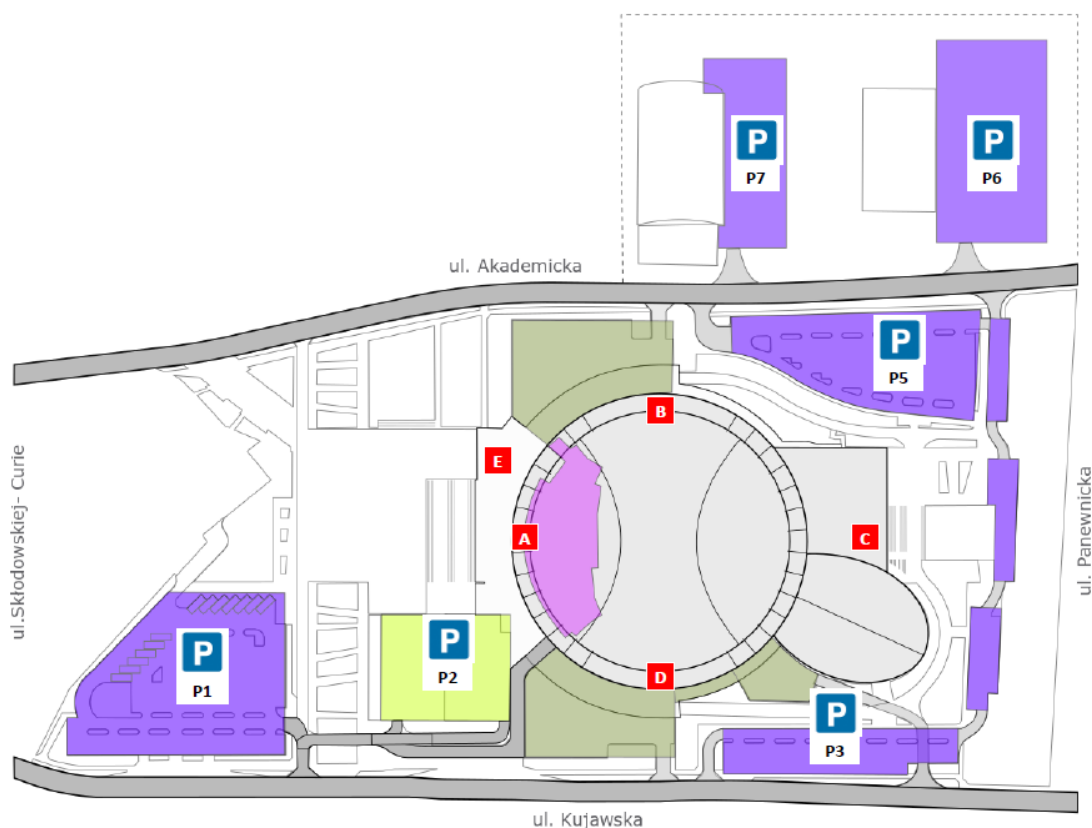

5. Osoby z niepełnosprawnościami

Arena Gliwice jest w pełni dostosowana do potrzeb osób z niepełnosprawnościami. Wszystkie miejsca dostępne dla odwiedzających są dostosowane do potrzeb osób o ograniczonych możliwościach poruszania się.

Sugerowane wejście dla osób z niepełnosprawnościami – WEJŚCIE A

Parking dla osób z niepełnosprawnościami jest bezpłatny na podstawie karty parkingowej. Parking sugerowany dla osób z niepełnosprawnościami: P1 oraz P2.1

6. Parkingi

W dniu wydarzenia parkingi są płatne:

samochód osobowy: 20 zł | bus: 50 zł | autokar: 100 zł

Udostępnione parkingi: [P1](#), [P2](#), [P3](#), [P4](#), [P5](#), P6, P7 (mapa poniżej).

Opłatę za parking będzie można uiścić w informacji w wejściu A. Zachęcamy do płatności bezgotówkowych.

7. Sprzęt audio-wideo

Na teren imprezy nie można wносить profesjonalnego sprzętu fotograficznego.