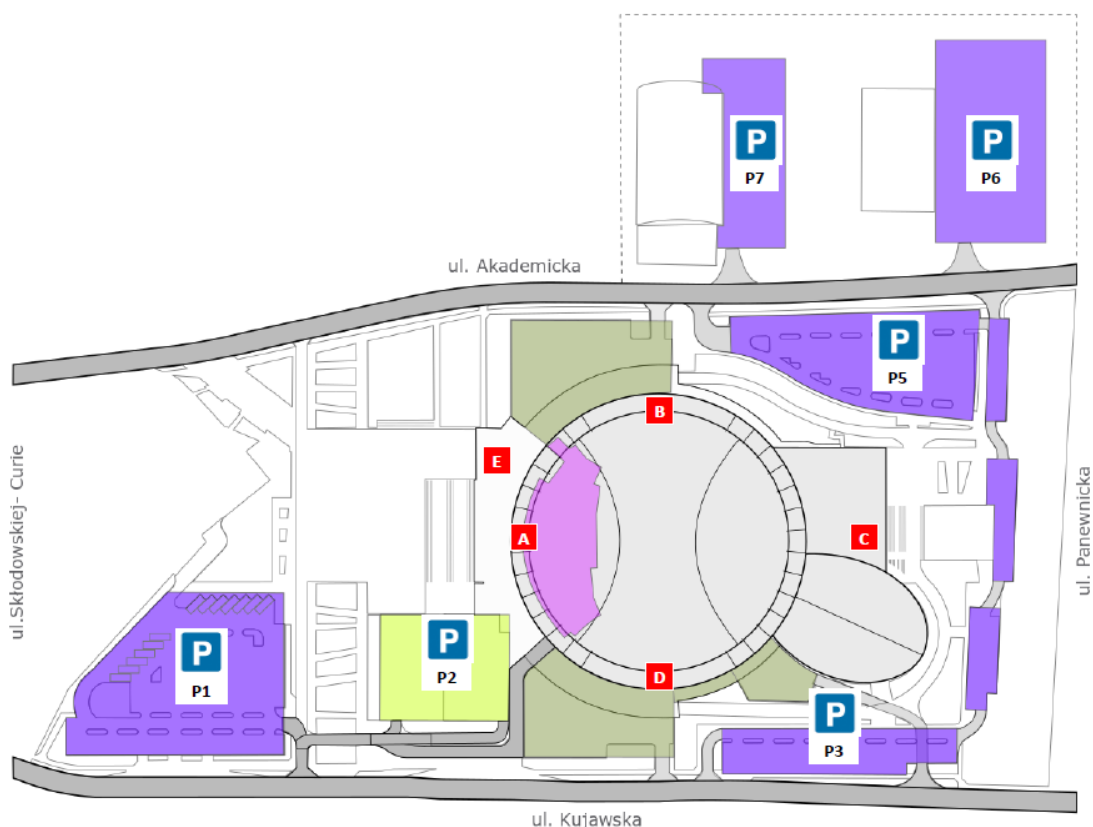

NIEZBĘDNIK UCZESTNIKA

1. Lokalizacja

Arena Gliwice

ul. Akademicka 50, Gliwice

2. Harmonogram

15 czerwca 2022

19:00 Otwarcie bram

20:00 Planowana godzina rozpoczęcia imprezy

4. Wejścia do obiektu

Wejście A – trybuny i płyta

Wejście Premium – VIP

Arena Gliwice

5. Osoby z niepełnosprawnościami

Arena Gliwice jest w pełni dostosowana do potrzeb osób z niepełnosprawnościami. Wszystkie miejsca dostępne dla odwiedzających są dostosowane do potrzeb osób o ograniczonych możliwościach poruszania się.

Sugerowane wejście dla osób z niepełnosprawnościami – WEJŚCIE A

Parking dla osób z niepełnosprawnościami jest bezpłatny na podstawie karty parkingowej. Parking sugerowany dla osób z niepełnosprawnościami: P1, P2.1

7. Depozyt

Depozyt płatny zlokalizowany obok wejścia B.

8. Sprzęt audio-wideo

Na teren imprezy nie można wносить profesjonalnego sprzętu fotograficznego.

9. Bagaż

Na teren imprezy nie można wносить bagażu większego od rozmiaru A4.