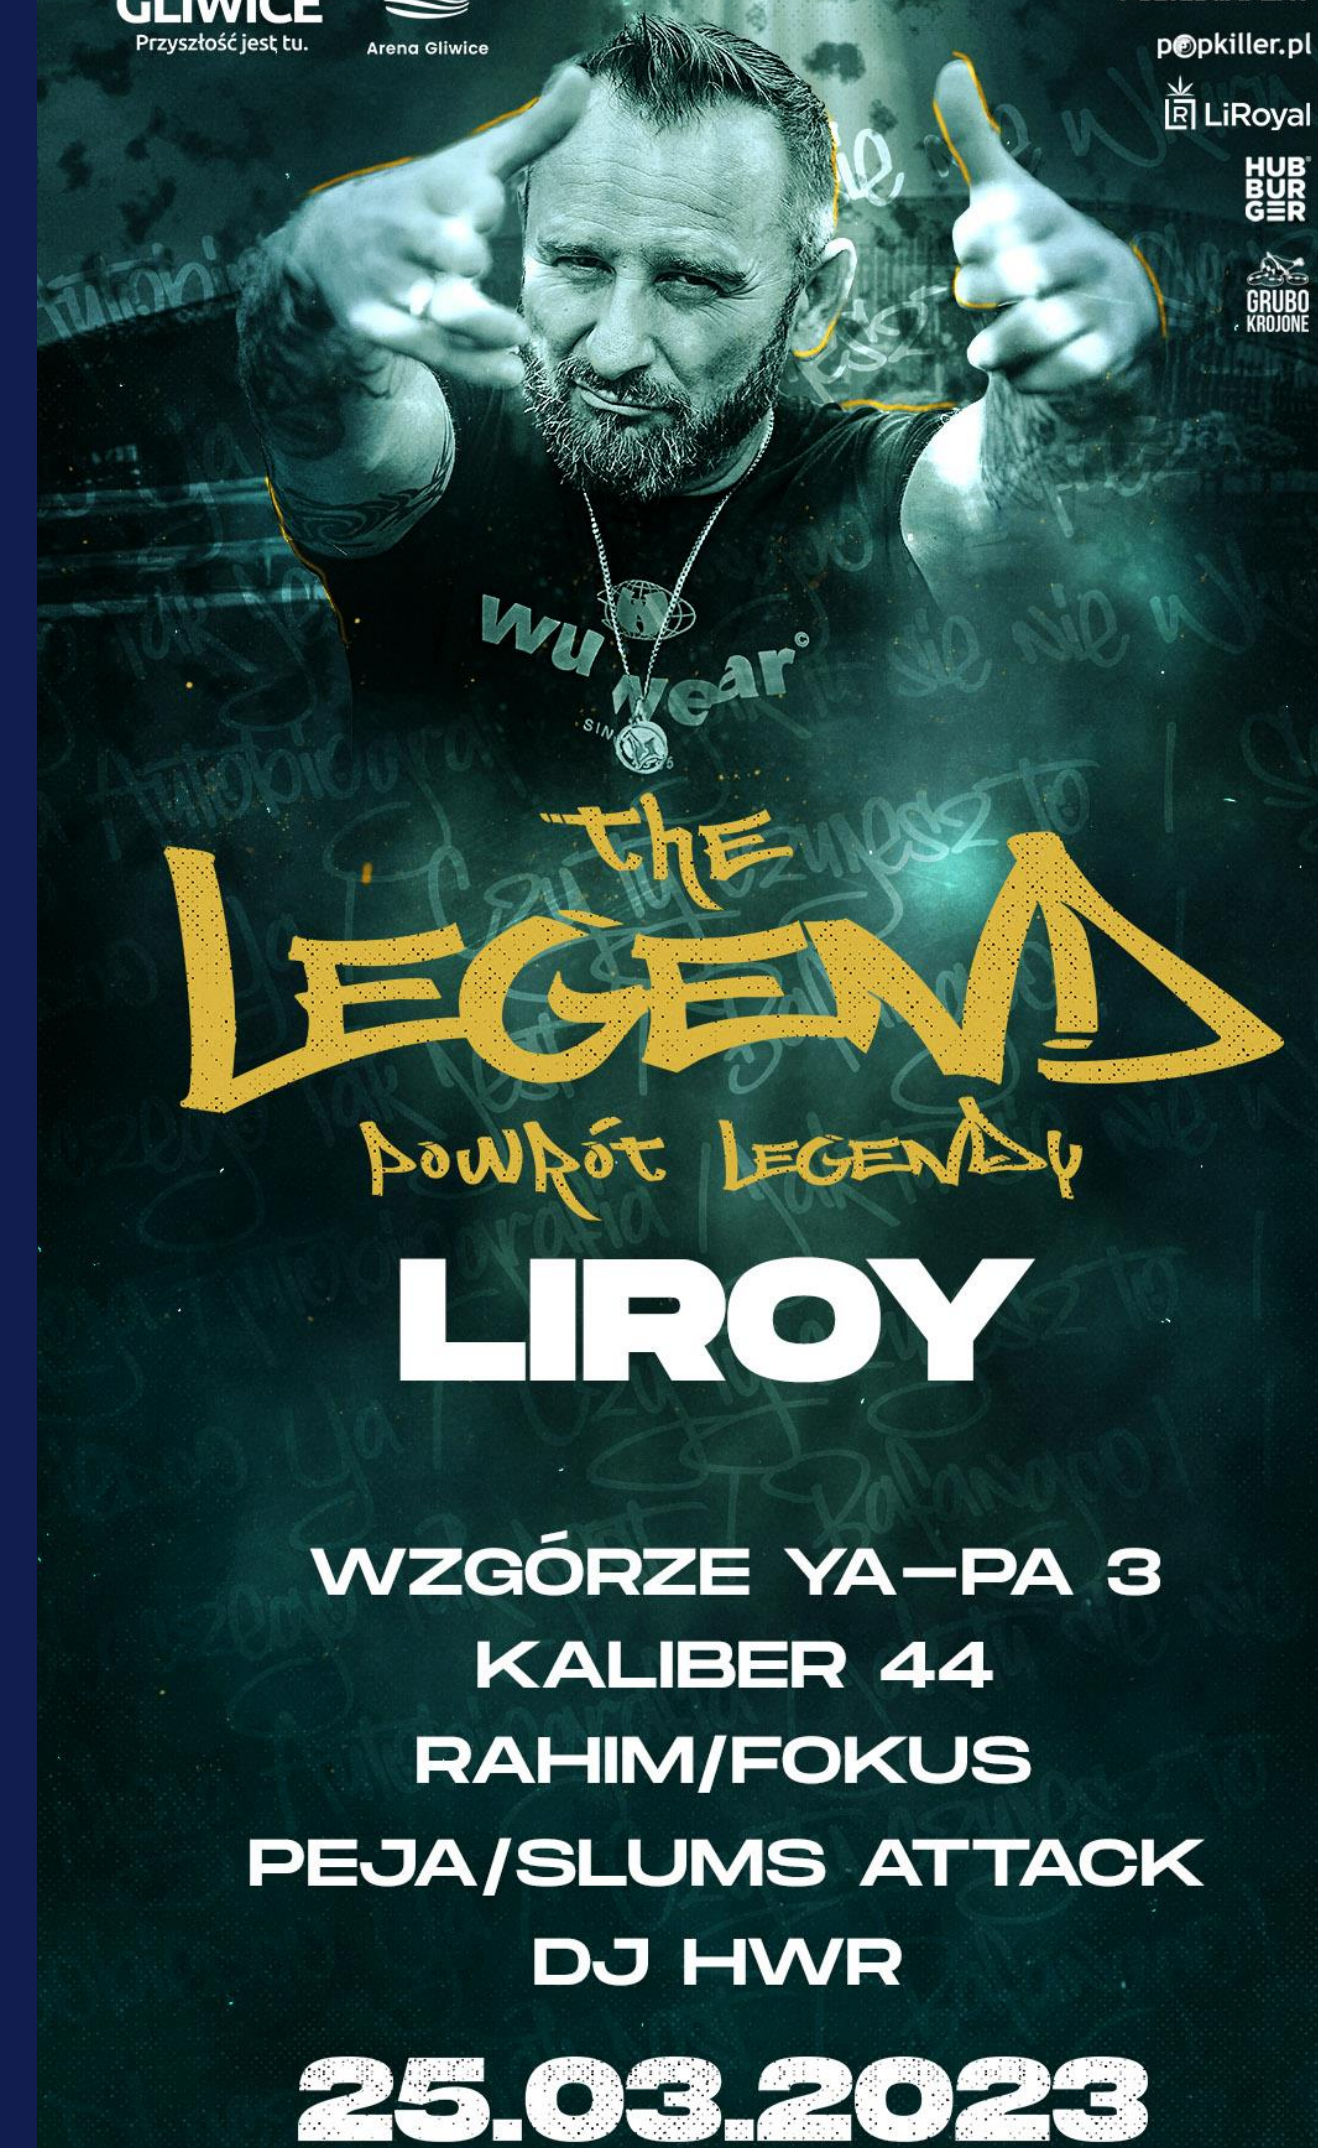

Arena Gliwice

Arena Gliwice

The Legend – powrót legendy

Pierwsza edycja festiwalu muzycznego, który zabiera widzów w sentymentalną podróż po historii muzyki. Podczas pierwszej odsłony będziemy świadkami powrotu na scenę prekursora polskiej sceny hip-hopowej, autora legendarnych hitów – LIROYA.

Na scenie po raz pierwszy w historii Liroy, Peja/Slums Attack, Wzgórze YA-PA 3, a także inne legendarne składy lat 90.: Kaliber 44, Fokus i Rahim oraz DJ HWR.

W ramach festiwalu zobaczymy archiwalne nagrania video, posłuchamy niezwykłych ciekawostek o wykonawcach. Nie zabraknie oczywiście momentu na autografy czy niesamowitej oprawy wizualnej!

GLIWICE
Przyszłość jest tu.

MUSICAINMENT

popkiller.pl

LiRoyal

HUB
BUR
GER

GRUBO
KROJONE

WZGÓRZE YA-PA 3

KALIBER 44