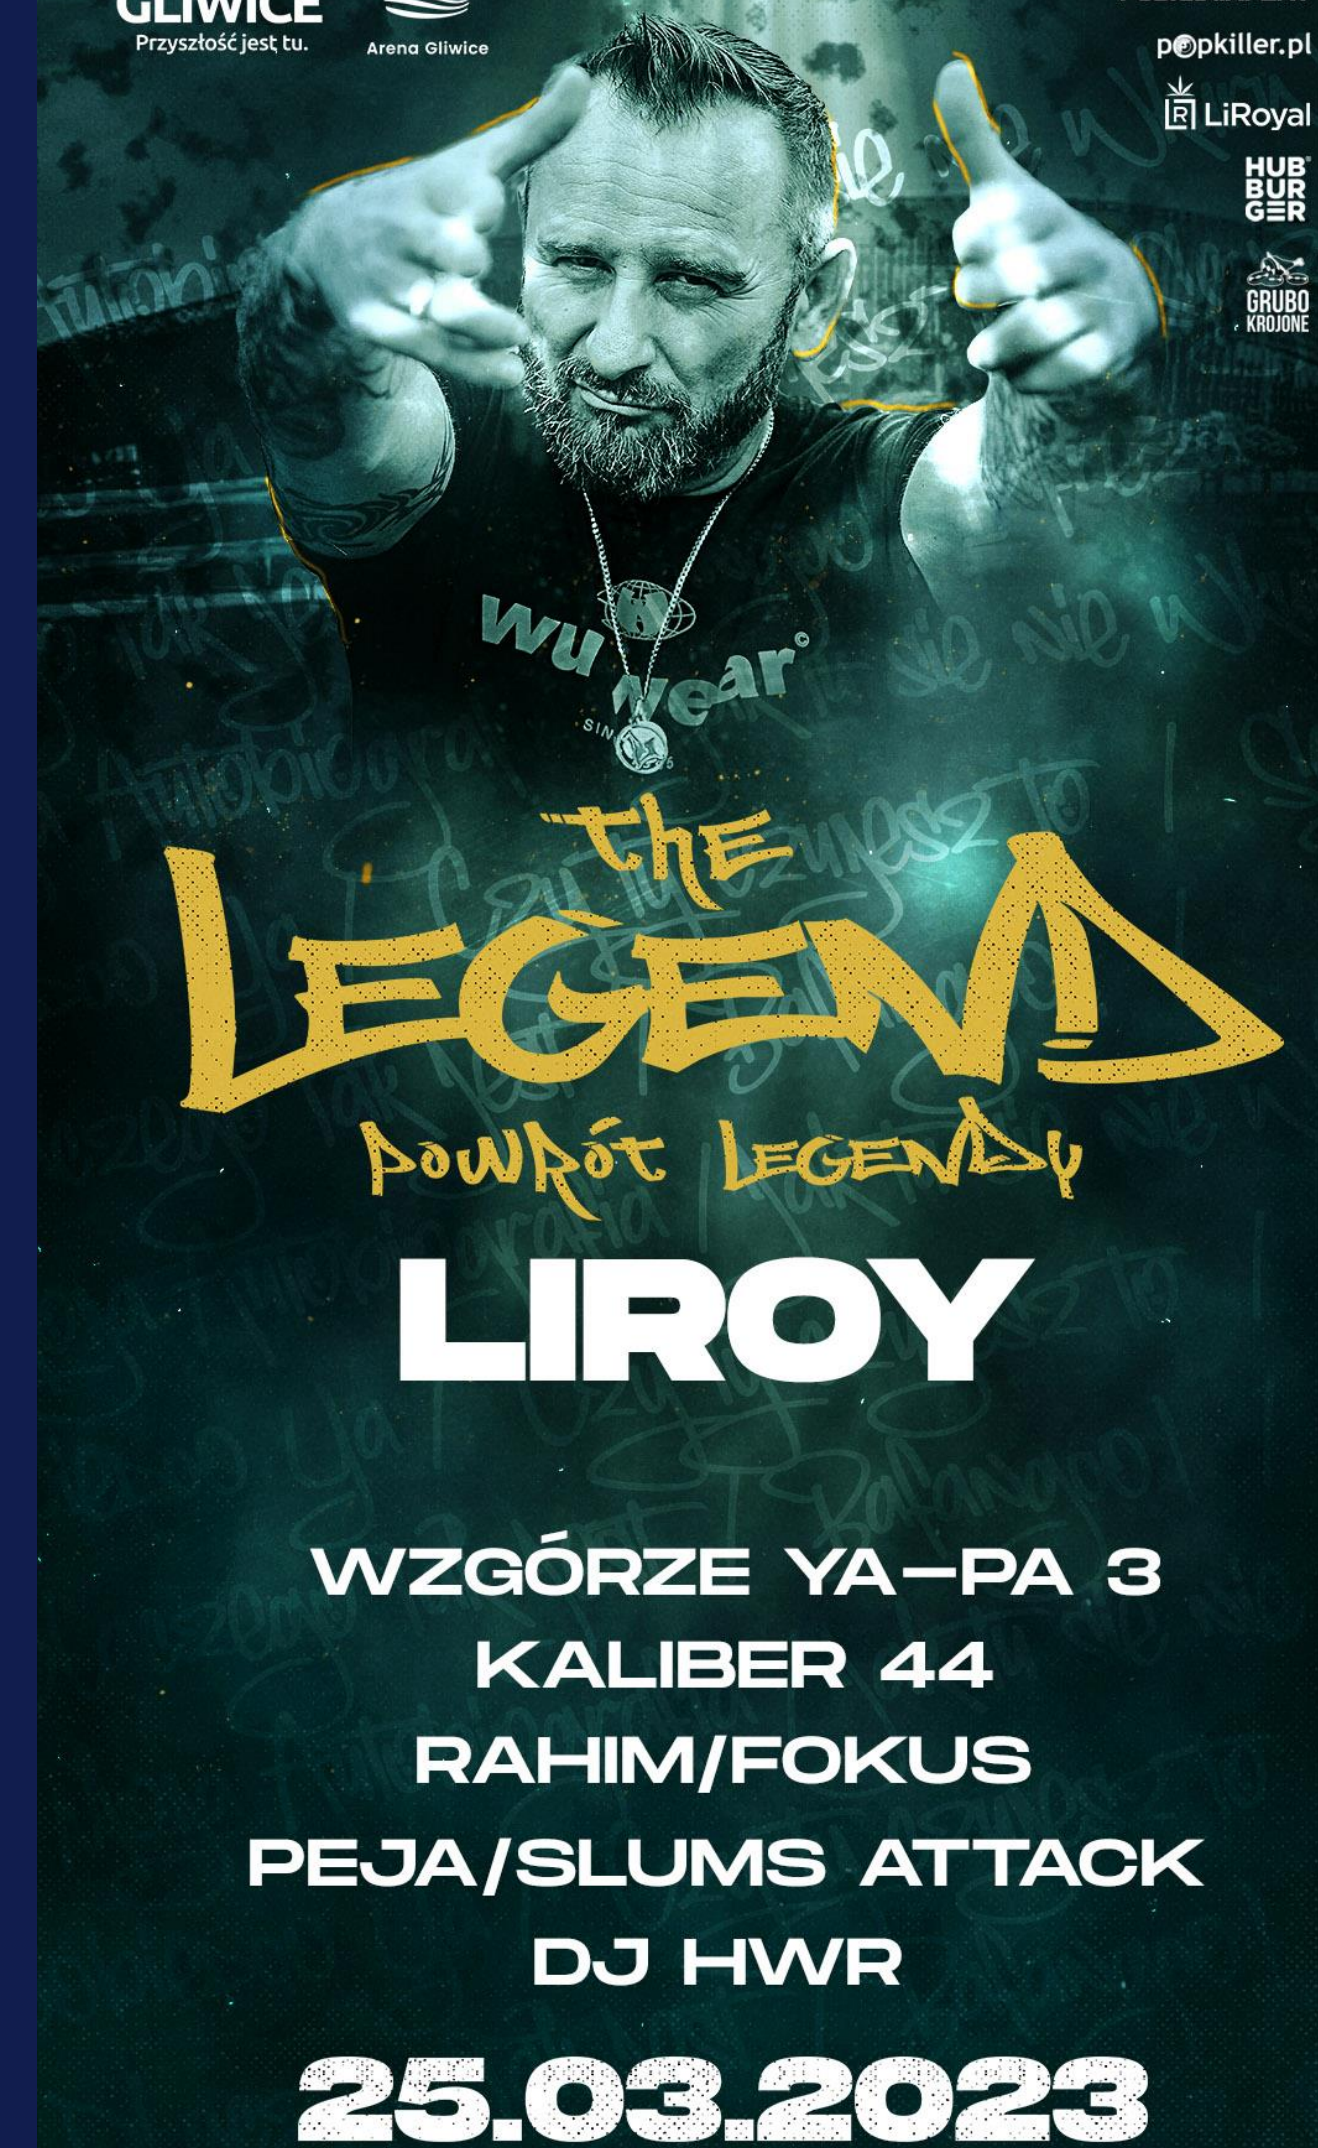

Arena Gliwice

Loże VIP

The Legend – powrót legendy

W pakiecie:

- Wejście Premium
- Miejsce parkingowe VIP
- Profesjonalna obsługa
- Dostęp do strefy cateringowej
- Napoje typu soft oraz kawa i herbata
- Afterparty z udziałem legendarnych DJ-ów: m.in.
  DJ HWR

590 PLN

CENA BRUTTO OD OSOBY

GLIWICE
Przyszłość jest tu.

Arena Gliwice

MUSICAINMENT

popkiller.pl

LiRoyal

HUB
BUR
GER

GRUBO
KROJONE

WZGÓRZE YA-PA 3

KALIBER 44

RAHIM/FOKUS

PEJA/SLUMS ATTACK

DJ HWR

25.03.2023

ARENA GLIWICE | GODZ 18:00 | BILETY NA eventim+