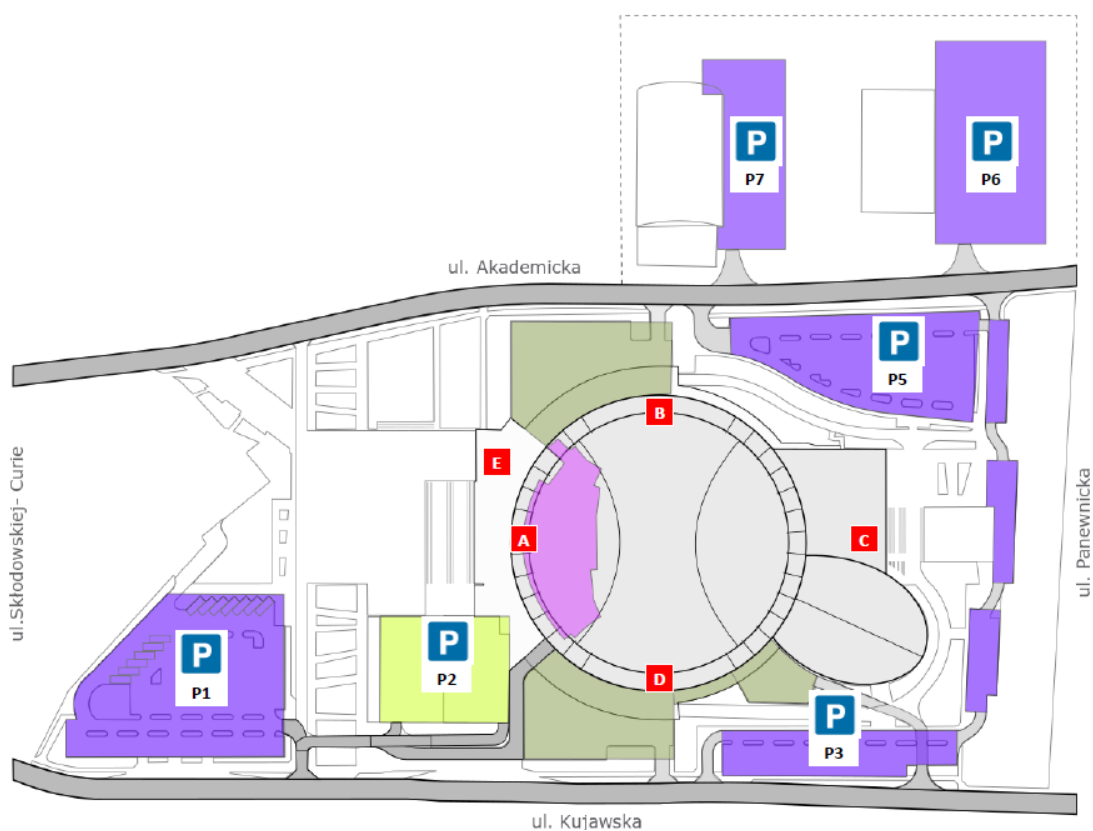

### 4. Wejścia do obiektu

Wejście od ul. Kujawskiej przy strefie Summer Areny.

Sugerowane wejście dla osób z niepełnosprawnościami – wejście przez strefę Summer Areny

Parking dla osób z niepełnosprawnościami jest bezpłatny na podstawie karty parkingowej. Parking

sugerowany dla osób z niepełnosprawnościami: P4

## 6. Parkingi

W dniu wydarzenia parkingi są bezpłatne.

Udostępnione parkingi: P4.1, P4.3, P5