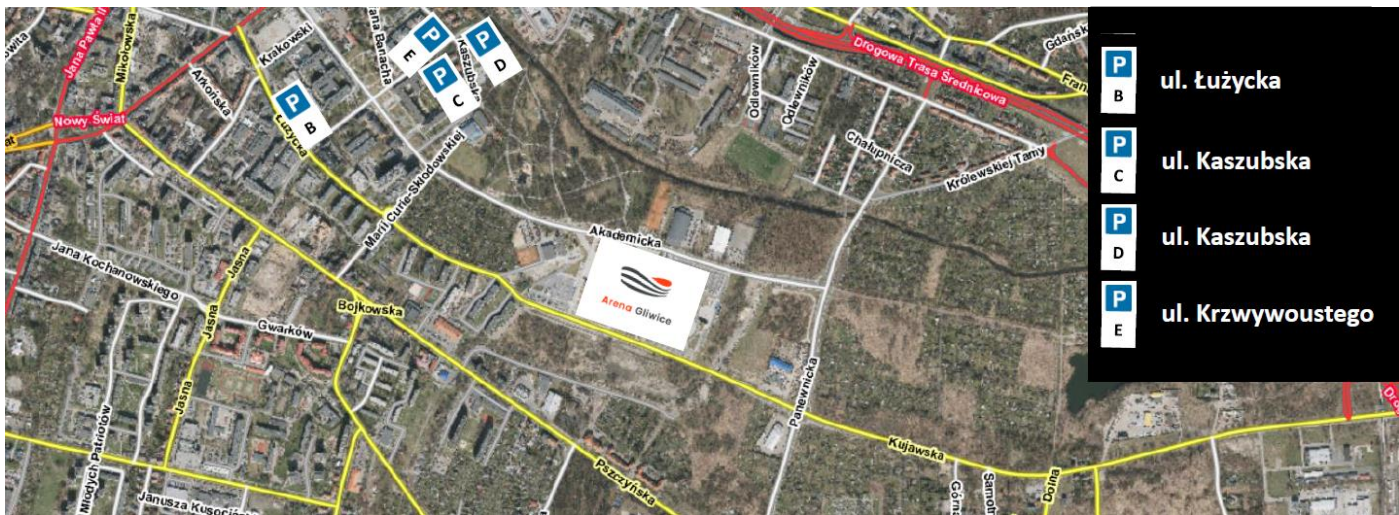

NIEZBĘDNIK UCZESTNIKA

1. Lokalizacja

Arena Gliwice

ul. Akademicka 50, Gliwice

2. Harmonogram

16 października 2021

16:30 Otwarcie bram

18:00 Rozpoczęcie koncertu

Udostępnione parkingi: [P1](#), [P2](#), [P3](#), P5, P6

Parkingi alternatywne (mapa poniżej):

ul. Łużycka – parking płatny Politechniki Śląskiej

ul. Kaszubska – parking bezpłatny

ul. Krzywoustego – parking bezpłatny

- P B** ul. Łużycka
- P C** ul. Kaszubska
- P D** ul. Kaszubska
- P E** ul. Krzywoustego