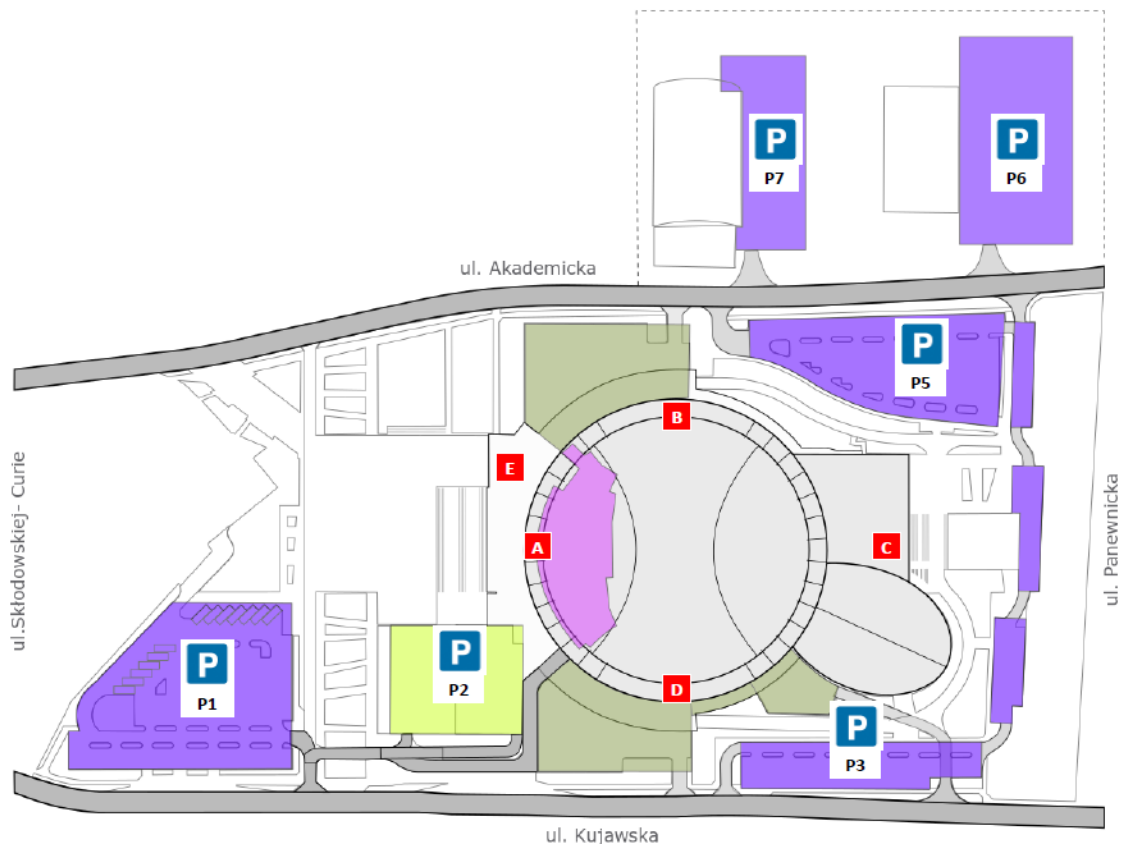

NIEZBĘDNIK UCZESTNIKA

1. Lokalizacja

Arena Gliwice

ul. Akademicka 50, Gliwice

2. Harmonogram

16 października 2021

16:30 Otwarcie bram

18:00 Rozpoczęcie koncertu

Arena Gliwice

4. Wejścia do obiektu

Wejście A – PŁYTA/TRYBUNY

Wejście B – PŁYTA/TRYBUNY

Wejście D – PŁYTA/TRYBUNY

5. Osoby niepełnosprawne

Arena Gliwice jest w pełni dostosowana do potrzeb osób z niepełnosprawnościami. W obiekcie znajduje się 36 miejsc przeznaczonych dla osób na wózkach oraz 36 miejsc dla osób towarzyszących. Miejsca są zlokalizowane na poziomie 1 i gwarantują dobrą widoczność.

9. Szatnie

Szatnie na terenie obiektu płatne 5 zł

Szatnie podczas koncertu będą udostępnione jedynie na poziomie 1.

10. F&B

Obowiązuje zakaz wnoszenia jedzenia i picia na teren imprezy.

W obiekcie funkcjonować będą punkty gastronomiczne zlokalizowane na poziomie 1. Oferta gastronomiczna uwzględni jedzenie typu fast food, słone i słodkie przekąski, napoje ciepłe i zimne.

Udostępnione parkingi: [P1](#), [P2](#), [P3](#), P5, P6

Parkingi alternatywne (mapa poniżej):

ul. Łużycka – parking płatny Politechniki Śląskiej

ul. Kaszubska – parking bezpłatny

ul. Krzywoustego – parking bezpłatny