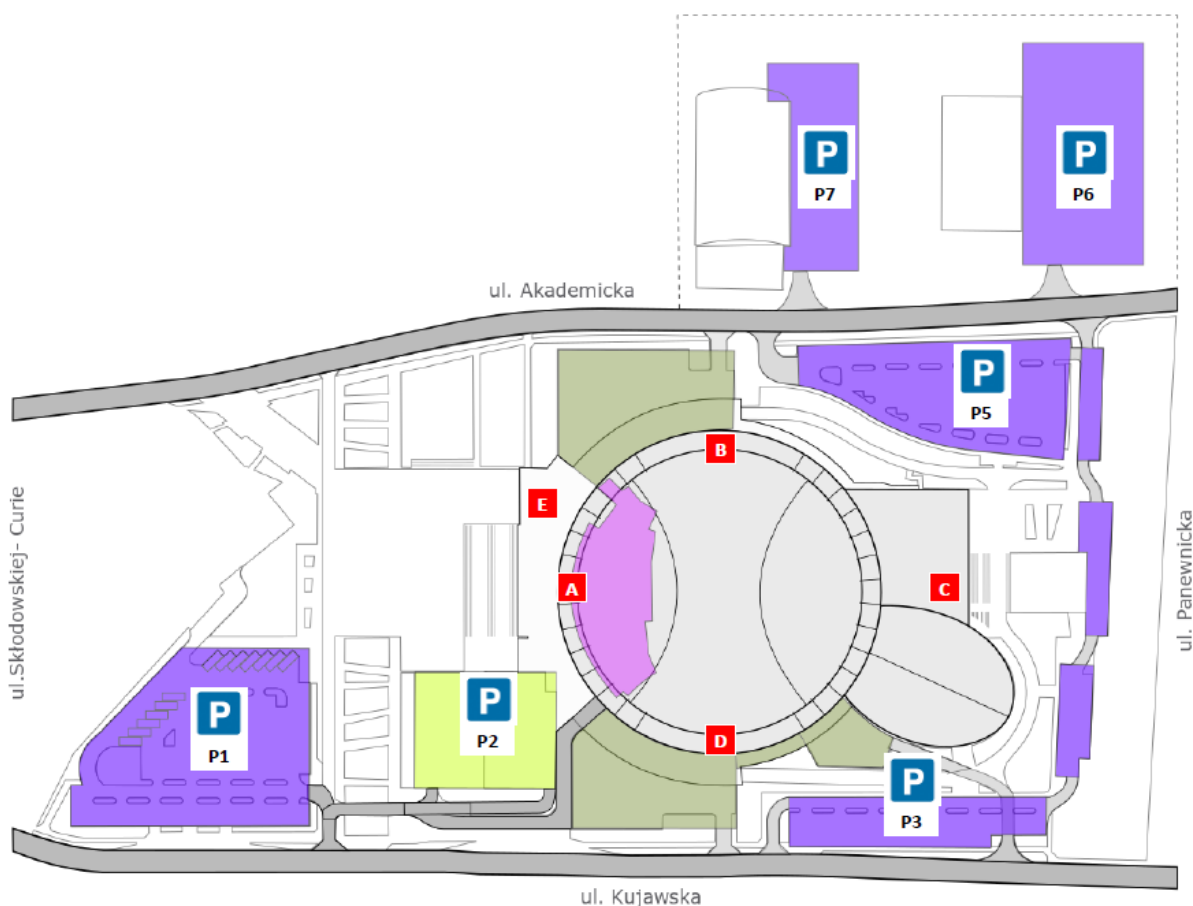

Wejście E – płyta

Wejście D – trybuny

Wejście Premium – VIP

5. Osoby z niepełnosprawnościami

Arena Gliwice jest w pełni dostosowana do potrzeb osób z niepełnosprawnościami. Wszystkie miejsca dostępne dla odwiedzających są dostosowane do potrzeb osób o ograniczonych możliwościach poruszania się.

Arena Gliwice

Sugerowane wejście dla osób z niepełnosprawnościami – WEJŚCIE A

Parking dla osób z niepełnosprawnościami jest bezpłatny na podstawie karty parkingowej. Parking sugerowany dla osób z niepełnosprawnościami: P2

7. Depozyt

Depozyty będą zlokalizowane przy każdym z wejść na teren imprezy.

8. Sprzęt audio-wideo

Na teren imprezy nie można wносить profesjonalnego sprzętu fotograficznego.

9. Bagaż

Na teren imprezy nie można wносить bagażu większego od rozmiaru A4.