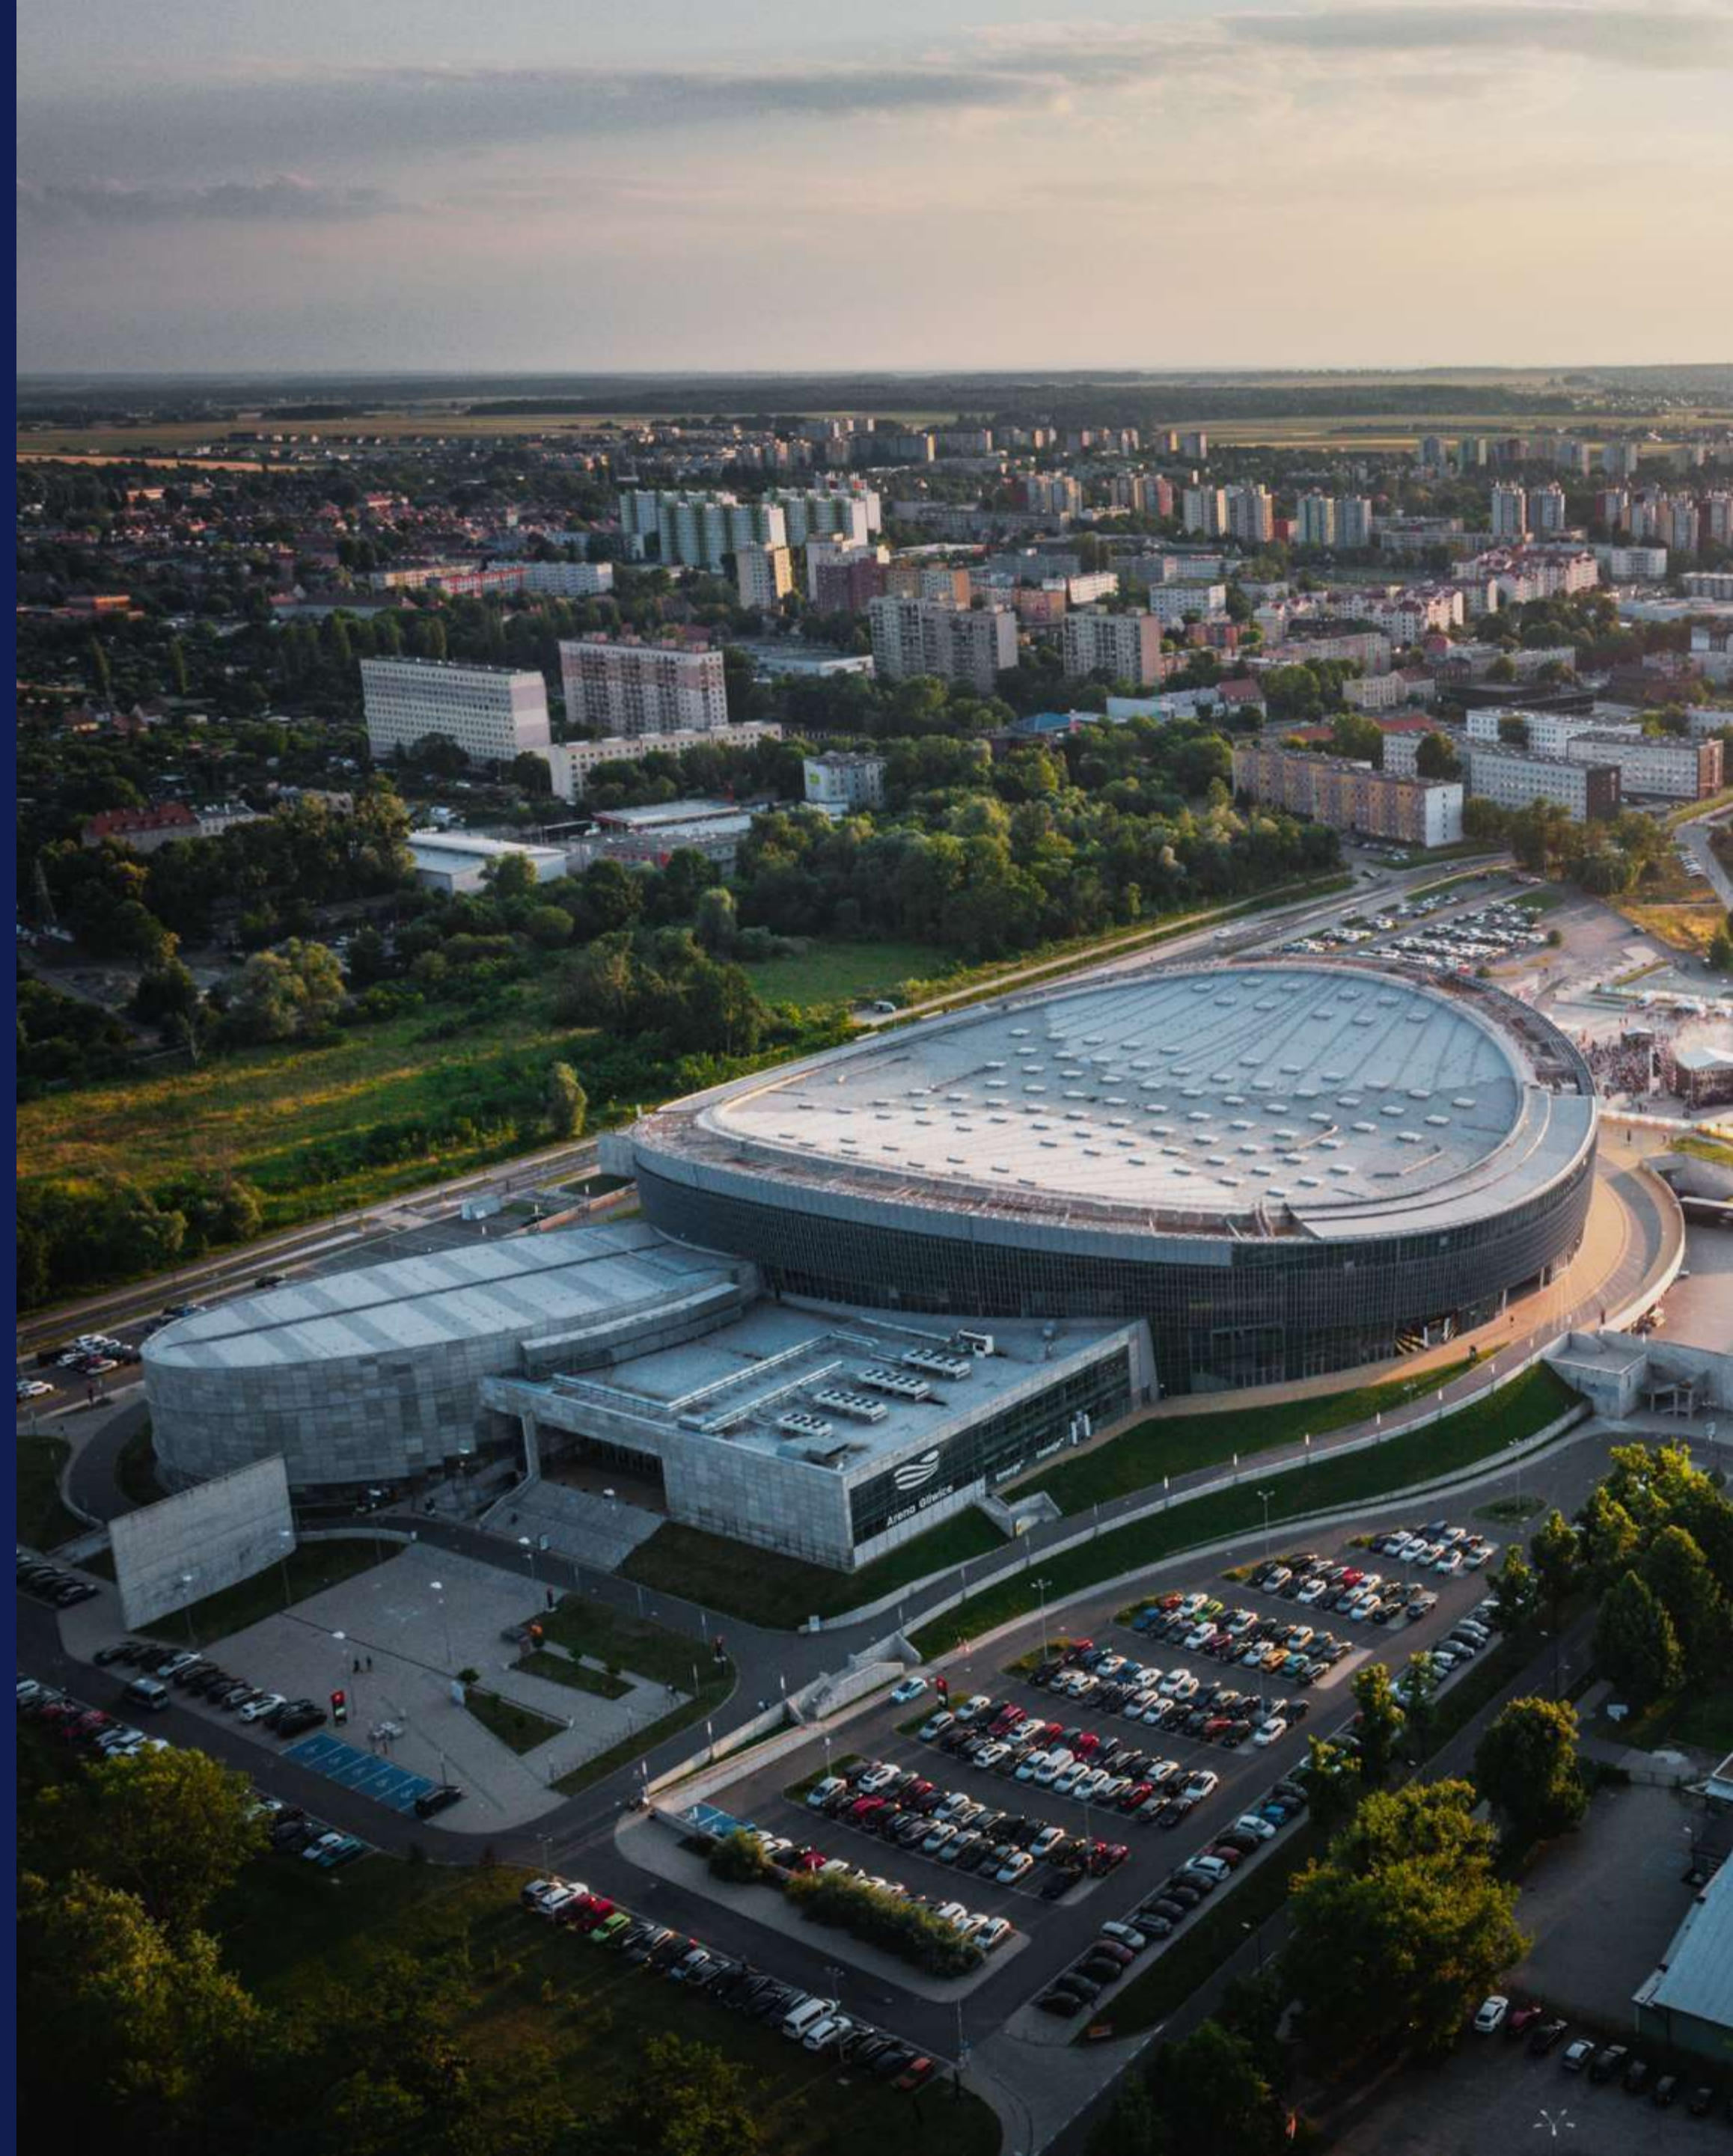

O Arenie Gliwice

Arena Gliwice to jeden z największych i najnowocześniejszych obiektów widowiskowo-sportowych w Europie.

Od początku działalności w czerwcu 2018 Arena Gliwice została obdarzona zaufaniem organizatorów oraz uczestników wydarzeń. Przełożyło się to w krótkim czasie na rozpoznawalność marki Arena Gliwice nie tylko w skali kraju, ale i na rynku międzynarodowym.

Arena Gliwice