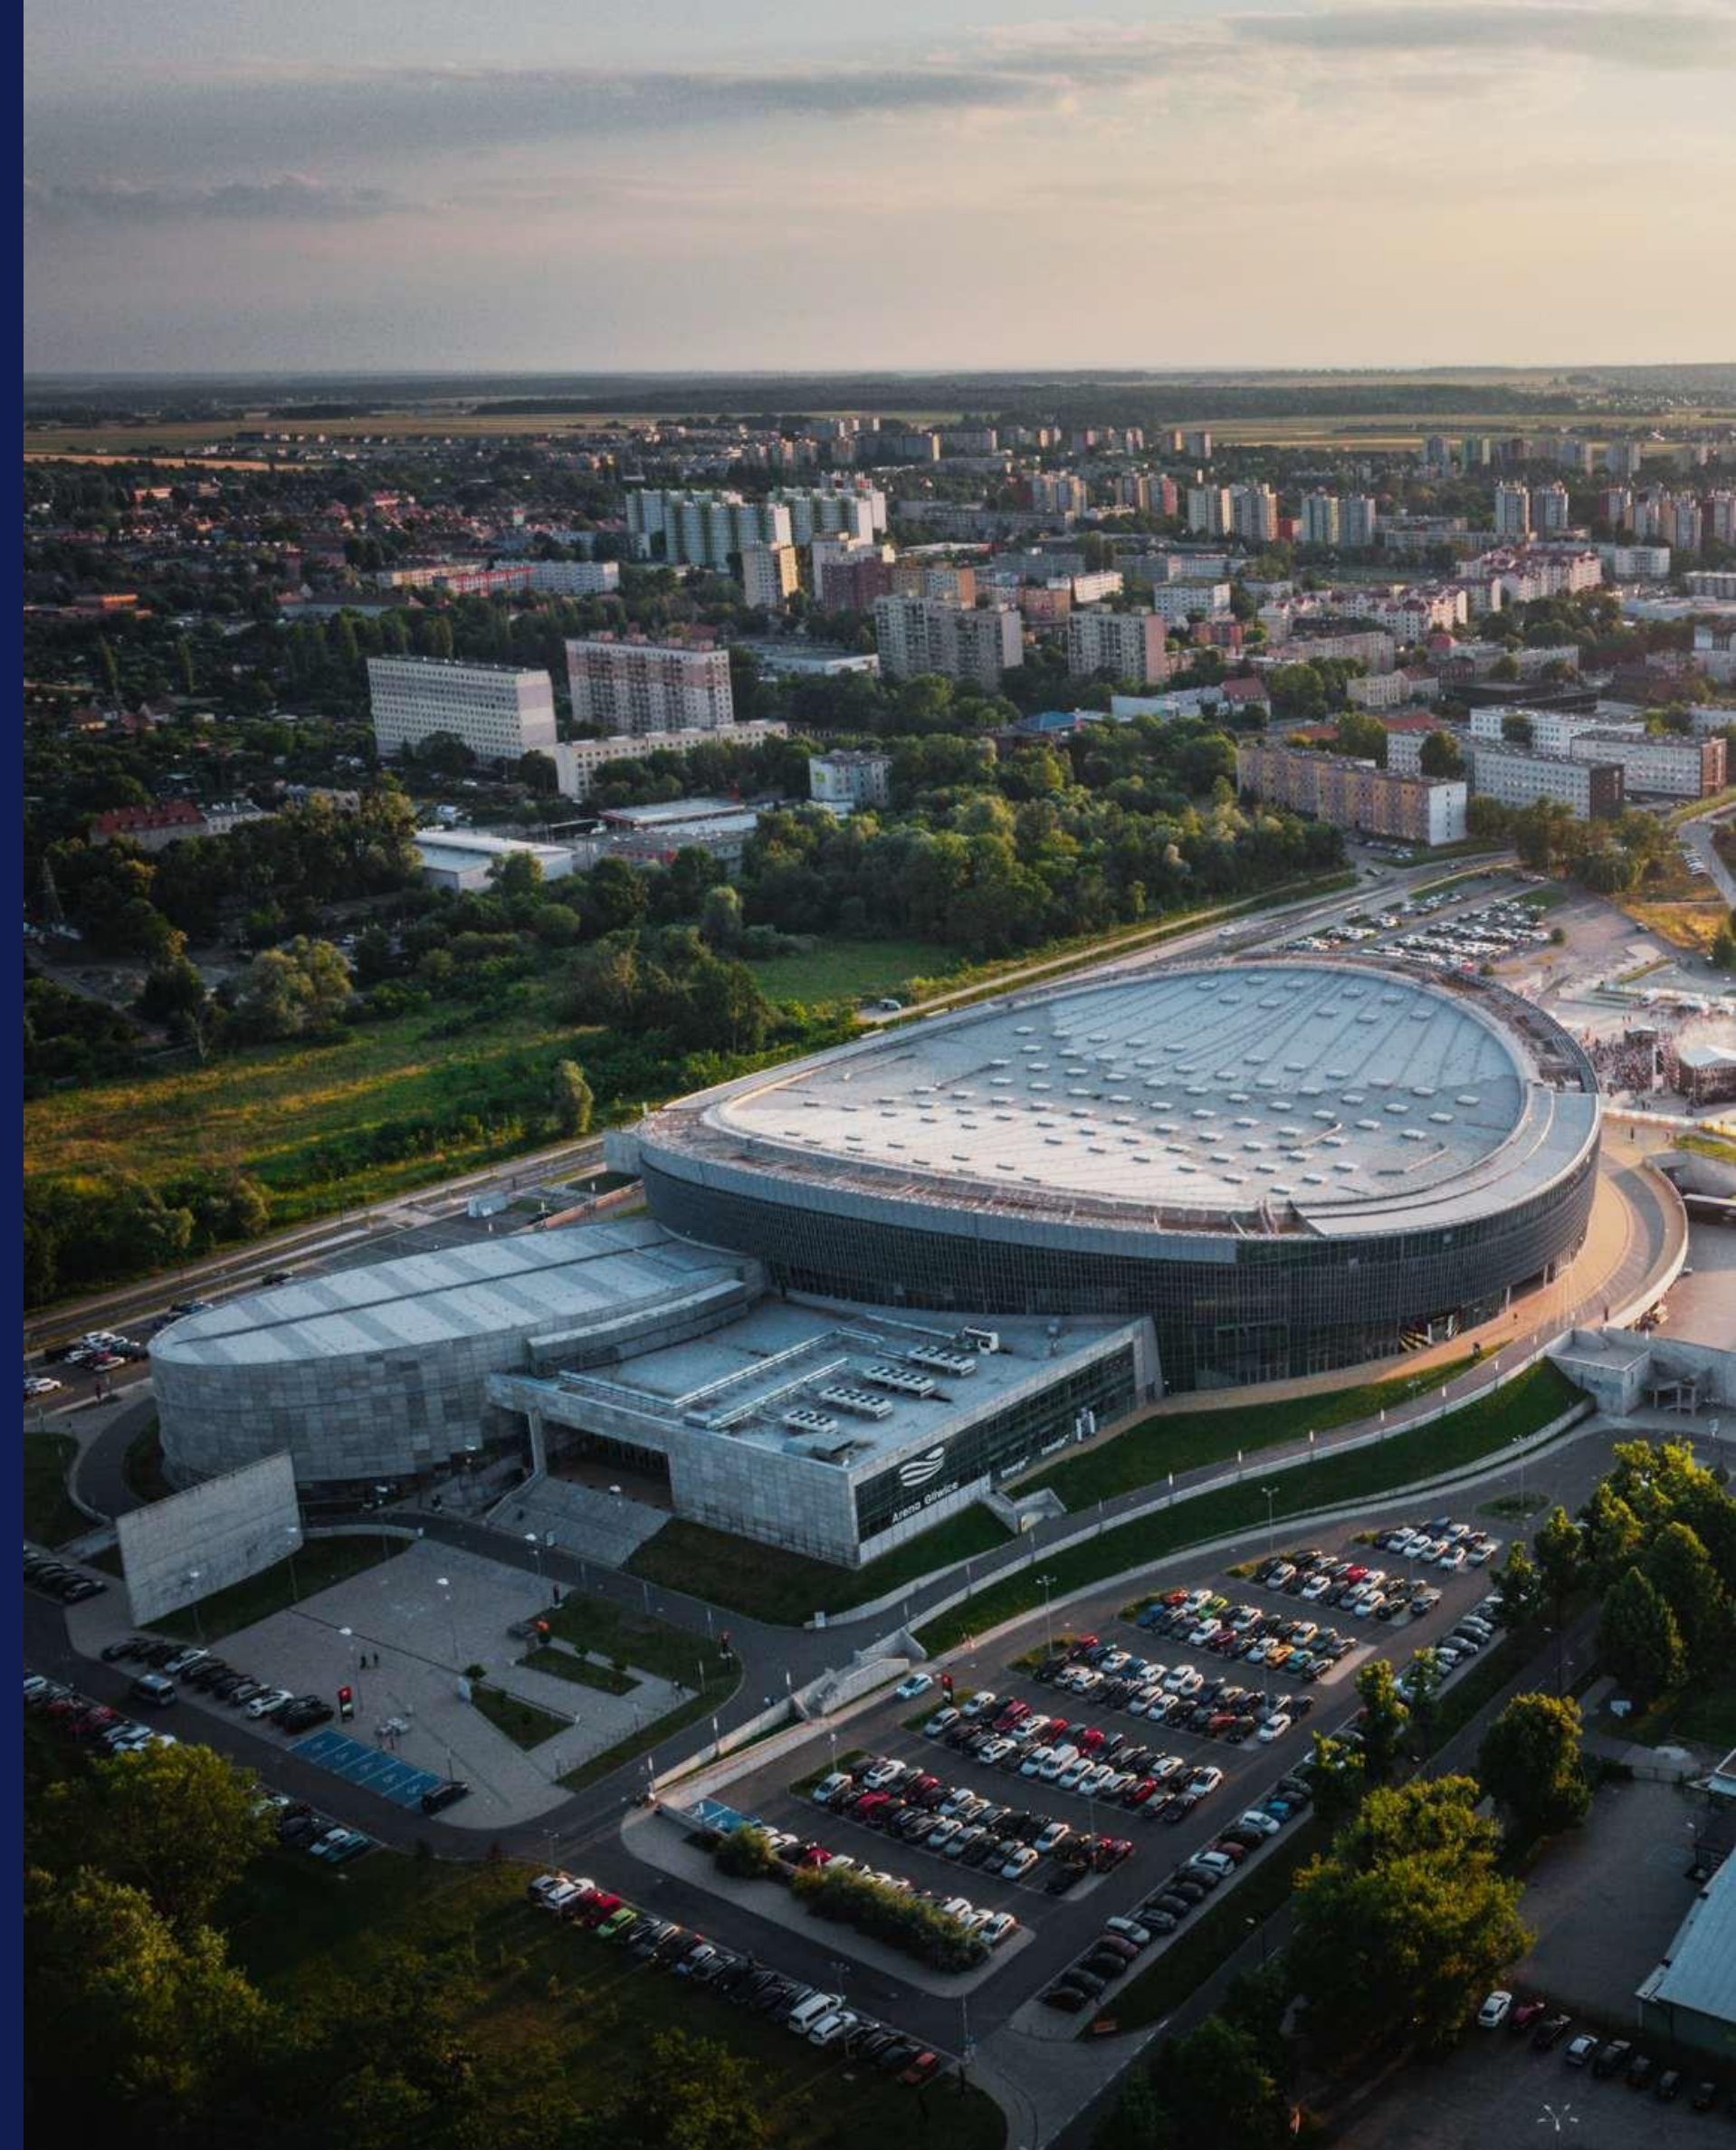

O Arenie Gliwice

Arena Gliwice to jeden z największych i najnowocześniejszych obiektów widowiskowo-sportowych w Europie.

Od początku działalności w czerwcu 2018 Arena Gliwice została obdarzona zaufaniem organizatorów oraz uczestników wydarzeń. Przełożyło się to w krótkim czasie na rozpoznawalność marki Arena Gliwice nie tylko w skali kraju, ale i na rynku międzynarodowym.

Arena Gliwice