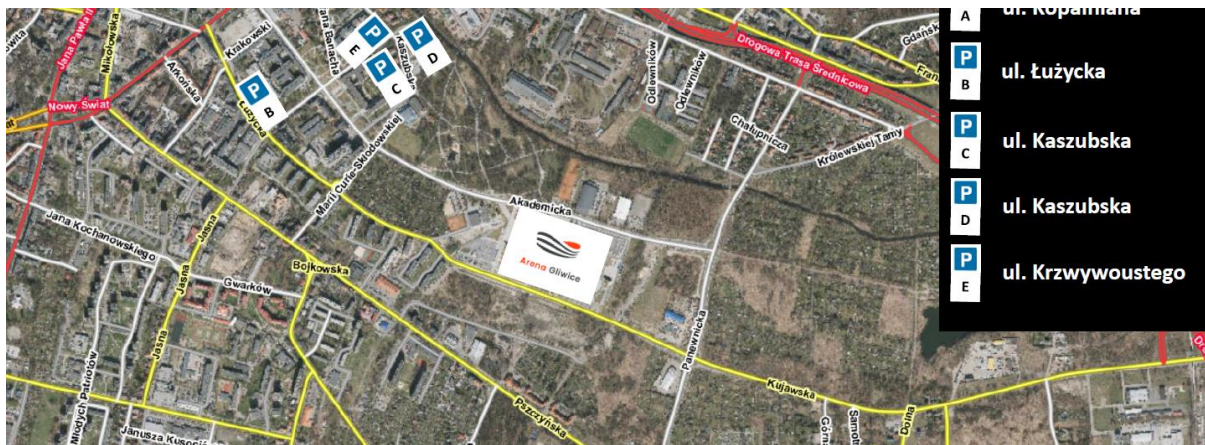

NIEZBĘDNIK UCZESTNIKA

1. Lokalizacja Arena Gliwice

ul. Akademicka 50, Gliwice

2. Harmonogram

18 grudnia 2021

18:00 Otwarcie bram

19:00 Rozpoczęcie koncertu

21:00 Zakończenie koncertu

Miejsca na parkingach Areny Gliwice są całkowicie wyprzedane. Kierowców bardzo prosimy o kierowanie się na parkingi alternatywne na terenie Politechniki Śląskiej.

Parkingi alternatywne:

- ul. Łużycka – parking płatny Politechniki Śląskiej
- ul. Kaszubska – parking bezpłatny Politechniki Śląskiej
- ul. Krzywoustego – parking bezpłatny Politechniki Śląskiej

P Parkingi Alternatywne Politechnika Śląska
zalecany kierunek dojazdu

Arena Gliwice
ul. Akademicka 50, 44-100 Gliwice

www.arenagliwice.com