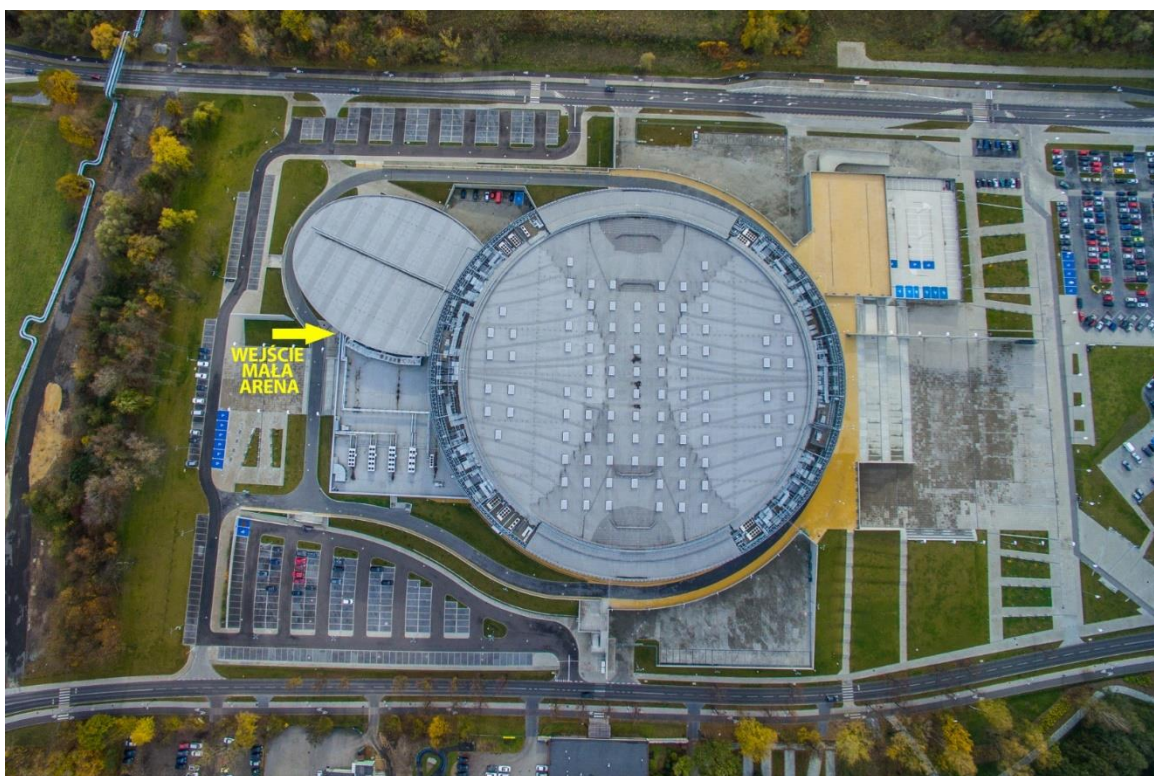

NIEZBĘDNIK UCZESTNIKA

1. Lokalizacja Arena Gliwice

ul. Akademicka 50, Gliwice

2. Harmonogram

18 grudnia 2021

18:00 Otwarcie bram

19:00 Rozpoczęcie koncertu

21:00 Zakończenie koncertu

UWAGA! Podane godziny są orientacyjne i mogą ulec zmianie.

3. Sprzedaż biletów

Sprzedaż biletów odbywa się wyłącznie online [na stronie Royal Concert](#).

4. Wejścia do obiektu

Wejście C MAŁA ARENA

Płyta – wejście CHWYCIARNIA – boczne wejście schodami w dół

Trybuny – wejście Mała Arena – boczne wejście schodami w górę

5. Osoby z niepełnosprawnościami

Arena Gliwice jest dostosowana do potrzeb osób z niepełnosprawnościami. Miejsca są zlokalizowane na poziomie płyty i gwarantują dobrą widoczność.

Parkingi dla osób z niepełnosprawnościami są bezpłatne na podstawie okazanej karty parkingowej.

Wejście dla osób niepełnosprawnych – WEJŚCIE C Mała Arena (WINDA)

6. Sprzęt audio-wideo

Na teren imprezy nie można wносить profesjonalnego sprzętu fotograficznego.