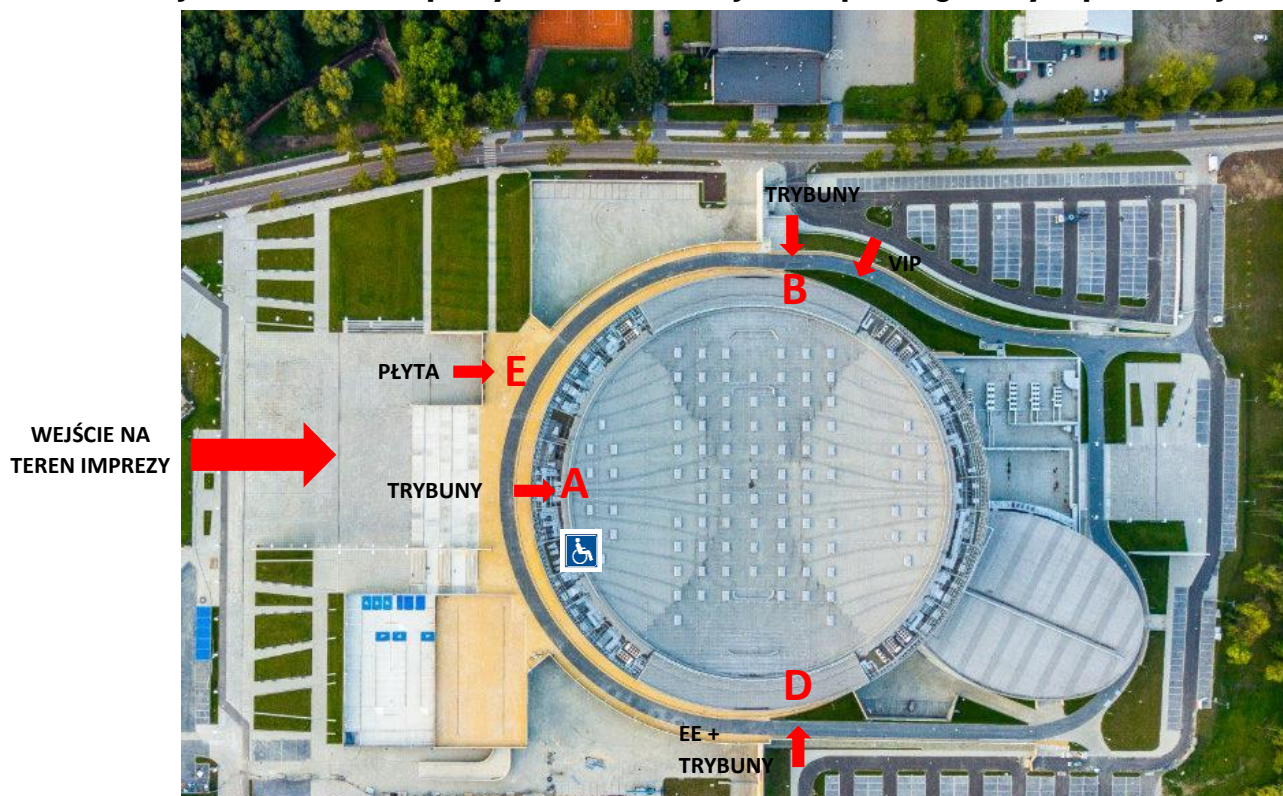

### UWAGA!

W razie jakichkolwiek problemów z zakupionym biletem punkt informacyjny w dniu wydarzenia będzie znajdował się w kasie przy wejściu B (od ul. Akademickiej)

## Wejścia do obiektu

- Wejście A – TRYBUNY
- Wejście B – TRYBUNY
- Wejście D – EARLY ENTRANCE + TRYBUNY
- Wejście E – PŁYTA
- Wejście PREMIUM – VIP

## UWAGA!

Wejście na teren imprezy zlokalizowane jest na placu głównym przed wejściem A