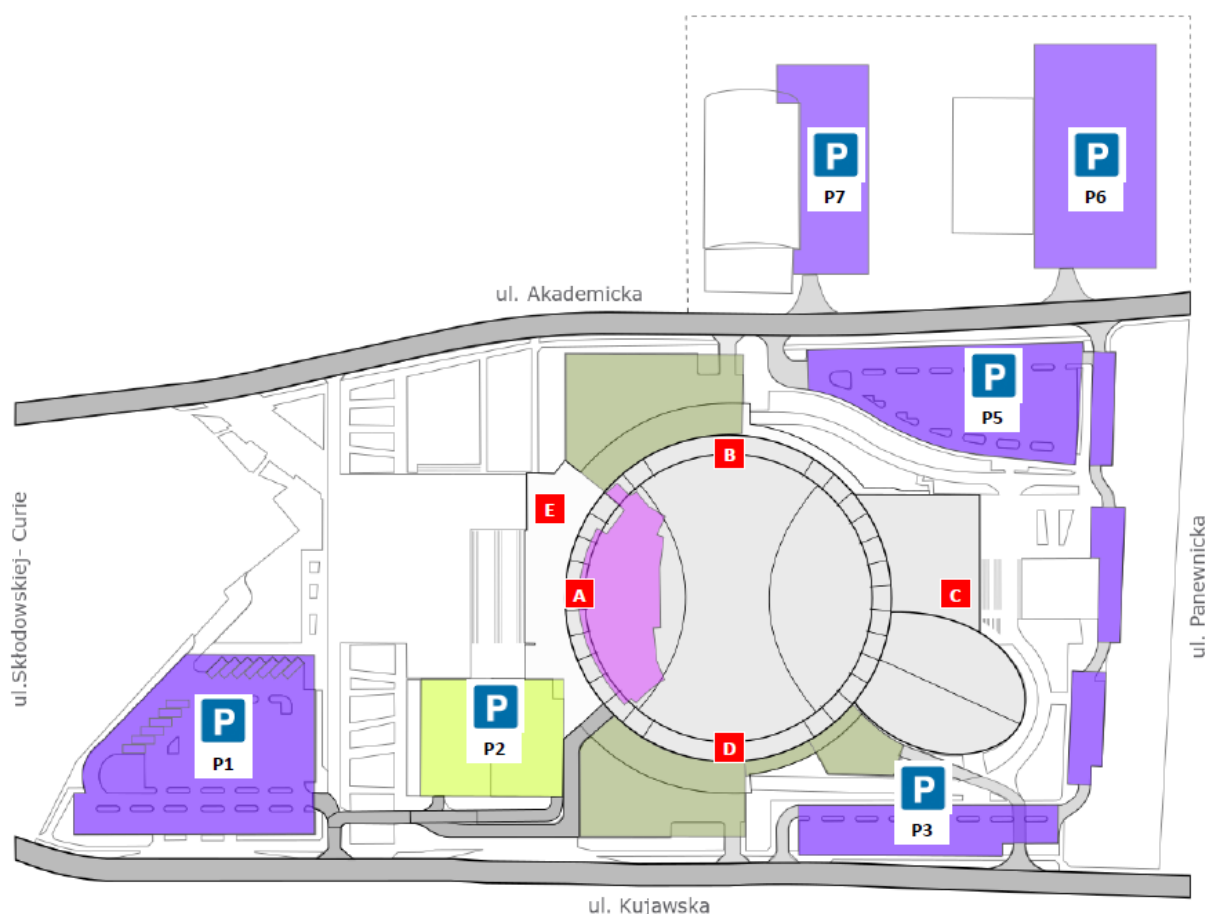

Udostępnione parkingi: P1, P2, P3, P6, P7

P1 <https://goo.gl/maps/EPGgaB3Ybtv>

P2 <https://goo.gl/maps/hoh5KYykFHq>

P3 <https://goo.gl/maps/gg49vKFXZX82>