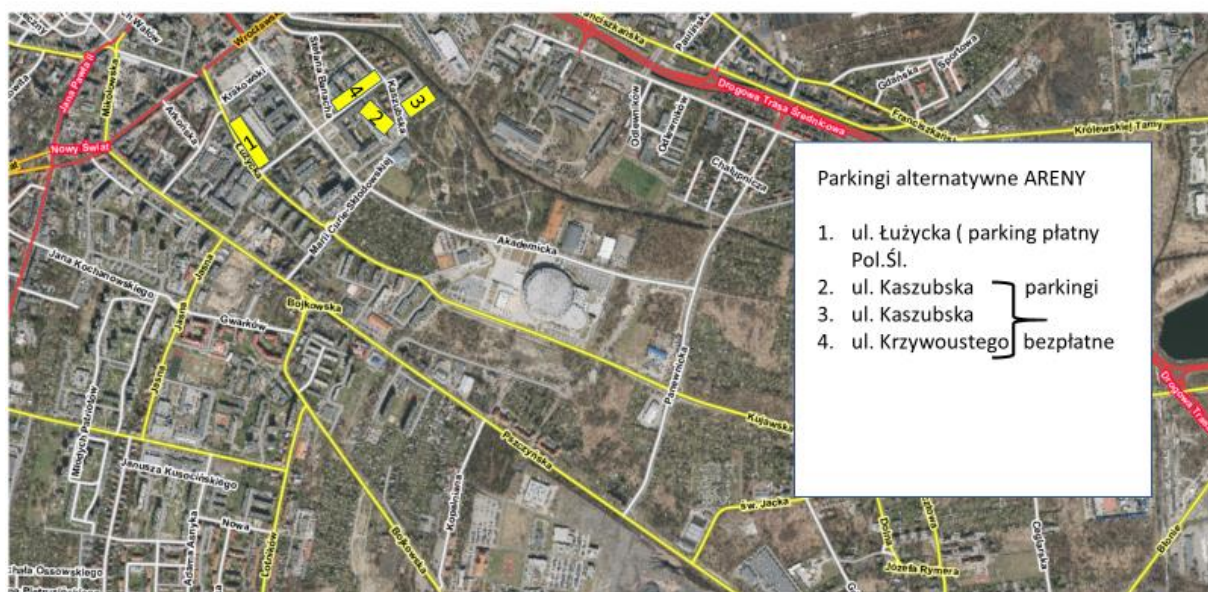

Arena Gliwice

Udostępnione parkingi: P1, P2, P3, P4, P6, P7

P1 <https://goo.gl/maps/EPGgaB3Ybtv>

P2 <https://goo.gl/maps/hoh5KYykFHq>

P3 <https://goo.gl/maps/gg49vKFXZX82>

P4 <https://goo.gl/maps/ahKdqAVG6Mt>

Parkingi alternatywne:

ul. Łużycka

ul. Kaszubska

ul. Krzywoustego

ul. Konarskiego 22B

Arena Gliwice

MAPKA DOJAZDU
NA PARKING ALTERNATYWNY
ul., Konarskiego 22B
ul. Wincentego Pola –ok. 400 miejsc

Zjazd z DTŚ kierunek Politechnika
Ul. Wincentego Pola