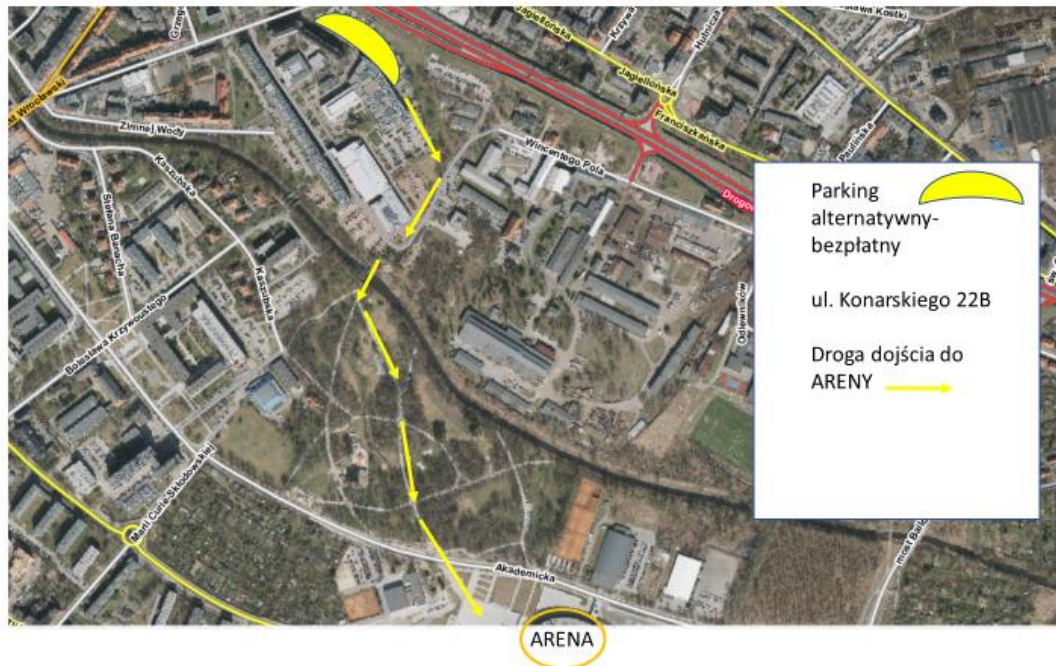

Arena Gliwice

Udostępnione parkingi: P1, P2, P3, P4, P6, P7

P1 <https://goo.gl/maps/EPGgaB3Ybtv>

P2 <https://goo.gl/maps/hoh5KYykFHq>

P3 <https://goo.gl/maps/gg49vKFXZX82>

P4 <https://goo.gl/maps/ahKdqAVG6Mt>

Parkingi alternatywne:

ul. Łużycka

ul. Kaszubska

ul. Krzywoustego

ul. Konarskiego 22B

Arena Gliwice

MAPKA DOJAZDU
NA PARKING ALTERNATYWNY
ul., Konarskiego 22B
ul. Wincentego Pola –ok. 400 miejsc

Zjazd z DTŚ kierunek Politechnika
Ul. Wincentego Pola