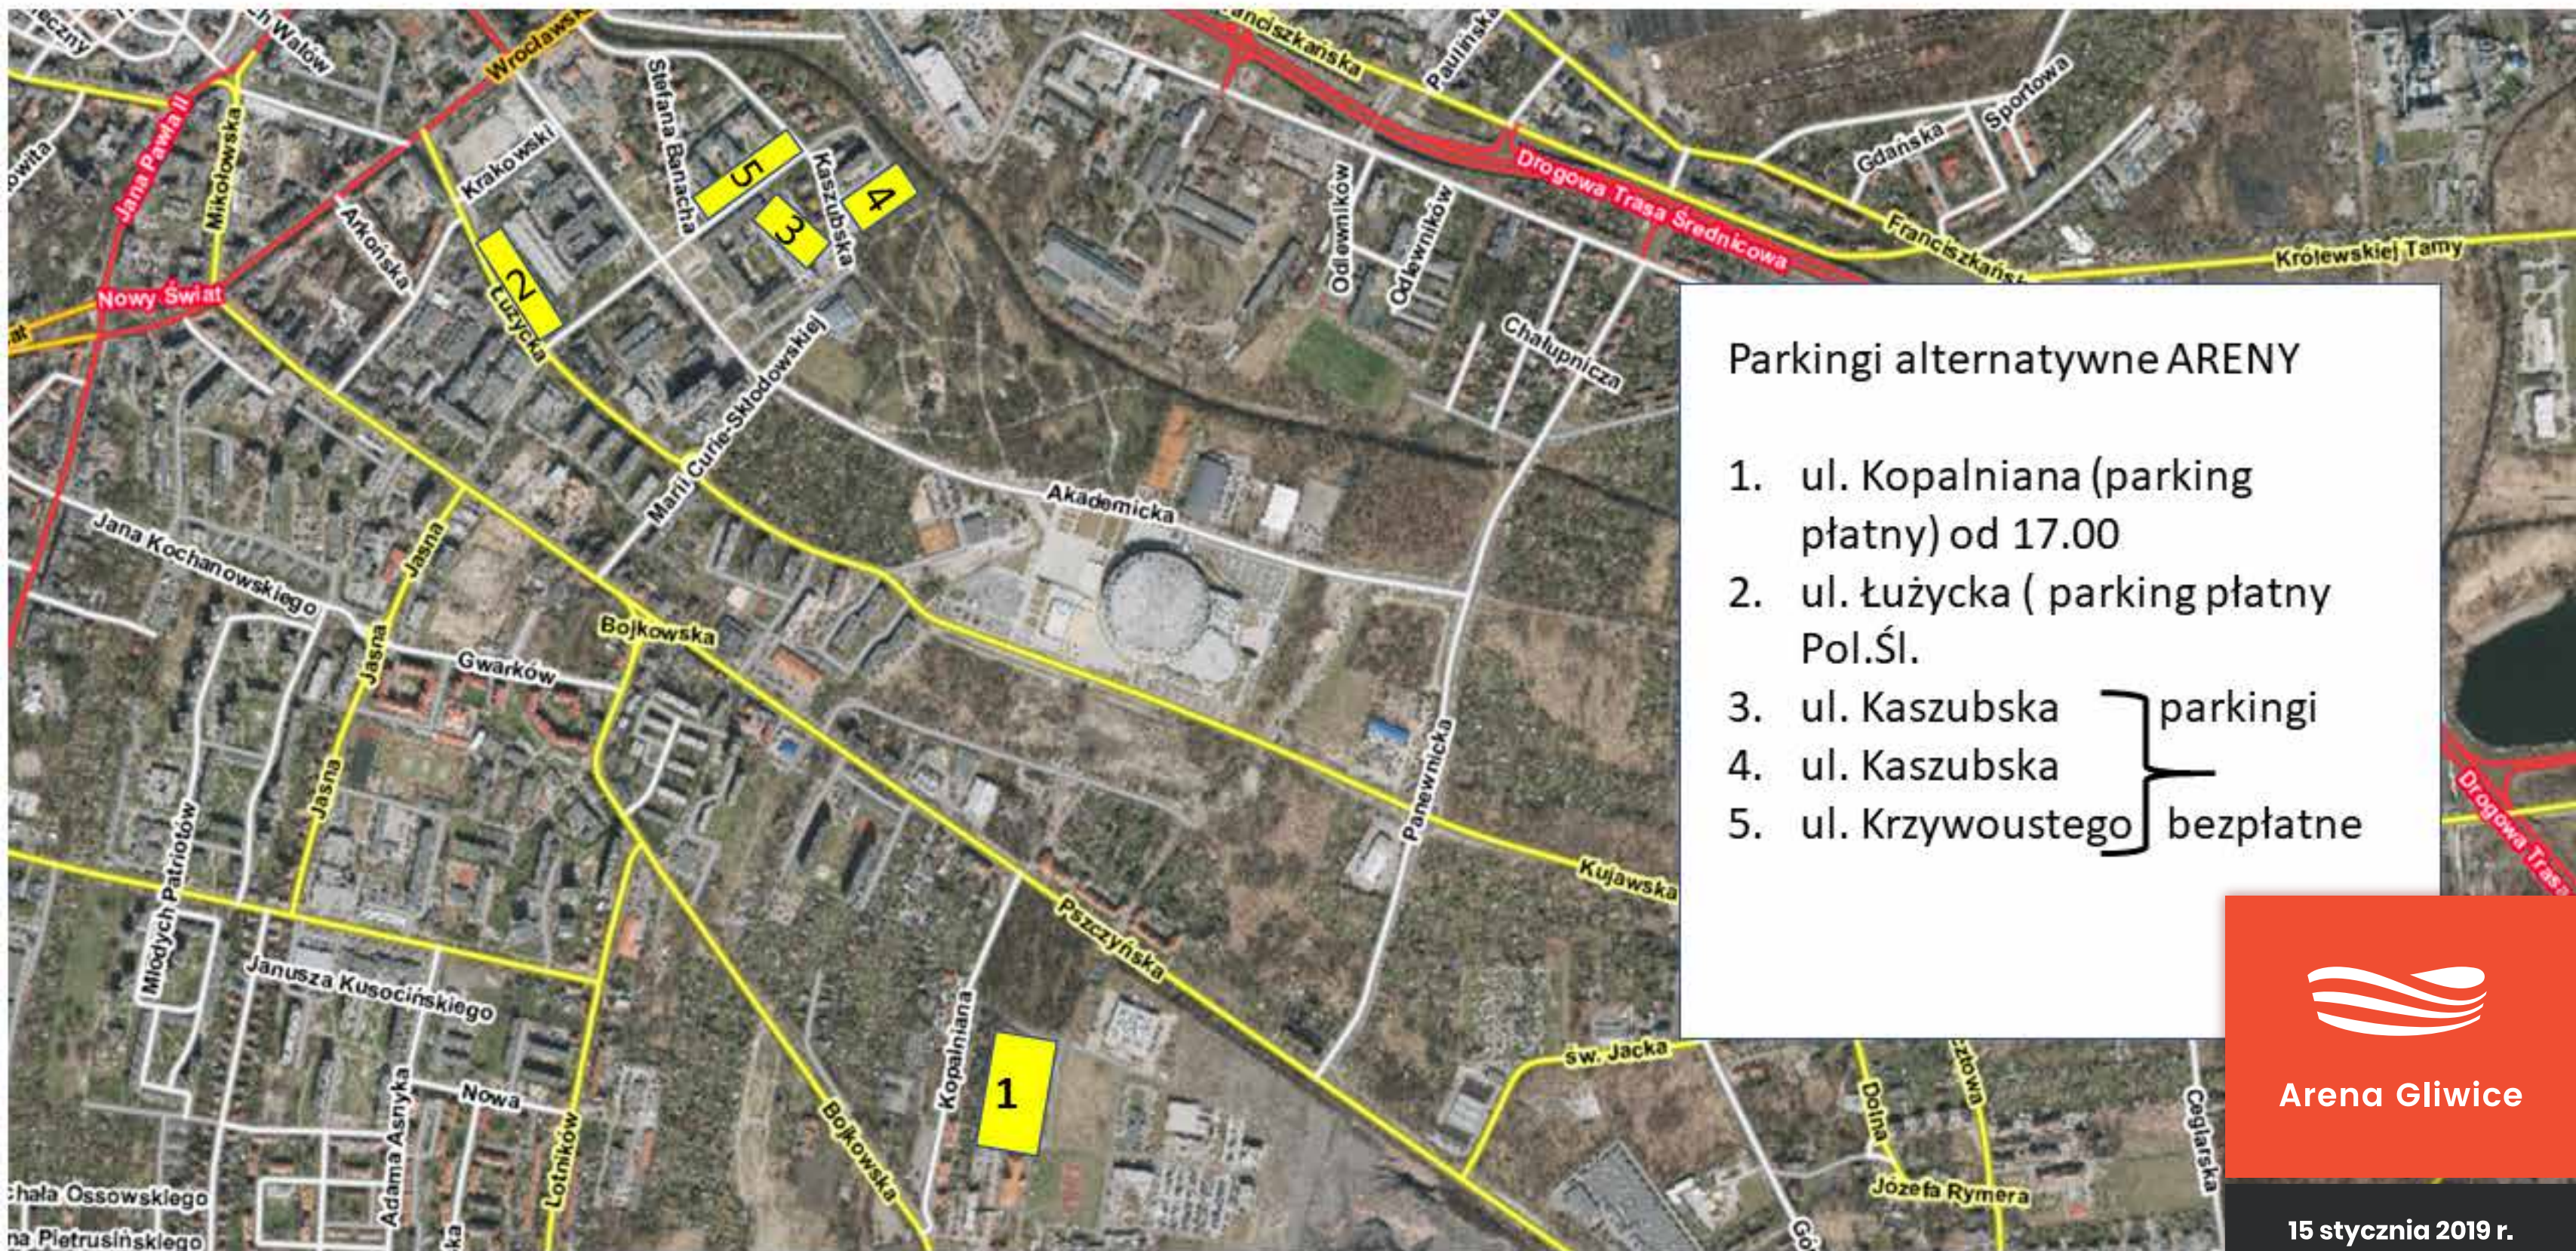

Parking  
alternatywny-  
bezpłatny

ul. Konarskiego 22B

Droga dojścia do  
ARENY

Arena Gliwice

15 stycznia 2019 r.

[www.arenagliwice.com](http://www.arenagliwice.com)

MAPKA DOJAZDU  
NA PARKING ALTERNATYWNY  
ul. Konarskiego 22B  
ul. Wincentego Pola –ok. 400 miejsc

Zjazd z DTŚ kierunek Politechnika  
Ul. Wincentego Pola

Arena Gliwice

15 stycznia 2019 r.

[www.arenagliwice.com](http://www.arenagliwice.com)

## Parkingi alternatywne ARENY

1. ul. Kopalniana (parking płatny) od 17.00
2. ul. Łużycka ( parking płatny Pol.Śl.)
3. ul. Kaszubska } parkingi
4. ul. Kaszubska }  
5. ul. Krzywoustego } bezpłatne

Arena Gliwice